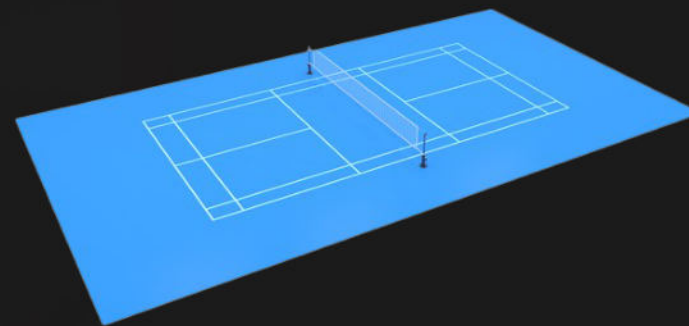

INSTALLATION COMPLÈTE PAR NOS SOINS

Panier en armature métallique carrée galvanisée et panneau méthacrylate

Nouvelle discipline olympique, le 3x3 est régit depuis 2012 par la FFBB selon les règles officielles de la FIBA.

Modèle cage de basket 3x3, surface de jeu 15.00 x 11.00 m

LE PHÉNOMÈNE 3X3
CONFORME A LA FFBB ET AUX REGLES OFFICIELLES DE LA FIBA

BADMINTON

INSTALLATION RAPIDE

TARAFLEX, SPORTFLEX

Revêtements PVC, Caoutchouc ou résines

PLUSIEURS COLORIS POSSIBLE

Surface de jeu 28.00 m x 15.00 m

INSTALLATION COMPLÈTE PAR NOS SOINS

Livré et posé avec une paire de poteau mobile hauteur 1.55 m et un filet homologué

Modèle terrain de badminton SPORTFLEX coloris bleu