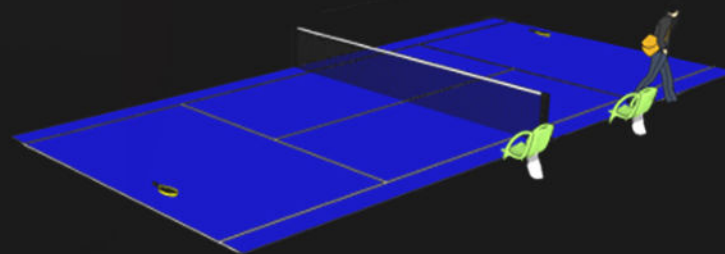

PLUSIEURS COLORIS POSSIBLE

Surface de jeu 28.00 m x 15.00 m

INSTALLATION COMPLÈTE PAR NOS SOINS

Livré et posé avec une paire de poteau mobile hauteur 1.55 m et un filet homologué

Modèle terrain de badminton SPORTFLEX coloris bleu

INDOOR / OUTDOOR
CONFORME A LA FFBAD ET AUX REGLES OFFICIELLES DE LA BWF

URBANTENNIS

MODULABLE OU PERMANENT

DISPONIBLE A LA VENTE (SUR DEVIS)

Revêtements PVC, dalle ou synthétique

DISPONIBLE A LA LOCATION

Revêtements PVC ou dalle

PERMET L'APPRENTISSAGE

Du Galaxie Tennis pour les écoles, mais aussi mini-tennis ou soft-tennis. Il permet la pratique du concept de marque touchtennis comme Urbantennis.

Un nouvel outil entièrement dédié aux écoles de tennis ou aux pratiquants de la petite balle, un terrain d'Urbantennis de dimension 12.00 m x 6.00 m