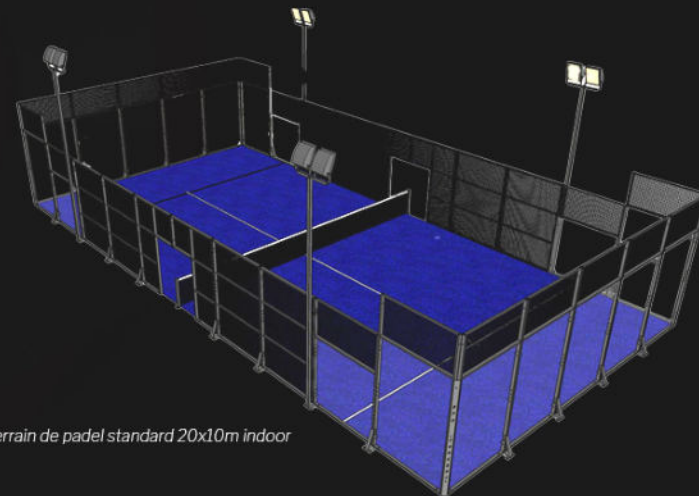

PADEL

3 MODÈLES DIFFÉRENTS

STANDARD ET PANORAMIQUE

Modèle indoor et outdoor, padel acier et aluminium

FULL PANORAMIQUE

Modèle indoor, padel 100% acier

SYNTHÉTIQUE

Bleu, orange, vert ou noir de dernière génération

Certifié **Plan Qualité Padel**, EPS Concept a conçu des infrastructures en conformité avec les exigences de la **Fédération Internationale de Padel** et la **Fédération Française de Tennis**.

Modèle terrain de padel standard 20x10m indoor

PROJET DE A À Z

FABRICANT ET INSTALLATEUR DE TERRAIN DE PADEL DEPUIS 2012