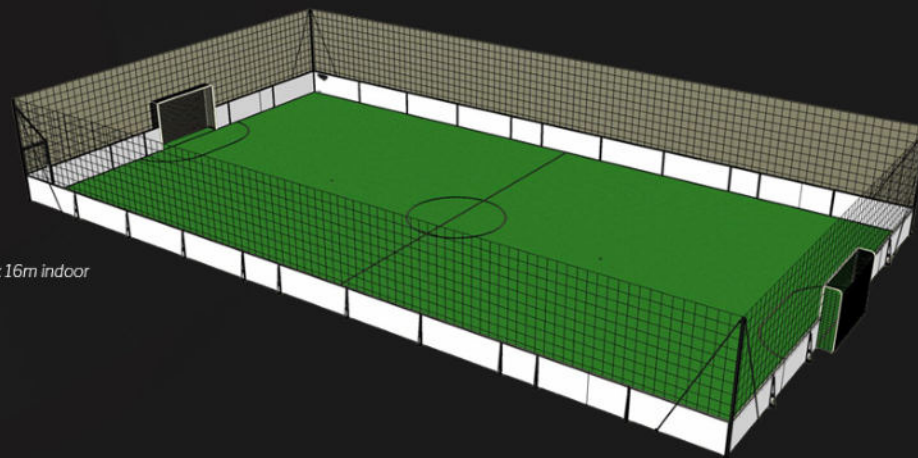

INDOOR / OUTDOOR

FOOT À 5

SOLIDITÉ, ESTHÉTISME, SÉCURITÉ

• DIMENSIONS ADAPTÉES À VOTRE EXIGENCE

Modèles indoor et outdoor

• ETUDIÉS ET FABRIQUÉS SUR MESURE

• CHOIX DES ACCESSOIRES

Dimensions adaptées à votre cahier des charges et à la configuration de votre local. Terrains de 2V2 jusqu'à 7V7

Modèle terrain 28 x 16m indoor

N°1 FRANÇAIS DE LA CRÉATION ET DE LA FABRICATION DE SOLUTIONS POUR LE FOOT EN SALLE