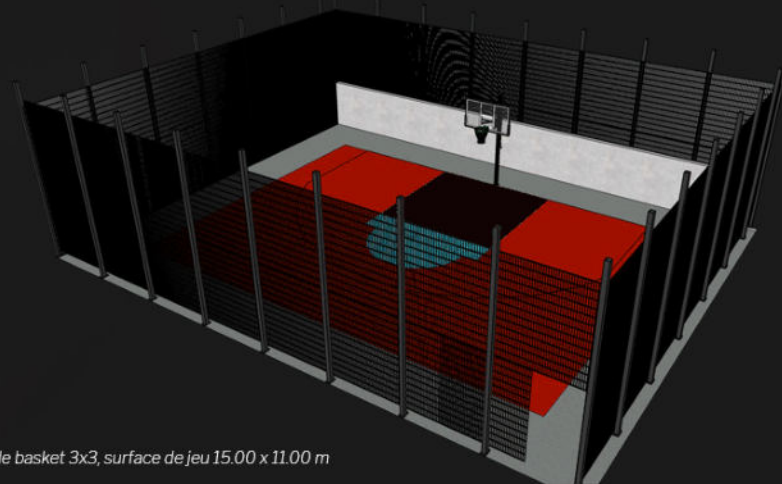

PROJET DE A À Z

FABRICANT ET INSTALLATEUR DE TERRAIN DE PADEL DEPUIS 2012

BASKET 3X3

MODULABLE OU PERMANENT

OUTDOOR

Modèle en dalle PVC Gerflor anti-dérapante personnalisable

INDOOR

Modèle en parquet Junckers démontable, finition vernie

INSTALLATION COMPLÈTE PAR NOS SOINS

Panier en armature métallique carrée galvanisée et panneau méthacrylate

Nouvelle discipline olympique, le 3x3 est régit depuis 2012 par la FFBB selon les règles officielles de la FIBA.

Modèle cage de basket 3x3, surface de jeu 15.00 x 11.00 m

LE PHÉNOMÈNE 3X3
CONFORME A LA FFBB ET AUX REGLES OFFICIELLES DE LA FIBA

BADMINTON

INSTALLATION RAPIDE

TARAFLEX, SPORTFLEX

Revêtements PVC, Caoutchouc ou résines

PLUSIEURS COLORIS POSSIBLE

Surface de jeu 28.00 m x 15.00 m

INSTALLATION COMPLÈTE PAR NOS SOINS

Livré et posé avec une paire de poteau mobile hauteur 1.55 m et un filet homologué

Modèle terrain de badminton SPORTFLEX coloris bleu