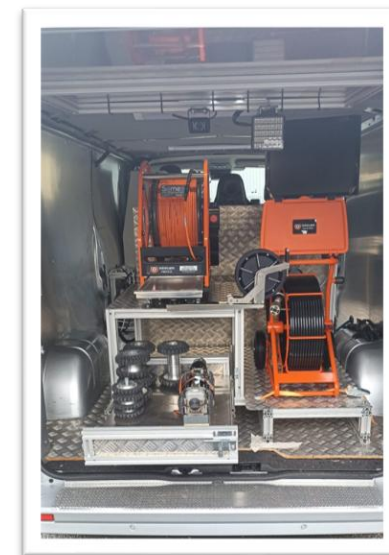

Aménagement de camions

Nous réalisons des aménagements sur mesure sur palette pour vos opérateurs