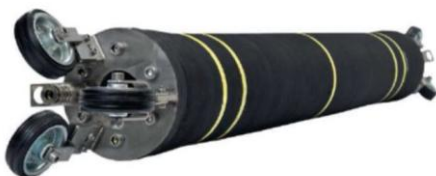

Quick-lock

- Diamètre : 150 – 800 mm

Q.-L. d'extrémité de gaine

- Diamètre : 150 – 800 mm

Quick-lock Big et Mini

- Diamètre : 140 – 3000 mm

Packer flexibles

- Avec ou sans roues