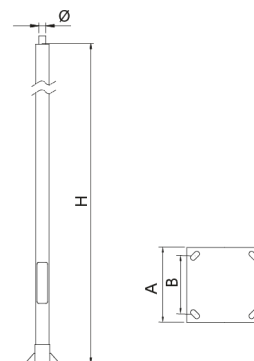

Mât fabriqué en acier S-235 JR galvanisé à chaud de 4 à 8 m de haut pour fixation en Top Ø 60 ou Ø 100 pour consoles ESSENTIALS. Finition coloris noir texturé RAL 9005.

Ref.	H	A	B
ICCL40ES2	4000	300	200
ICCL50ES2	5000	300	200
ICCL60ES2	6000	300	200
ICCL70ES2	7000	400	300