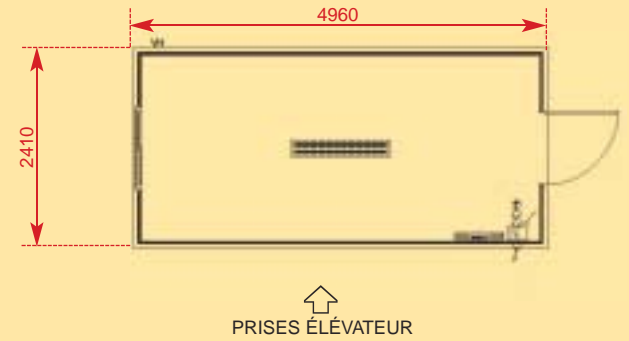

BATIX 600

■ X600L

■ X600P

■ X600R

■ X600B

BATIX 500

■ X500L

■ X500P

■ X500R

Caractéristiques générales

■ Plafond bac acier laqué blanc

■ Bardage en panneau "sandwich" 35 mm 2 faces tôle granitée

■ Réglette double à grille

BATIX : un produit "utile"

- HAUTEUR :**
- Hauteur hors tout : 2580 mm
 - Hauteur sous plafond : 2190 mm
- TOITURE :**
- Tôle galvanisée, nervurée.
- ISOLATION DE TOITURE :**
- Laine de verre 80mm avec pare-vapeur en aluminium ($R=2 \text{ m}^2 \text{ K/W}$) Classement au feu M0.
- PLAFOND :**
- Bac acier laqué blanc.
- PLANCHER :**
- Aggloméré 22 mm, label CTBH Surcharge : 250 kg/m².
 - Revêtement de sol PVC.
- BARDAGE :**
- Panneau "sandwich" 35 mm, 2 faces tôle granitée et âme isolante ($R=1,55 \text{ m}^2 \text{ K/W}$).
- PORTE EXTERIEURE :**
- Cadre en aluminium laqué blanc. Ouvrant en panneau "sandwich"
- FENÊTRE :**
- Cadre en aluminium laqué blanc. Simple vitrage 1000 x 1200 mm avec barreaux
- MANUTENTION :**
- Par fourreaux pour chariot élévateur ou par 4 anneaux de prise à la grue.
- FINITION STANDARD :**
- Structure laquée blanc cassé.