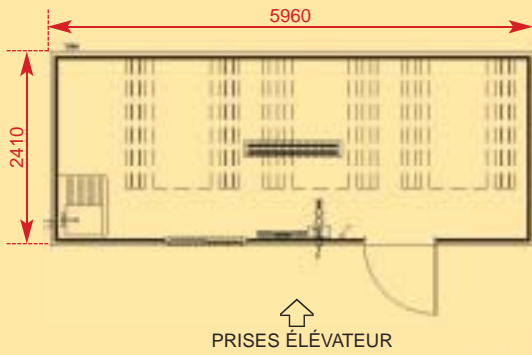

BATIX 600

■ X600L

■ X600P

■ X600R

■ X600B

BATIX 500

■ X500L

■ X500P

■ X500R

Caractéristiques générales

■ Plafond bac acier laqué blanc

■ Bardage en panneau "sandwich" 35 mm 2 faces tôle granitée

■ Réglette double à grille

BATIX : un produit "utile"

- HAUTEUR :**
- Hauteur hors tout : 2580 mm
 - Hauteur sous plafond : 2190 mm
- TOITURE :**
- Tôle galvanisée, nervurée.
- ISOLATION DE TOITURE :**
- Laine de verre 80mm avec pare-vapeur en aluminium ($R=2 \text{ m}^2 \text{ K/W}$) Classement au feu M0.
- PLAFOND :**
- Bac acier laqué blanc.
- PLANCHER :**
- Aggloméré 22 mm, label CTBH Surcharge : 250 kg/m².
 - Revêtement de sol PVC.
- BARDAGE :**
- Panneau "sandwich" 35 mm, 2 faces tôle granitée et âme isolante ($R=1,55 \text{ m}^2 \text{ K/W}$).
- PORTE EXTERIEURE :**
- Cadre en aluminium laqué blanc. Ouvrant en panneau "sandwich"
- FENÊTRE :**
- Cadre en aluminium laqué blanc. Simple vitrage 1000 x 1200 mm avec barreaux
- MANUTENTION :**
- Par fourreaux pour chariot élévateur ou par 4 anneaux de prise à la grue.
- FINITION STANDARD :**
- Structure laquée blanc cassé.