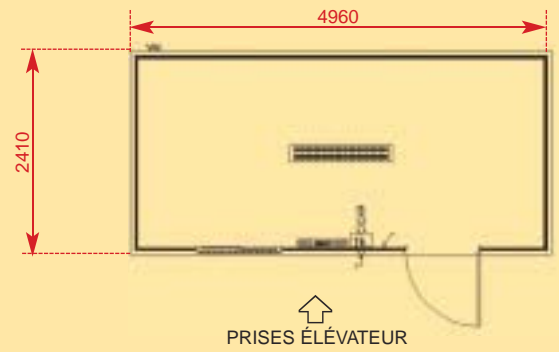

BATIX 600

■ X600L

■ X600P

■ X600R

■ X600B

BATIX 500

■ X500L

■ X500P

■ X500R

Caractéristiques générales

■ Plafond bac acier laqué blanc

■ Bardage en panneau "sandwich" 35 mm 2 faces tôle granitée

■ Réglette double à grille

BATIX : un produit "utile"

- HAUTEUR :**
- Hauteur hors tout : 2580 mm
 - Hauteur sous plafond : 2190 mm
- TOITURE :**
- Tôle galvanisée, nervurée.
- ISOLATION DE TOITURE :**
- Laine de verre 80mm avec pare-vapeur en aluminium ($R=2 \text{ m}^2 \text{ K/W}$) Classement au feu M0.
- PLAFOND :**
- Bac acier laqué blanc.
- PLANCHER :**
- Aggloméré 22 mm, label CTBH Surcharge : 250 kg/m².
 - Revêtement de sol PVC.
- BARDAGE :**
- Panneau "sandwich" 35 mm, 2 faces tôle granitée et âme isolante ($R=1,55 \text{ m}^2 \text{ K/W}$).
- PORTE EXTERIEURE :**
- Cadre en aluminium laqué blanc. Ouvrant en panneau "sandwich"
- FENÊTRE :**
- Cadre en aluminium laqué blanc. Simple vitrage 1000 x 1200 mm avec barreaux
- MANUTENTION :**
- Par fourreaux pour chariot élévateur ou par 4 anneaux de prise à la grue.
- FINITION STANDARD :**
- Structure laquée blanc cassé.