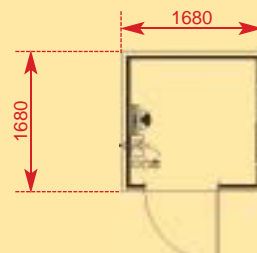

BATIX 100

■ X100G

↑
PRISES ÉLÉVATEUR

■ X100L

↑
PRISES ÉLÉVATEUR

■ XS100L

↑
PRISES ÉLÉVATEUR

100S

■ X500R

Caractéristiques générales

■ Plafond bac acier laqué blanc

■ Bardage en panneau "sandwich" 35 mm 2 faces tôle granitée

■ Réglette double à grille

BATIX : un produit "utile"

- HAUTEUR :**
- Hauteur hors tout : 2580 mm
 - Hauteur sous plafond : 2190 mm
- TOITURE :**
- Tôle galvanisée, nervurée.
- ISOLATION DE TOITURE :**
- Laine de verre 80mm avec pare-vapeur en aluminium ($R=2 \text{ m}^2 \text{ K/W}$) Classement au feu M0.
- PLAFOND :**
- Bac acier laqué blanc.
- PLANCHER :**
- Aggloméré 22 mm, label CTBH Surcharge : 250 kg/m².
 - Revêtement de sol PVC.
- BARDAGE :**
- Panneau "sandwich" 35 mm, 2 faces tôle granitée et âme isolante ($R=1,55 \text{ m}^2 \text{ K/W}$).
- PORTE EXTERIEURE :**
- Cadre en aluminium laqué blanc. Ouvrant en panneau "sandwich"
- FENÊTRE :**
- Cadre en aluminium laqué blanc. Simple vitrage 1000 x 1200 mm avec barreaux
- MANUTENTION :**
- Par fourreaux pour chariot élévateur ou par 4 anneaux de prise à la grue.
- FINITION STANDARD :**
- Structure laquée blanc cassé.