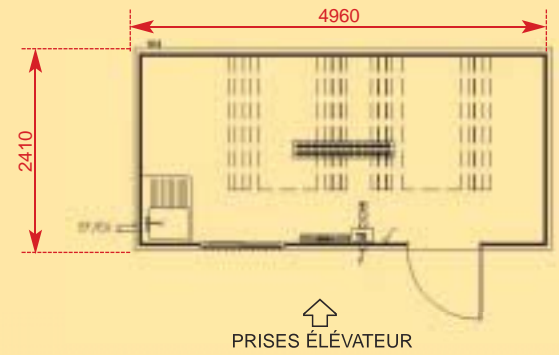

BATIX 600

■ X600L

■ X600P

■ X600R

■ X600B

BATIX 500

■ X500L

■ X500P

■ X500R

Caractéristiques générales

■ Plafond bac acier laqué blanc

■ Bardage en panneau "sandwich" 35 mm 2 faces tôle granitée

■ Réglette double à grille

BATIX : un produit "utile"

- HAUTEUR :**
- Hauteur hors tout : 2580 mm
 - Hauteur sous plafond : 2190 mm
- TOITURE :**
- Tôle galvanisée, nervurée.
- ISOLATION DE TOITURE :**
- Laine de verre 80mm avec pare-vapeur en aluminium ($R=2 \text{ m}^2 \text{ K/W}$) Classement au feu M0.
- PLAFOND :**
- Bac acier laqué blanc.
- PLANCHER :**
- Aggloméré 22 mm, label CTBH Surcharge : 250 kg/m².
 - Revêtement de sol PVC.
- BARDAGE :**
- Panneau "sandwich" 35 mm, 2 faces tôle granitée et âme isolante ($R=1,55 \text{ m}^2 \text{ K/W}$).
- PORTE EXTERIEURE :**
- Cadre en aluminium laqué blanc. Ouvrant en panneau "sandwich"
- FENÊTRE :**
- Cadre en aluminium laqué blanc. Simple vitrage 1000 x 1200 mm avec barreaux
- MANUTENTION :**
- Par fourreaux pour chariot élévateur ou par 4 anneaux de prise à la grue.
- FINITION STANDARD :**
- Structure laquée blanc cassé.