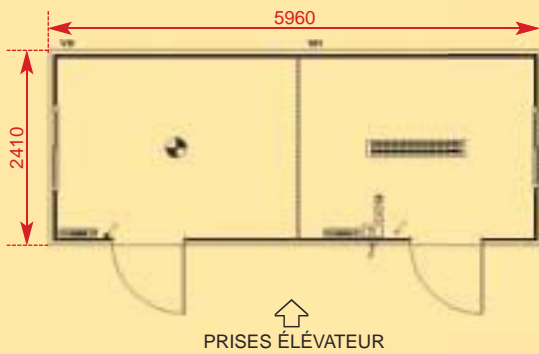

BATIX 600

■ X600L

■ X600P

■ X600R

■ X600B

BATIX 500

■ X500L

■ X500P

■ X500R

Caractéristiques générales

■ Plafond bac acier laqué blanc

■ Bardage en panneau "sandwich" 35 mm 2 faces tôle granitée

■ Réglette double à grille

BATIX : un produit "utile"

- HAUTEUR :**
- Hauteur hors tout : 2580 mm
 - Hauteur sous plafond : 2190 mm
- TOITURE :**
- Tôle galvanisée, nervurée.
- ISOLATION DE TOITURE :**
- Laine de verre 80mm avec pare-vapeur en aluminium ($R=2 \text{ m}^2 \text{ K/W}$) Classement au feu M0.
- PLAFOND :**
- Bac acier laqué blanc.
- PLANCHER :**
- Aggloméré 22 mm, label CTBH Surcharge : 250 kg/m².
 - Revêtement de sol PVC.
- BARDAGE :**
- Panneau "sandwich" 35 mm, 2 faces tôle granitée et âme isolante ($R=1,55 \text{ m}^2 \text{ K/W}$).
- PORTE EXTERIEURE :**
- Cadre en aluminium laqué blanc. Ouvrant en panneau "sandwich"
- FENÊTRE :**
- Cadre en aluminium laqué blanc. Simple vitrage 1000 x 1200 mm avec barreaux
- MANUTENTION :**
- Par fourreaux pour chariot élévateur ou par 4 anneaux de prise à la grue.
- FINITION STANDARD :**
- Structure laquée blanc cassé.