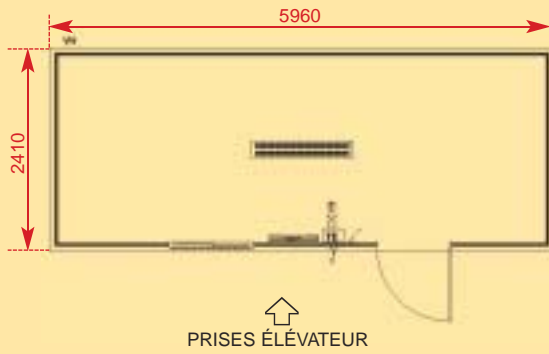

■ X600P

BATIX 600

■ X600L