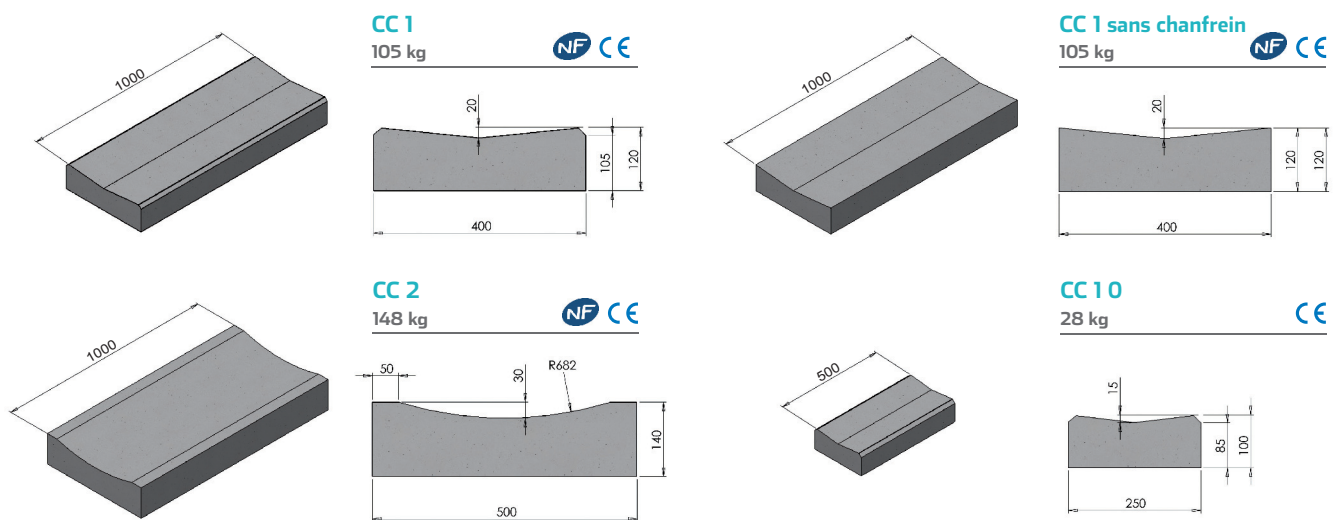

CANIVEAUX

Caniveaux simple pente.
Caniveaux double pente.
Accessoires.

CANIVEAUX SIMPLE PENTE

CANIVEAUX DOUBLE PENTE

ACCESSOIRES CANIVEAUX SIMPLE PENTE

Les bordures existent en béton lavé et pressé. Se reporter à la fiche nuancier pour visualiser notre offre.