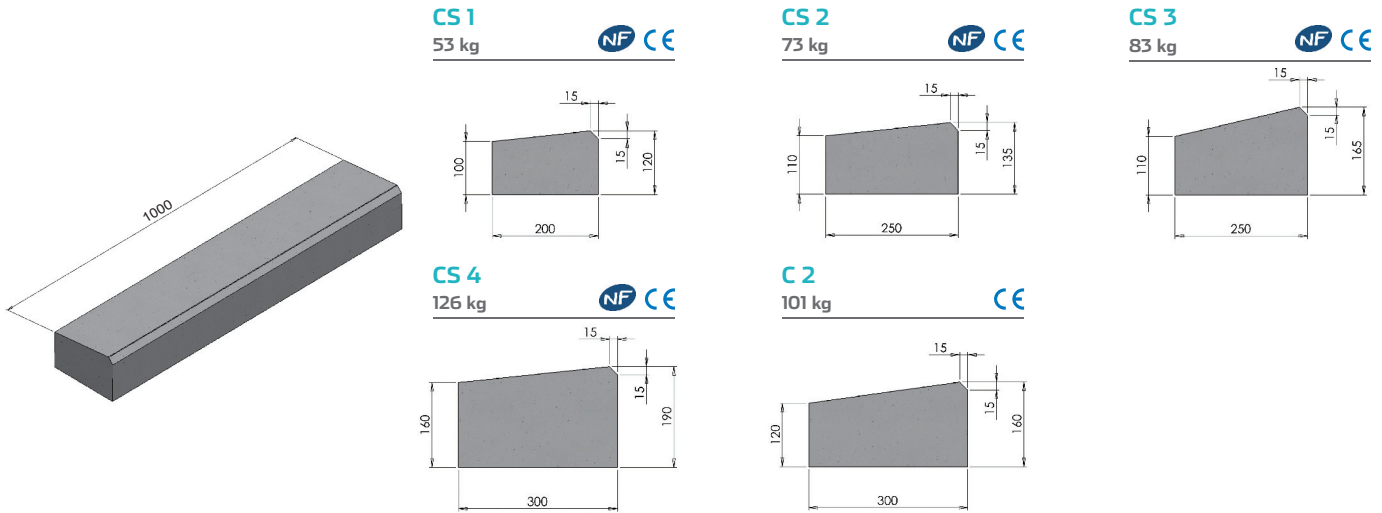

CANIVEAUX

Caniveaux simple pente.
Caniveaux double pente.
Accessoires.

CANIVEAUX SIMPLE PENTE

CANIVEAUX DOUBLE PENTE

ACCESSOIRES CANIVEAUX SIMPLE PENTE

Les bordures existent en béton lavé et pressé. Se reporter à la fiche nuancier pour visualiser notre offre.