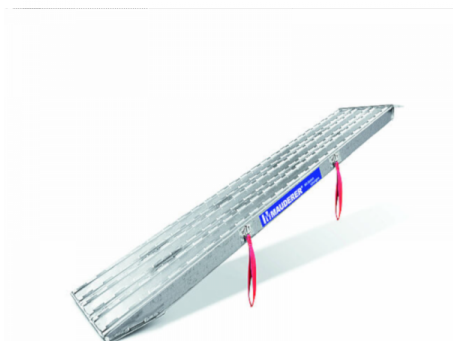

## Rampe de chargement pliable 800 kg

Rampe de chargement pliable largeur de 500 à 1000 mm  
Départ usine **2 semaines**

### Points forts du produit

- Rampe de chargement pliable 800 kg
- Longueur : 1500 à 4000 mm - Largeur : 500 à 1000 mm
- Encombrement réduit une fois repliée
- Facilement stable et transportable dans un petit espace
- Vendue à l'unité

### Description

La **rampe de chargement pliable** que nous vous proposons répondra à vos besoins pour charger et décharger en toute sécurité votre matériel de manutention léger tel que les diables et les chariots ou les transpalettes.

Grâce à son **encombrement réduit une fois repliée**, la rampe pliable est idéale si vous souhaitez la transporter **facilement ou la stocker dans un petit espace**.

Cette rampe de chargement sans rebords est disponible en plusieurs longueurs allant de 1500 à 4000 mm et pour une largeur de 500 à 1000 mm.