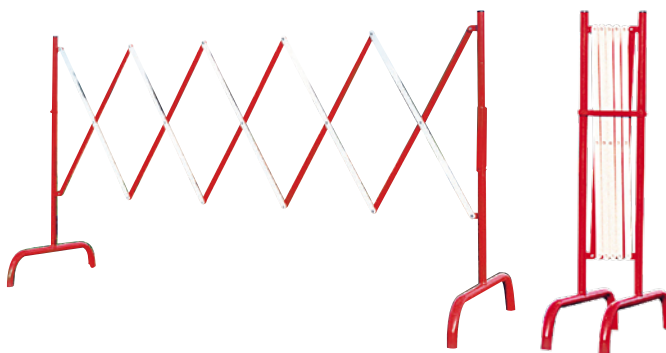

Buff'Hyères**Collectivités**

MOBILIERS & AMÉNAGEMENTS URBAIN

06 32 46 92 74 - MOBILIER@BHC83.FR
CARACTÉRISTIQUES TECHNIQUES

- > Barrière tout acier
- > Hauteur 1000 mm
- > Extensible jusqu'à 3000 m
- > Poteaux Ø 25 mm
- > Piétements Ø 30 mm
- > Assemblage par rivets
- > Vendue par lot de 4 pièces

**RECOMMANDATIONS DE POSE**

- > A poser au sol

RÉFÉRENCE

Barrière extensible acier rouge et blanc	100100
--	--------

**FINITION PEINTURE**

- > Laquée rouge et blanc sur acier brut

Rouge Blanc