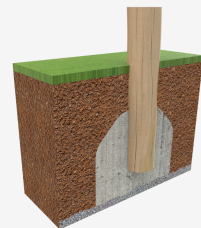

A x B	Surface	Hauteur	Personnes
A=3730mm	10.80m ²	600mm	1
B=3360mm			

SB

[Catalogue](#) | [Instructions de montage](#) | [Image HD](#)

Matériaux :

Poteaux, Robinier : poteaux de section circulaire en Robinier. Grande résistance et durabilité. Troncs sont intégralement formés par du duramen, la partie la plus dure des arbres. Ses troncs sont formés intégralement de duramen, la partie la plus dure des arbres. Il s'agit d'un matériel vivant, l'apparition de petites fissures est donc possible sans pour autant nuire à sa durabilité, qui peut atteindre 20 ans.