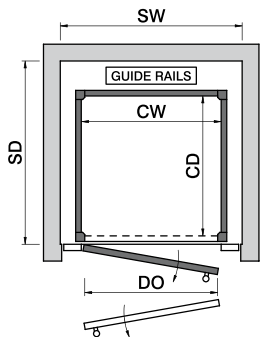

1C	1C/S1	1C/S2
CW	800	550
CD	800	690
SW	1150	900
SD	890	780
DO	800	550
kg max	250	250
♿ max	👤👤	👤

2A	2A/S1	2A/S2
CW	795	595
CD	795	620
SW	1070	870
SD	955	780
DO1	735	535
DO2	735	560
kg max	250	250
♿ max	👤👤	👤

1L	1L/S1	1L/S2
CW	800	580
CD	800	550
SW	1005	785
SD	1070	820
DO	800	580
kg max	250	250
♿ max	👤👤	👤

2P	2P/S1	2P/S2
CW	800	550
CD	800	700
SW	1150	900
SD	880	780
DO	800	550
kg max	250	250
♿ max	👤👤	👤

Hydraulique

Cabines avec dimensions intermoyennes disponibles.

1C	1C/S1	1C/S2
CW	800	550
CD	800	760
SW	1280	1030
SD	1020	980
DO	800	550
kg max	250	250
♿ max	👤👤	👤

1L	1L/S1	1L/S2
CW	800	550
CD	800	550
SW	1225	975
SD	1185	935
DO	800	550
kg max	250	250
♿ max	👤👤	👤

2P	2P/S1	2P/S2
CW	800	550
CD	800	780
SW	1280	1030
SD	1000	980
DO	800	550
kg max	250	250
♿ max	👤👤	👤