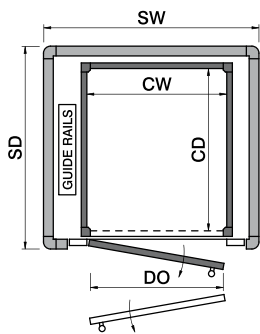

1C	1C/S1	1C/S2
CW	800	550
CD	800	690
SW	1150	900
SD	890	780
DO	800	550
kg max	250	250
♿ max	👤👤	👤

2A	2A/S1	2A/S2
CW	795	595
CD	795	620
SW	1070	870
SD	955	780
DO1	735	535
DO2	735	560
kg max	250	250
♿ max	👤👤	👤

1L	1L/S1	1L/S2
CW	800	580
CD	800	550
SW	1005	785
SD	1070	820
DO	800	580
kg max	250	250
♿ max	👤👤	👤

2P	2P/S1	2P/S2
CW	800	550
CD	800	700
SW	1150	900
SD	880	780
DO	800	550
kg max	250	250
♿ max	👤👤	👤

Hydraulique

Cabines avec dimensions intermoyennes disponibles.

1C	1C/S1	1C/S2
CW	800	550
CD	800	760
SW	1280	1030
SD	1020	980
DO	800	550
kg max	250	250
♿ max	👤👤	👤

1L	1L/S1	1L/S2
CW	800	550
CD	800	550
SW	1225	975
SD	1185	935
DO	800	550
kg max	250	250
♿ max	👤👤	👤

2P	2P/S1	2P/S2
CW	800	550
CD	800	780
SW	1280	1030
SD	1000	980
DO	800	550
kg max	250	250
♿ max	👤👤	👤