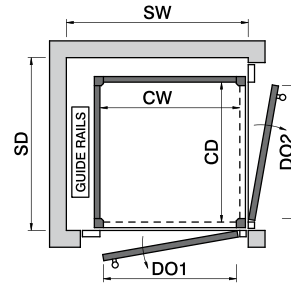

1C	1C/S1	1C/S2
CW	800	550
CD	800	690
SW	1150	900
SD	890	780
DO	800	550
kg max	250	250
♿ max	👤👤	👤

2A	2A/S1	2A/S2
CW	795	595
CD	795	620
SW	1070	870
SD	955	780
DO1	735	535
DO2	735	560
kg max	250	250
♿ max	👤👤	👤

1L	1L/S1	1L/S2
CW	800	580
CD	800	550
SW	1005	785
SD	1070	820
DO	800	580
kg max	250	250
♿ max	👤👤	👤

2P	2P/S1	2P/S2
CW	800	550
CD	800	700
SW	1150	900
SD	880	780
DO	800	550
kg max	250	250
♿ max	👤👤	👤

Hydraulique

Cabines avec dimensions intermoyennes disponibles.

1C	1C/S1	1C/S2
CW	800	550
CD	800	760
SW	1280	1030
SD	1020	980
DO	800	550
kg max	250	250
♿ max	👤👤	👤

1L	1L/S1	1L/S2
CW	800	550
CD	800	550
SW	1225	975
SD	1185	935
DO	800	550
kg max	250	250
♿ max	👤👤	👤

2P	2P/S1	2P/S2
CW	800	550
CD	800	780
SW	1280	1030
SD	1000	980
DO	800	550
kg max	250	250
♿ max	👤👤	👤