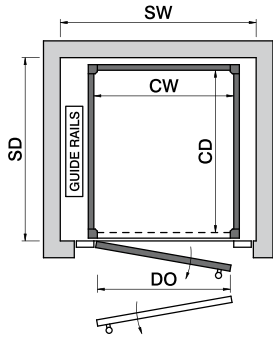

1C	1C/S1	1C/S2
CW	800	550
CD	800	690
SW	1150	900
SD	890	780
DO	800	550
kg max	250	250
♿ max	👤👤	👤

2A	2A/S1	2A/S2
CW	795	595
CD	795	620
SW	1070	870
SD	955	780
DO1	735	535
DO2	735	560
kg max	250	250
♿ max	👤👤	👤

1L	1L/S1	1L/S2
CW	800	580
CD	800	550
SW	1005	785
SD	1070	820
DO	800	580
kg max	250	250
♿ max	👤👤	👤

2P	2P/S1	2P/S2
CW	800	550
CD	800	700
SW	1150	900
SD	880	780
DO	800	550
kg max	250	250
♿ max	👤👤	👤

Hydraulique

Cabines avec dimensions intermoyennes disponibles.

1C	1C/S1	1C/S2
CW	800	550
CD	800	760
SW	1280	1030
SD	1020	980
DO	800	550
kg max	250	250
♿ max	👤👤	👤

1L	1L/S1	1L/S2
CW	800	550
CD	800	550
SW	1225	975
SD	1185	935
DO	800	550
kg max	250	250
♿ max	👤👤	👤

2P	2P/S1	2P/S2
CW	800	550
CD	800	780
SW	1280	1030
SD	1000	980
DO	800	550
kg max	250	250
♿ max	👤👤	👤