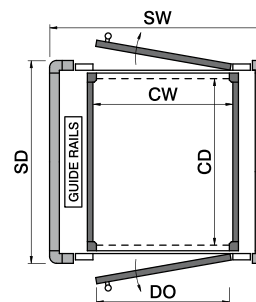

1C	1C/S1	1C/S2
CW	800	550
CD	800	690
SW	1150	900
SD	890	780
DO	800	550
kg max	250	250
♿ max	👤👤	👤

2A	2A/S1	2A/S2
CW	795	595
CD	795	620
SW	1070	870
SD	955	780
DO1	735	535
DO2	735	560
kg max	250	250
♿ max	👤👤	👤

1L	1L/S1	1L/S2
CW	800	580
CD	800	550
SW	1005	785
SD	1070	820
DO	800	580
kg max	250	250
♿ max	👤👤	👤

2P	2P/S1	2P/S2
CW	800	550
CD	800	700
SW	1150	900
SD	880	780
DO	800	550
kg max	250	250
♿ max	👤👤	👤

Hydraulique

Cabines avec dimensions intermoyennes disponibles.

1C	1C/S1	1C/S2
CW	800	550
CD	800	760
SW	1280	1030
SD	1020	980
DO	800	550
kg max	250	250
♿ max	👤👤	👤

1L	1L/S1	1L/S2
CW	800	550
CD	800	550
SW	1225	975
SD	1185	935
DO	800	550
kg max	250	250
♿ max	👤👤	👤

2P	2P/S1	2P/S2
CW	800	550
CD	800	780
SW	1280	1030
SD	1000	980
DO	800	550
kg max	250	250
♿ max	👤👤	👤