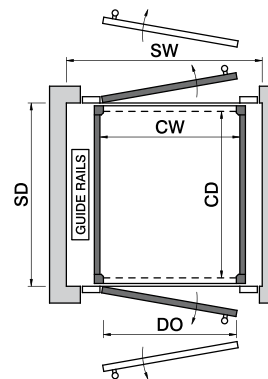

1C	1C/S1	1C/S2
CW	800	550
CD	800	690
SW	1150	900
SD	890	780
DO	800	550
kg max	250	250
♿ max	👤👤	👤

2A	2A/S1	2A/S2
CW	795	595
CD	795	620
SW	1070	870
SD	955	780
DO1	735	535
DO2	735	560
kg max	250	250
♿ max	👤👤	👤

1L	1L/S1	1L/S2
CW	800	580
CD	800	550
SW	1005	785
SD	1070	820
DO	800	580
kg max	250	250
♿ max	👤👤	👤

2P	2P/S1	2P/S2
CW	800	550
CD	800	700
SW	1150	900
SD	880	780
DO	800	550
kg max	250	250
♿ max	👤👤	👤

Hydraulique

Cabines avec dimensions intermoyennes disponibles.

1C	1C/S1	1C/S2
CW	800	550
CD	800	760
SW	1280	1030
SD	1020	980
DO	800	550
kg max	250	250
♿ max	👤👤	👤

1L	1L/S1	1L/S2
CW	800	550
CD	800	550
SW	1225	975
SD	1185	935
DO	800	550
kg max	250	250
♿ max	👤👤	👤

2P	2P/S1	2P/S2
CW	800	550
CD	800	780
SW	1280	1030
SD	1000	980
DO	800	550
kg max	250	250
♿ max	👤👤	👤