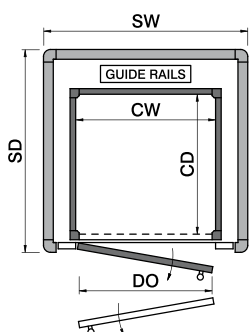

1C	1C/S1	1C/S2
CW	800	550
CD	800	690
SW	1150	900
SD	890	780
DO	800	550
kg max	250	250
♿ max	👤👤	👤

2A	2A/S1	2A/S2
CW	795	595
CD	795	620
SW	1070	870
SD	955	780
DO1	735	535
DO2	735	560
kg max	250	250
♿ max	👤👤	👤

1L	1L/S1	1L/S2
CW	800	580
CD	800	550
SW	1005	785
SD	1070	820
DO	800	580
kg max	250	250
♿ max	👤👤	👤

2P	2P/S1	2P/S2
CW	800	550
CD	800	700
SW	1150	900
SD	880	780
DO	800	550
kg max	250	250
♿ max	👤👤	👤

Hydraulique

Cabines avec dimensions intermoyennes disponibles.

1C	1C/S1	1C/S2
CW	800	550
CD	800	760
SW	1280	1030
SD	1020	980
DO	800	550
kg max	250	250
♿ max	👤👤	👤

1L	1L/S1	1L/S2
CW	800	550
CD	800	550
SW	1225	975
SD	1185	935
DO	800	550
kg max	250	250
♿ max	👤👤	👤

2P	2P/S1	2P/S2
CW	800	550
CD	800	780
SW	1280	1030
SD	1000	980
DO	800	550
kg max	250	250
♿ max	👤👤	👤