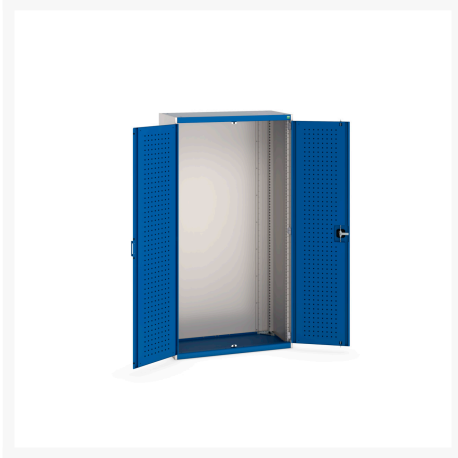

# 40013019. - Armoire Cubio SMLF-10520-1

## Description

Armoire Cubio SMLF-10520-1 Avec Portes Perfo  
LxPxH: 1050x525x2000mm

## Informations Complémentaires

---

Type de porte	Perfo
Door height 1	1900 mm
Largeur	1050
Profondeur	525
Hauteur	2000
Numé	94032080
Matériau du produit	Tôle d'acier
Surface de produit	Couvert de poudre