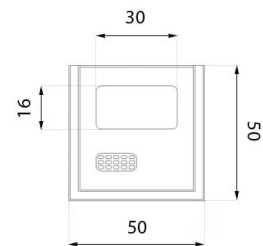

Poubelle Block 03.056

Visualisation

Measurements

wymiary podane w [cm]

wymiary podane w [cm]

Données techniques

MEASUREMENT

- hauteur: 70cm
- largeur: 50cm

CAPACITÉ

- 80L

POIDS

- 38kg

MATÉRIAU

- acier: noir ou inoxydable
- bois: exotique ou épiceá

COULEURS

- Palette RAL