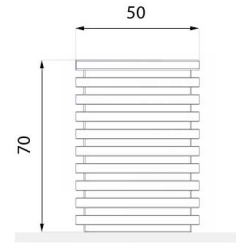

Poubelle Block 03.056

Visualisation

Measurements

wymiary podane w [cm]

wymiary podane w [cm]

Données techniques

MEASUREMENT

- hauteur: 70cm
- largeur: 50cm

CAPACITÉ

- 80L

POIDS

- 38kg

MATÉRIAU

- acier: noir ou inoxydable
- bois: exotique ou épiceá

COULEURS

- Palette RAL