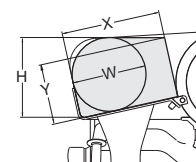

CANOVA

- Linea arrotondata priva di spigoli e viti a vista
- Perno di scorrimento, cromato rettificato e lappato
- Boccole di scorrimento autolubrificanti
- Paracolpi su carrello in gomma vulcanizzata
- Coperchio supporto vela smontabile
- Parafetta in acciaio inox con incastro a baionetta
- Tutte le minuterie acciaio inox
- Sistema di tenuta stagna su puleggia
- 41 mm di distanza fra lama e corpo macchina
- Copertura inferiore
- Affilatoio con vaschetta inferiore di protezione
- Estrattore lama di serie versione 300
- Inclinazione lama 38°

Ampio spazio tra lama e corpo macchina
More space between blade and body machine

Spazioso piano per appoggio prodotto
Large tray

CANOVA

- Plastic knobs / Rubber feet / Switch with IP44 protection rating

CANOVA TOP

- Aluminium knobs / Aluminium telescopic feet with rubber base / Stainless steel pushbuttons with IP67 protection rating

	mm-inch	watt-Hp	mm	mm	mm	mm	mm	mm	mm	mm	mm	mm	mm	mm	mm	mm	kg	mm	kg	
★ Canova 250	250/10"	147/0,20	19	275	240x230	428	290	560	495	365	660	500	550	230	140	190	175	24.5	800x600x520	27
★ Canova 275	275/11"	210/0,29	19	275	240x230	428	290	580	495	360	650	495	530	230	155	208	185	25.5	800x600x520	28
★ Canova 300	300/12"	210/0,29	19	275	250x275	428	290	590	495	355	640	495	515	260	175	223	207	26.5	800x600x520	29