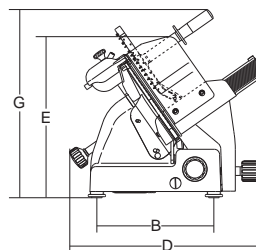

CANOVA

- Linea arrotondata priva di spigoli e viti a vista
- Perno di scorrimento, cromato rettificato e lappato
- Boccole di scorrimento autolubrificanti
- Paracolpi su carrello in gomma vulcanizzata
- Coperchio supporto vela smontabile
- Parafetta in acciaio inox con incastro a baionetta
- Tutte le minuterie acciaio inox
- Sistema di tenuta stagna su puleggia
- 41 mm di distanza fra lama e corpo macchina
- Copertura inferiore
- Affilatoio con vaschetta inferiore di protezione
- Estrattore lama di serie versione 300
- Inclinazione lama 38°

CANOVA

- Manopole plastica / Piedini in gomma / Interruttore isolato IP 44

CANOVA TOP

- Manopole alluminio / Piedini in alluminio telescopici con base in gomma / Pulsanti IP 67 in acciaio inox.

CANOVA 300 TOP

Ampio spazio tra lama e corpo macchina
More space between blade and body machine

Spazioso piano per appoggio prodotto
Large tray

CANOVA

- Plastic knobs / Rubber feet / Switch with IP44 protection rating

CANOVA TOP

- Aluminium knobs / Aluminium telescopic feet with rubber base / Stainless steel pushbuttons with IP67 protection rating

	mm-inch	watt-Hp	mm	mm	mm	mm	mm	mm	mm	mm	mm	mm	mm	mm	mm	mm	kg	mm	kg	
★ Canova 250	250/10"	147/0,20	19	275	240x230	428	290	560	495	365	660	500	550	230	140	190	175	24.5	800x600x520	27
★ Canova 275	275/11"	210/0,29	19	275	240x230	428	290	580	495	360	650	495	530	230	155	208	185	25.5	800x600x520	28
★ Canova 300	300/12"	210/0,29	19	275	250x275	428	290	590	495	355	640	495	515	260	175	223	207	26.5	800x600x520	29