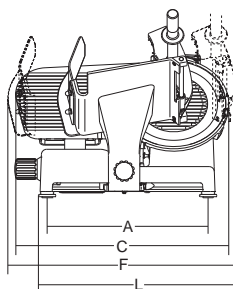

CANOVA

- Linea arrotondata priva di spigoli e viti a vista
- Perno di scorrimento, cromato rettificato e lappato
- Boccole di scorrimento autolubrificanti
- Paracolpi su carrello in gomma vulcanizzata
- Coperchio supporto vela smontabile
- Parafetta in acciaio inox con incastro a baionetta
- Tutte le minuterie acciaio inox
- Sistema di tenuta stagna su puleggia
- 41 mm di distanza fra lama e corpo macchina
- Copertura inferiore
- Affilatoio con vaschetta inferiore di protezione
- Estrattore lama di serie versione 300
- Inclinazione lama 38°

Ampio spazio tra lama e corpo macchina
More space between blade and body machine

Spazioso piano per appoggio prodotto
Large tray

CANOVA

- Plastic knobs / Rubber feet / Switch with IP44 protection rating

CANOVA TOP

- Aluminium knobs / Aluminium telescopic feet with rubber base / Stainless steel pushbuttons with IP67 protection rating

	mm-inch	watt-Hp	mm	mm	mm	mm	mm	mm	mm	mm	mm	mm	mm	mm	mm	mm	kg	mm	kg	
★ Canova 250	250/10"	147/0,20	19	275	240x230	428	290	560	495	365	660	500	550	230	140	190	175	24.5	800x600x520	27
★ Canova 275	275/11"	210/0,29	19	275	240x230	428	290	580	495	360	650	495	530	230	155	208	185	25.5	800x600x520	28
★ Canova 300	300/12"	210/0,29	19	275	250x275	428	290	590	495	355	640	495	515	260	175	223	207	26.5	800x600x520	29