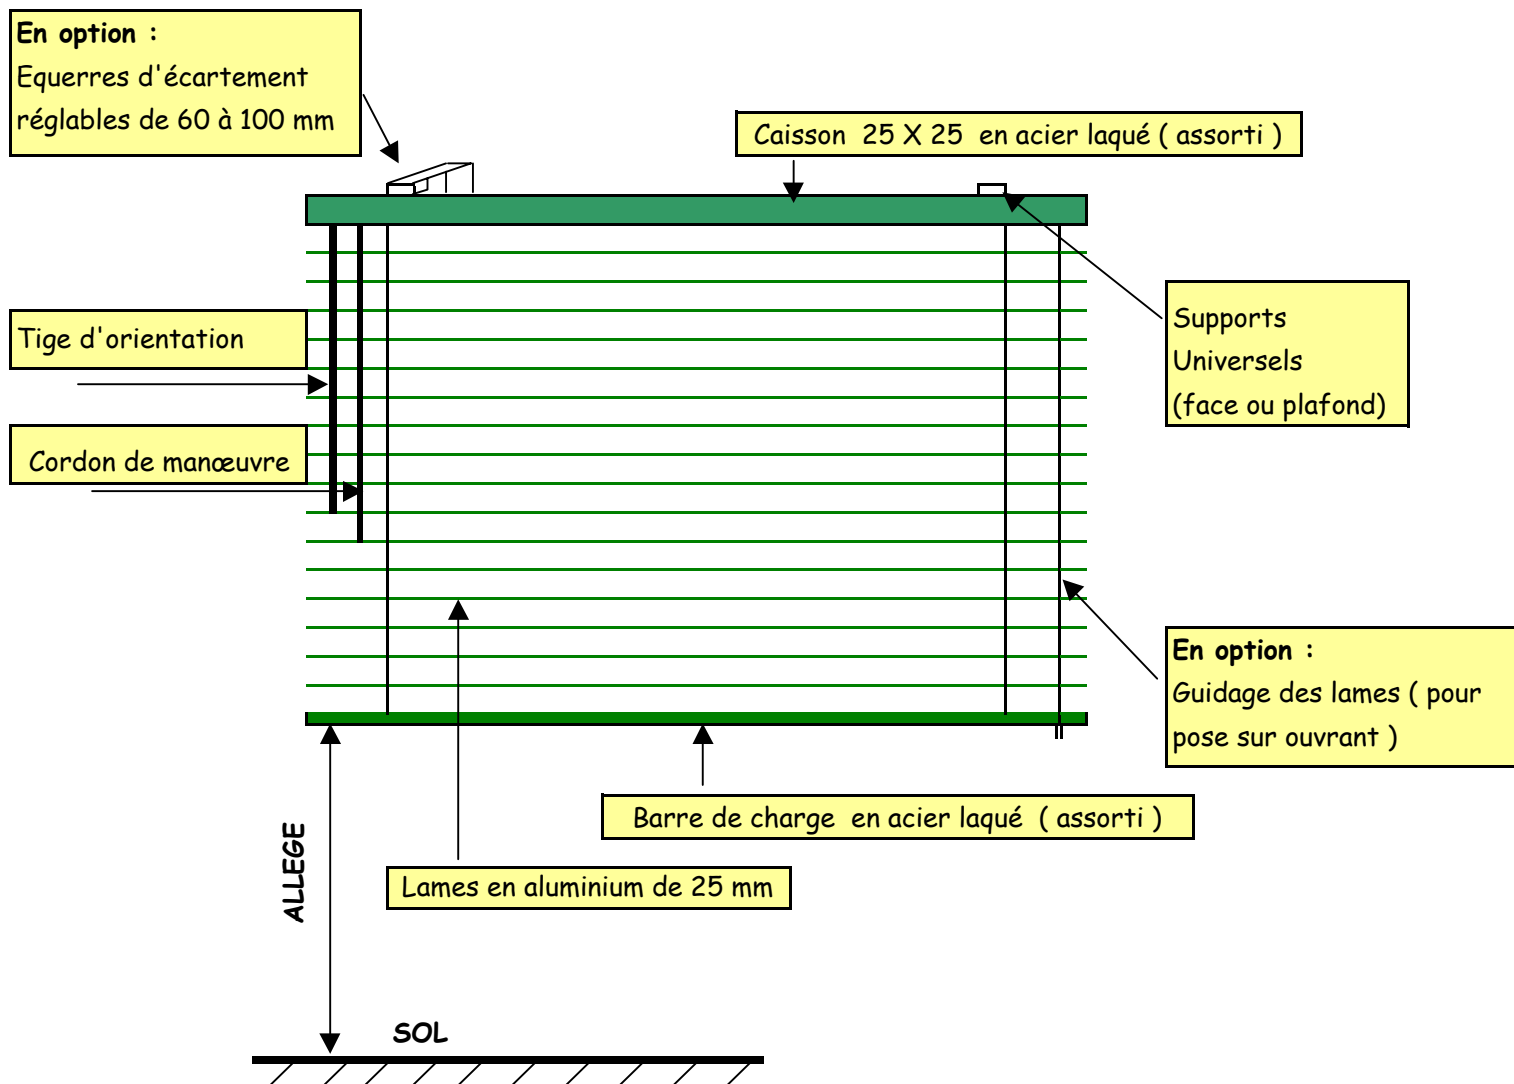

STORE VENITIEN ALUMINIUM - 25 mm

CROQUIS DESCRIPTIF

OPTIONS :

GUIDAGE : fixation basse du câble par EQUERRE (sur paroi verticale)
par PONTET (sur tablette horizontale)

EQUERRE HAUTE D'ECARTEMENT : pour fixation de face déportée de 60 à 100 mm

POSE ENTRE VITRES : manœuvre par flexible et bouton.