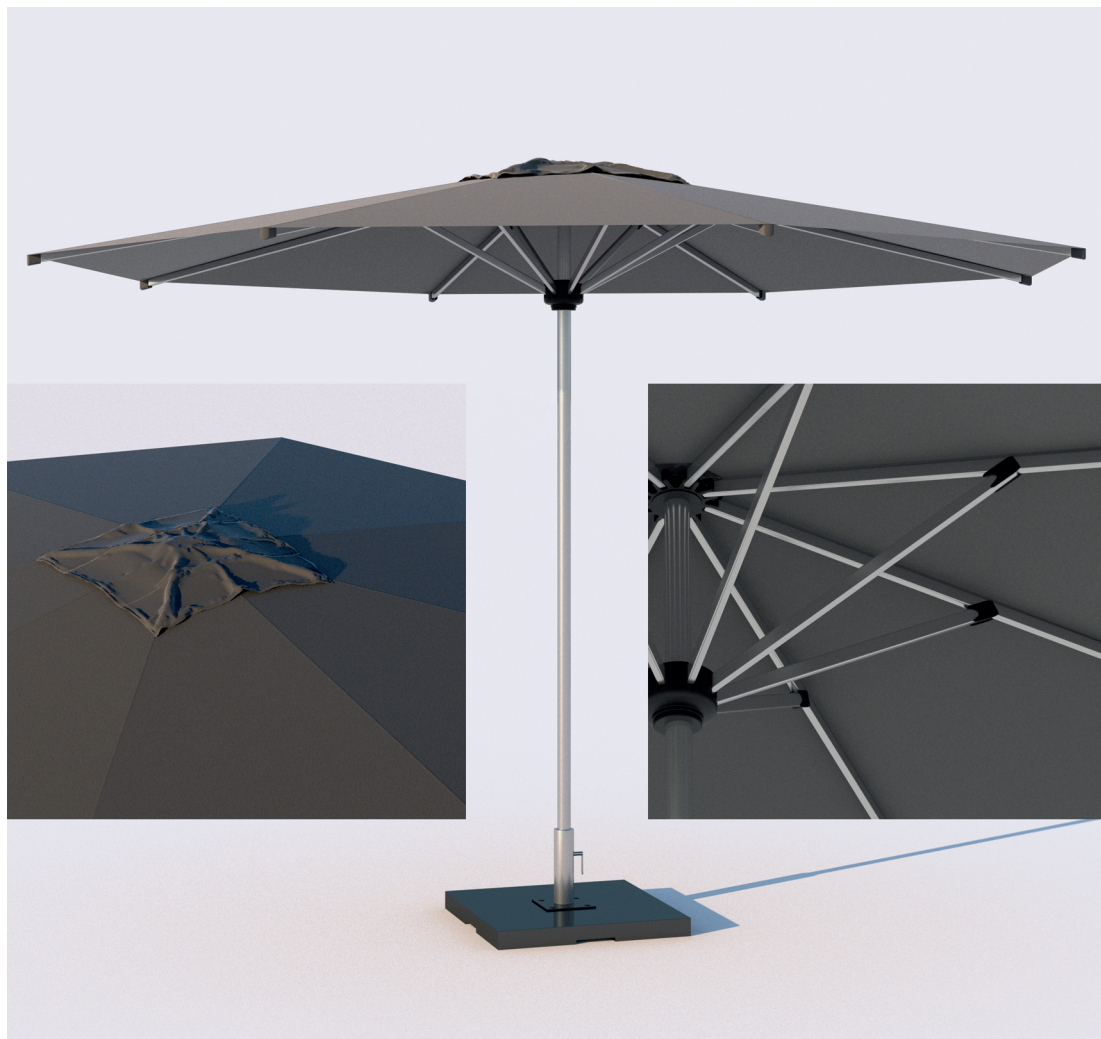

#### **Parasols en aluminium**

La gamme **POPSUN** de **U-KNOW** est composée de 4 modèles de parasols. 3 carrés et 1 rond.

Nos parasols se distinguent par leur ingénierie de pointe, offrant une protection UV exceptionnelle tout en conservant une esthétique moderne. Les matériaux de haute qualité garantissent une durabilité maximale, résistant aux intempéries pour que votre visibilité perdure saison après saison.

Les parasols sont tous conçus en aluminium de 0.9mm (1.2mm pour le 3x3m), composés de 8 baleines de 13x22mm avec un runner, une corde et une poulie pour déployer la structure. Les mats composés de 2 sections emboîtables, sont de diamètre 38mm (48mm pour le parasol 3x3m) pour assurer une bonne résistance au vent (30km/h en mode déployé maximum). Les charnières de fixation sont en plastique et sont placées entre les baleines et les contrefiches pour une meilleure durabilité et aucune altérité visuelle sur la toile. Les toiles sont en polyester enduit de 200g/m<sup>2</sup>, traité anti-UV et déperlant. 2 coloris stocks disponibles (écru et anthracite) et personnalisation allover disponible également (impression réalisée en sublimation numérique). Les bas-volets sont en option. La toile est fixée par des vis de fixation au bout de chaque baleine. Le produit est livré prémonté avec votre toile et assemblé. Il n'y a plus qu'à le déployer.

Les parasols sont expédiés sous housse de transport et carton individuel. Une plaque acier carrée de 18kg avec roulettes permet de lester la structure au sol.

**NOUVEAU****LES TENTES, ARCHES & PARASOLS****POPSUN**