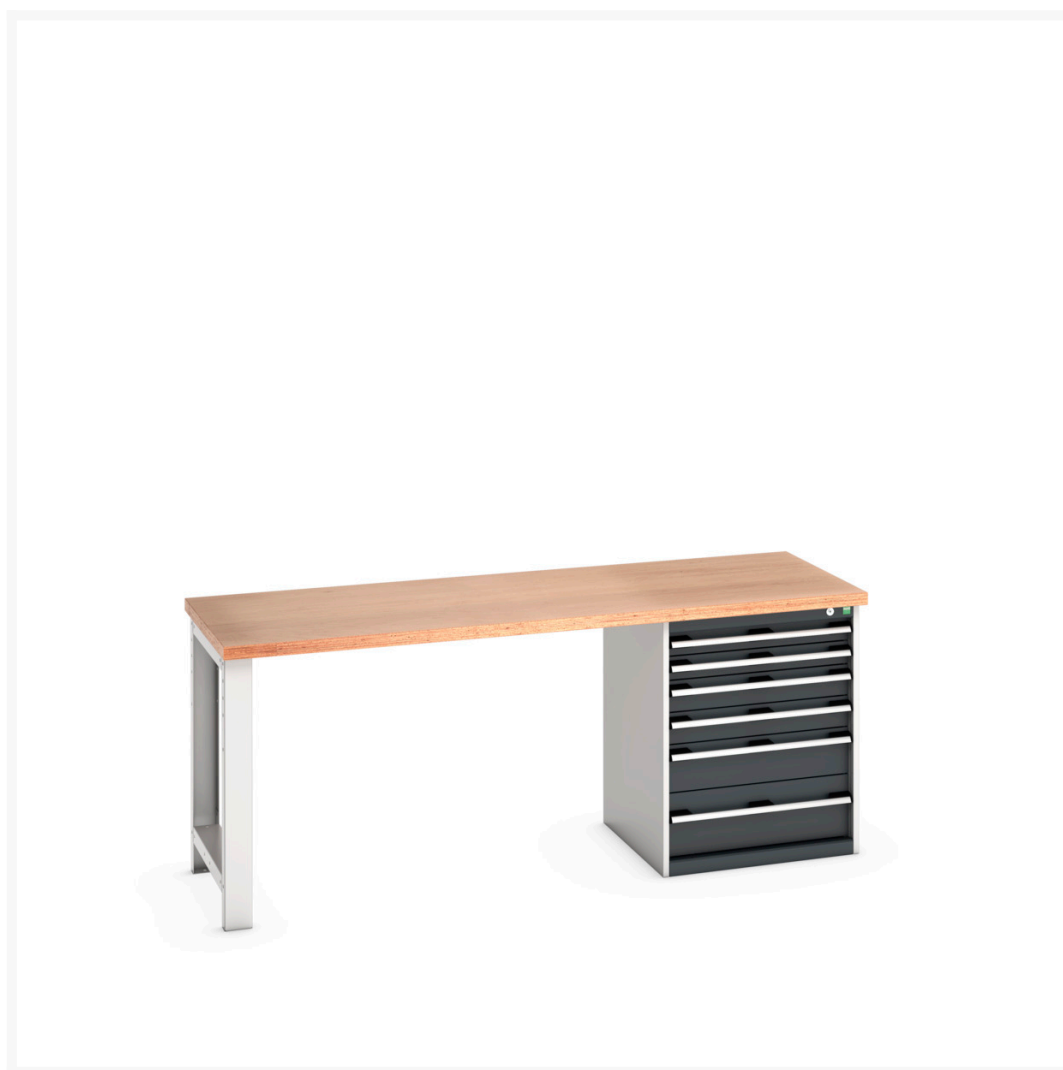

41003235. - Etabli Standard Cubio Multiplex

Description

Etabli Standard Cubio Multiplex Avec 6 Tiroirs
LxPxH: 2000x750x840mm

Images du produit

Informations Complémentaires

| | |
|------------------------------------|-----------------------|
| Tiroir capacité | 75 kg |
| Hauteur tiroir 1 | 75mm |
| Dimensions intérieures du tiroir 1 | 525mm x 525mm x 55mm |
| Hauteur tiroir 2 | 75mm |
| Dimensions intérieures du tiroir 2 | 525mm x 525mm x 55mm |
| tiroir hauteur 3 | 100mm |
| Dimensions intérieures du tiroir 3 | 525mm x 525mm x 80mm |
| tiroir hauteur 4 | 100mm |
| Dimensions intérieures du tiroir 4 | 525mm x 525mm x 80mm |
| Hauteur tiroir 5 | 150mm |
| Dimensions intérieures du tiroir 5 | 525mm x 525mm x 130mm |
| Hauteur tiroir 6 | 200mm |
| Dimensions intérieures du tiroir 6 | 525mm x 525mm x 180mm |
| Largeur | 2000 |
| Profondeur | 750 |
| Hauteur | 840 |
| Numé | 94032080 |
| Matériau du produit | Tôle d'acier |
| Surface de produit | Couvert de poudre |

Choix du produit

| | |
|----------|-----------------------------------|
| Couleur: | Gris anthracite / Gris anthracite |
| | Gris clair / Gris anthracite |
| | Gris / Bleu clair |
| | Gris clair / Gris clair |
| | Gris clair / Rouge |