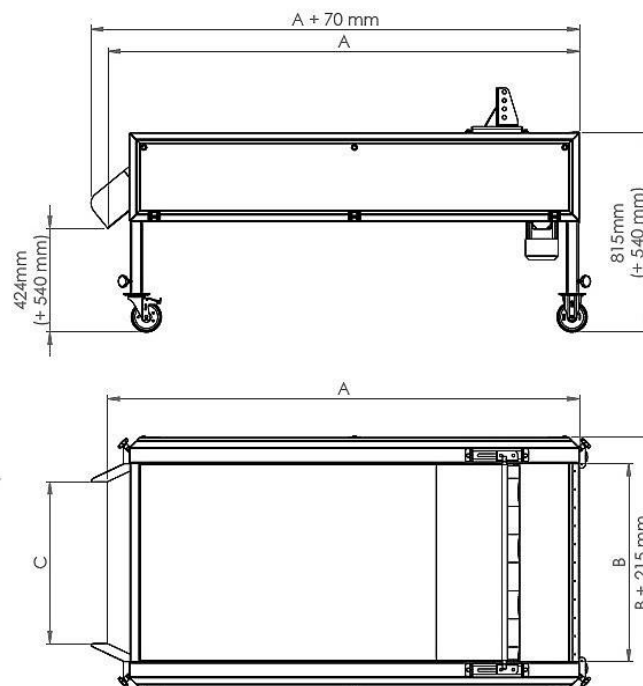

BROSSEUSE KMK

ROUSSEL
Agri 62

Équipement standard

- brosses incurvées
- tapis de maintien
- pieds réglables
- vitesse constante
- boîtier de commande aimanté et déplaçable

Largeur:

55cm, 80cm ou 110cm

Nombre de brosses:

BROSSEUSE KMK

ROUSSEL
Agri 62

Boîtier aimanté et déplaçable

*Contre-brosse
(option)*

Rouleaux spires (option)

*Boîtier avec prise
pour contrôle externe
(option)*

*Aspirateur de poussière
(option)*

By-pass en ligne
(option)

By-pass parallèle
(option)

Dimensions

| | S1055 | S1255 | S1455 | S1655 | S1080 | S1280 | S1480 | S1680 | S10110 | S12110 | S14110 | S16110 |
|-------------------|-------|-------|-------|-------|-------|-------|-------|-------|--------|--------|--------|--------|
| A [mm] | 1695 | 1945 | 2195 | 2445 | 1695 | 1945 | 2195 | 2445 | 1695 | 1945 | 2195 | 2445 |
| B [mm] | 560 | 560 | 560 | 810 | 810 | 810 | 810 | 810 | 1110 | 1110 | 1110 | 1110 |
| C [mm] | 410 | 410 | 410 | 660 | 660 | 660 | 660 | 660 | 960 | 960 | 960 | 960 |
| Nombre de brosses | 10 | 12 | 14 | 16 | 10 | 12 | 14 | 16 | 10 | 12 | 14 | 16 |
| Puissance [kW] | 0,55 | | | | 0,75 | | | | 1,1 | | | |

Autres dimensions: nous consulter