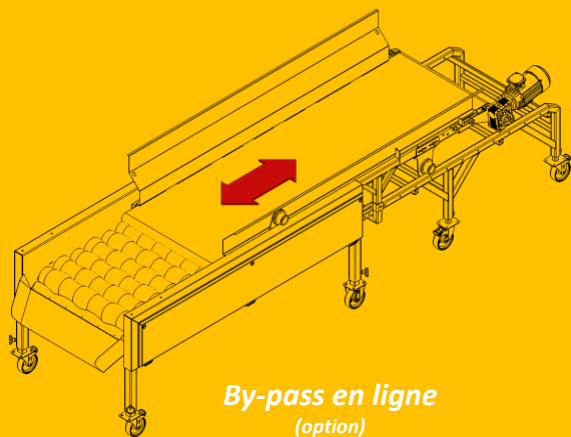

BROSSEUSE KMK

ROUSSEL
Agri 62

Équipement standard

- brosses incurvées
- tapis de maintien
- pieds réglables
- vitesse constante
- boîtier de commande aimanté et déplaçable

Largeur:

55cm, 80cm ou 110cm

Nombre de brosses:

BROSSEUSE KMK

ROUSSEL
Agri 62

Boîtier aimanté et déplaçable

*Contre-brosse
(option)*

Rouleaux spires (option)

*Boîtier avec prise
pour contrôle externe
(option)*

*Aspirateur de poussière
(option)*

By-pass en ligne
(option)

By-pass parallèle
(option)

Dimensions

| | S1055 | S1255 | S1455 | S1655 | S1080 | S1280 | S1480 | S1680 | S10110 | S12110 | S14110 | S16110 |
|-------------------|-------|-------|-------|-------|-------|-------|-------|-------|--------|--------|--------|--------|
| A [mm] | 1695 | 1945 | 2195 | 2445 | 1695 | 1945 | 2195 | 2445 | 1695 | 1945 | 2195 | 2445 |
| B [mm] | 560 | 560 | 560 | 810 | 810 | 810 | 810 | 810 | 1110 | 1110 | 1110 | 1110 |
| C [mm] | 410 | 410 | 410 | 660 | 660 | 660 | 660 | 660 | 960 | 960 | 960 | 960 |
| Nombre de brosses | 10 | 12 | 14 | 16 | 10 | 12 | 14 | 16 | 10 | 12 | 14 | 16 |
| Puissance [kW] | 0,55 | | | | 0,75 | | | | 1,1 | | | |