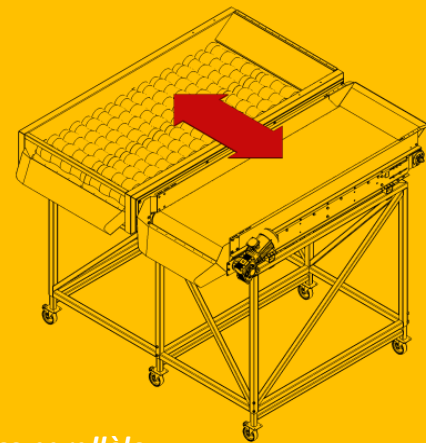

BROSSEUSE KMK

ROUSSEL
Agri 62

Équipement standard

- brosses incurvées
- tapis de maintien
- pieds réglables
- vitesse constante
- boîtier de commande aimanté et déplaçable

Largeur:

55cm, 80cm ou 110cm

Nombre de brosses:

BROSSEUSE KMK

ROUSSEL
Agri 62

Boîtier aimanté et déplaçable

*Contre-brosse
(option)*

Rouleaux spires (option)

*Boîtier avec prise
pour contrôle externe
(option)*

*Aspirateur de poussière
(option)*

By-pass en ligne
(option)

By-pass parallèle
(option)

Dimensions

| | S1055 | S1255 | S1455 | S1655 | S1080 | S1280 | S1480 | S1680 | S10110 | S12110 | S14110 | S16110 |
|-------------------|-------|-------|-------|-------|-------|-------|-------|-------|--------|--------|--------|--------|
| A [mm] | 1695 | 1945 | 2195 | 2445 | 1695 | 1945 | 2195 | 2445 | 1695 | 1945 | 2195 | 2445 |
| B [mm] | 560 | 560 | 560 | 810 | 810 | 810 | 810 | 810 | 1110 | 1110 | 1110 | 1110 |
| C [mm] | 410 | 410 | 410 | 660 | 660 | 660 | 660 | 660 | 960 | 960 | 960 | 960 |
| Nombre de brosses | 10 | 12 | 14 | 16 | 10 | 12 | 14 | 16 | 10 | 12 | 14 | 16 |
| Puissance [kW] | 0,55 | | | | 0,75 | | | | 1,1 | | | |