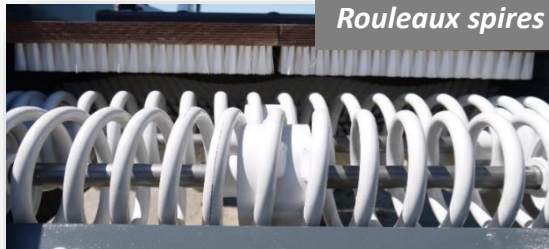

BROSSEUSE KMK

ROUSSEL
Agri 62

Équipement standard

- brosses incurvées
- tapis de maintien
- pieds réglables
- vitesse constante
- boîtier de commande aimanté et déplaçable

Largeur:

55cm, 80cm ou 110cm

Nombre de brosses:

BROSSEUSE KMK

ROUSSEL
Agri 62

Boîtier aimanté et déplaçable

*Contre-brosse
(option)*

Rouleaux spires (option)

*Boîtier avec prise
pour contrôle externe
(option)*

*Aspirateur de poussière
(option)*

By-pass en ligne
(option)