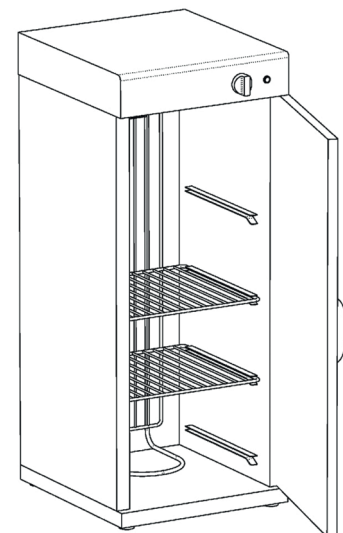

CHAUFFE-ASSIETTES

RÉFÉRENCE

CA 60

DÉSIGNATION

CHAUFFE-ASSIETTE - 60 ASSIETTES

TECHNIQUE

- RÉSISTANCE INOX BLINDÉE SUR LA PAROI ARRIÈRE
- PORTES RÉVERSIBLES
- Doubles parois calorifugées
- 3 niveaux
- Construction inox sur pieds réglables
- Pour assiettes de Ø maximum 320 mm
- Régulation par thermostat
- Témoin lumineux
- Interrupteur sur la face avant
- Avec grille de protection
- 230 V Mono

Réf.	Capacité (assiettes)	Puissance (W)	Poids (kg)	Dim. int. (mm) L x P x H	Dim. (mm) L x P x H	Prix (h.t) €
CA 60	60	750	22	330 x 360 x 730	400 x 410 x 900	