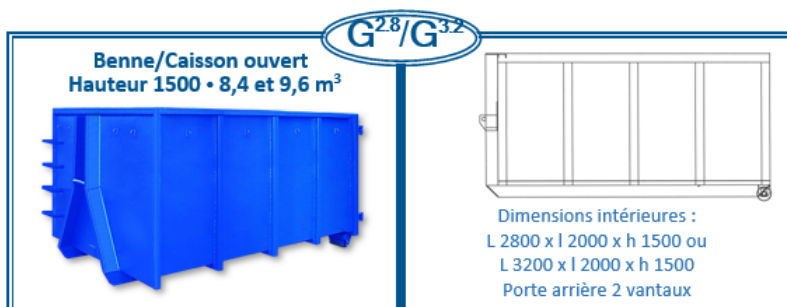

M.M.C CDAL

Les Solutions au Recyclage de vos Déchets !

Valorisons • Recyclons • Économisons

FICHE TECHNIQUE

BENNE 3,5 TN CAISSON OUVERT

Type : Ampliroll - Classe 1

* Photos non contractuelles

* Toutes les photos et plans présents sur nos fiches techniques sont données à titre indicatif. Ces éléments sont non contractuels.

DONNÉES TECHNIQUES

Version Caisson ouvert

- Berce en IPN 140 - voie 1060 mm
- Hauteur axe de préhension : 920 mm
- Crochet avant Ø : 30 mm
- Profils de fond au pas de 500 mm
- Épaisseur de tôle de fond : 3 mm
- Épaisseur de tôle de côtés : 3 mm
- Porte arrière : doubles vantaux
- Charnières avec graisseurs
- Chainettes de maintiens des portes ouvertes
- Rouleaux arrière acier diamètre +/- 160 mm

Finition :

- Benne sablée
- Une couche d'apprêt intérieure/extérieure
- Une couche de finition extérieure en 1 ton ral au choix

Modèle	Volume (m3)	Dimensions utiles (Lxlxh) en mm	Fond en (mm)	Côtés en (mm)
G 2.8	9,6	2800 x 2000 x 1500	3	3
G 3.2	9,6	3200 x 2000 x 1500	3	3

Rehausses latérales amovibles tôle perforée R10T14 - Haut. 800 mm (*)

Rehausses latérales amovibles en aluminium brut - Hauteur 800 mm (*)

Porte-échelle grillagé sur face avant (**)

Coffre de rangement (L 600 x l 2000 x h 900) entre crochet et benne