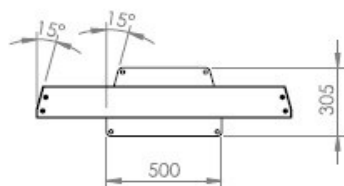

	pour:		Projet:	Quantité:
	acier + alu		HO-TOT-132-TOTEM LED SIMPLE FACE	1
	Échelle:	Format:	Designation du document:	
	1:30	A4	plan d'ensemble	
		Reference du document:		
		TOT-132-A-PR01-TOTEM LED SIMPLE FACE		
		Ce plan est notre propriété exclusive et ne peut être communiqué, reproduit ou exécuté sans notre autorisation.		
		Date:		
		28/10/2021		