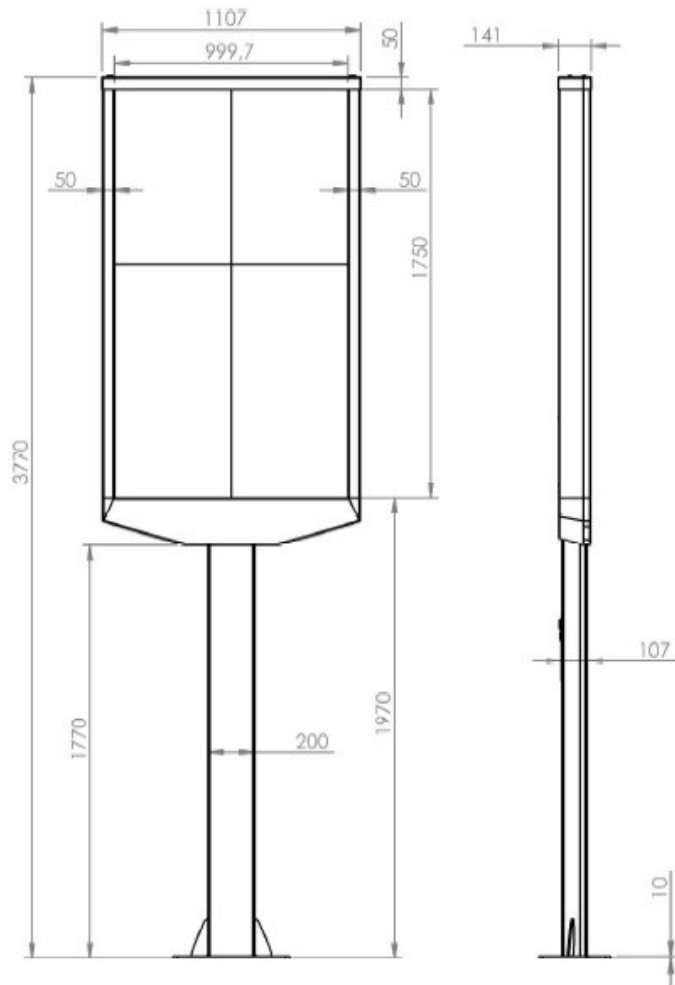

L'écran au format 2 m² intègre des Leds en Pitch de 3.9 mm pour une résolution graphique impressionnante.

CES ATOUTS :

- **Une communication instantanée, et sans effort.**
- **Un design intemporel.**
- **Un impact visuel unique.**
- **Une résolution graphique impressionnante.**
- **Des messages en quelques clics grâce à un logiciel convivial.**
- **Une maintenance facilitée grâce à un système d'auto-contrôle à distance du matériel.**
- **Une couverture nationale d'intervention de la maintenance .**

	pour:		Projet:	Quantité:
	acier + alu		HO-TOT-132-TOTEM LED SIMPLE FACE	1
	Échelle:	Format:	Designation du document:	
	1:30	A4	plan d'ensemble	
		Reference du document:		
		TOT-132-A-PR01-TOTEM LED SIMPLE FACE		
		Ce plan est notre propriété exclusive et ne peut être communiqué, reproduit ou exécuté sans notre autorisation.		
		Date:		
		28/10/2021		

	acier + alu		Etat:	HO-TOT-132-TOTEM LED SIMPLE FACE	Quantité:	1
	Echelle:	1:30	Format:	A4	Description du document:	plan d'ensemble
			Titulaire du document:		TOT-132-A-PR01-TOTEM LED SIMPLE FACE	
	Designé par:		Date:	28/10/2021	Ce plan est notre propriété exclusive et ne peut être communiqué, reproduit ou exécuté sans notre autorisation.	