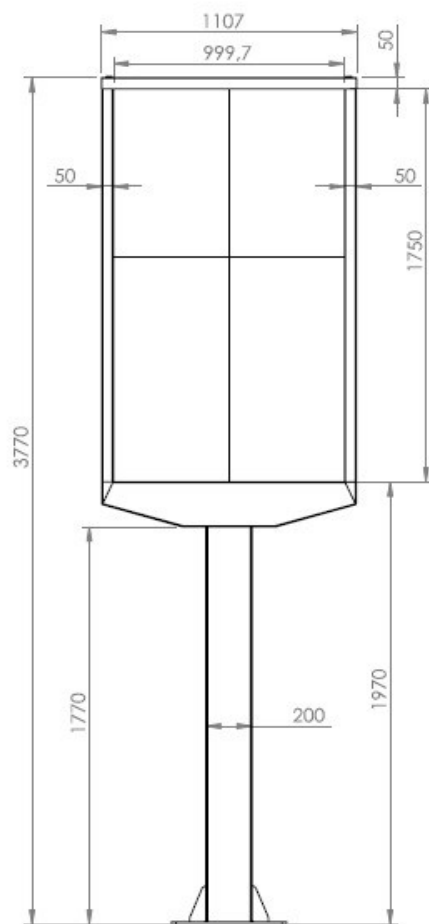

	pour:		Projet:	Quantité:
	acier + alu		HO-TOT-132-TOTEM LED SIMPLE FACE	1
	Échelle:	Format:	Designation du document:	
	1:30	A4	plan d'ensemble	
		Reference du document:		
		TOT-132-A-PR01-TOTEM LED SIMPLE FACE		
		Ce plan est notre propriété exclusive et ne peut être communiqué, reproduit ou exécuté sans notre autorisation.		
		Date:		
		28/10/2021		

	acier + alu		Etat:	HO-TOT-132-TOTEM LED SIMPLE FACE	Quantité:	1
	Echelle:	1:30	Format:	A4	Description du document:	plan d'ensemble
			Titulaire du document:		TOT-132-A-PR01-TOTEM LED SIMPLE FACE	
	Designé par:		Date:	28/10/2021	Ce plan est notre propriété exclusive et ne peut être communiqué, reproduit ou exécuté sans notre autorisation.	