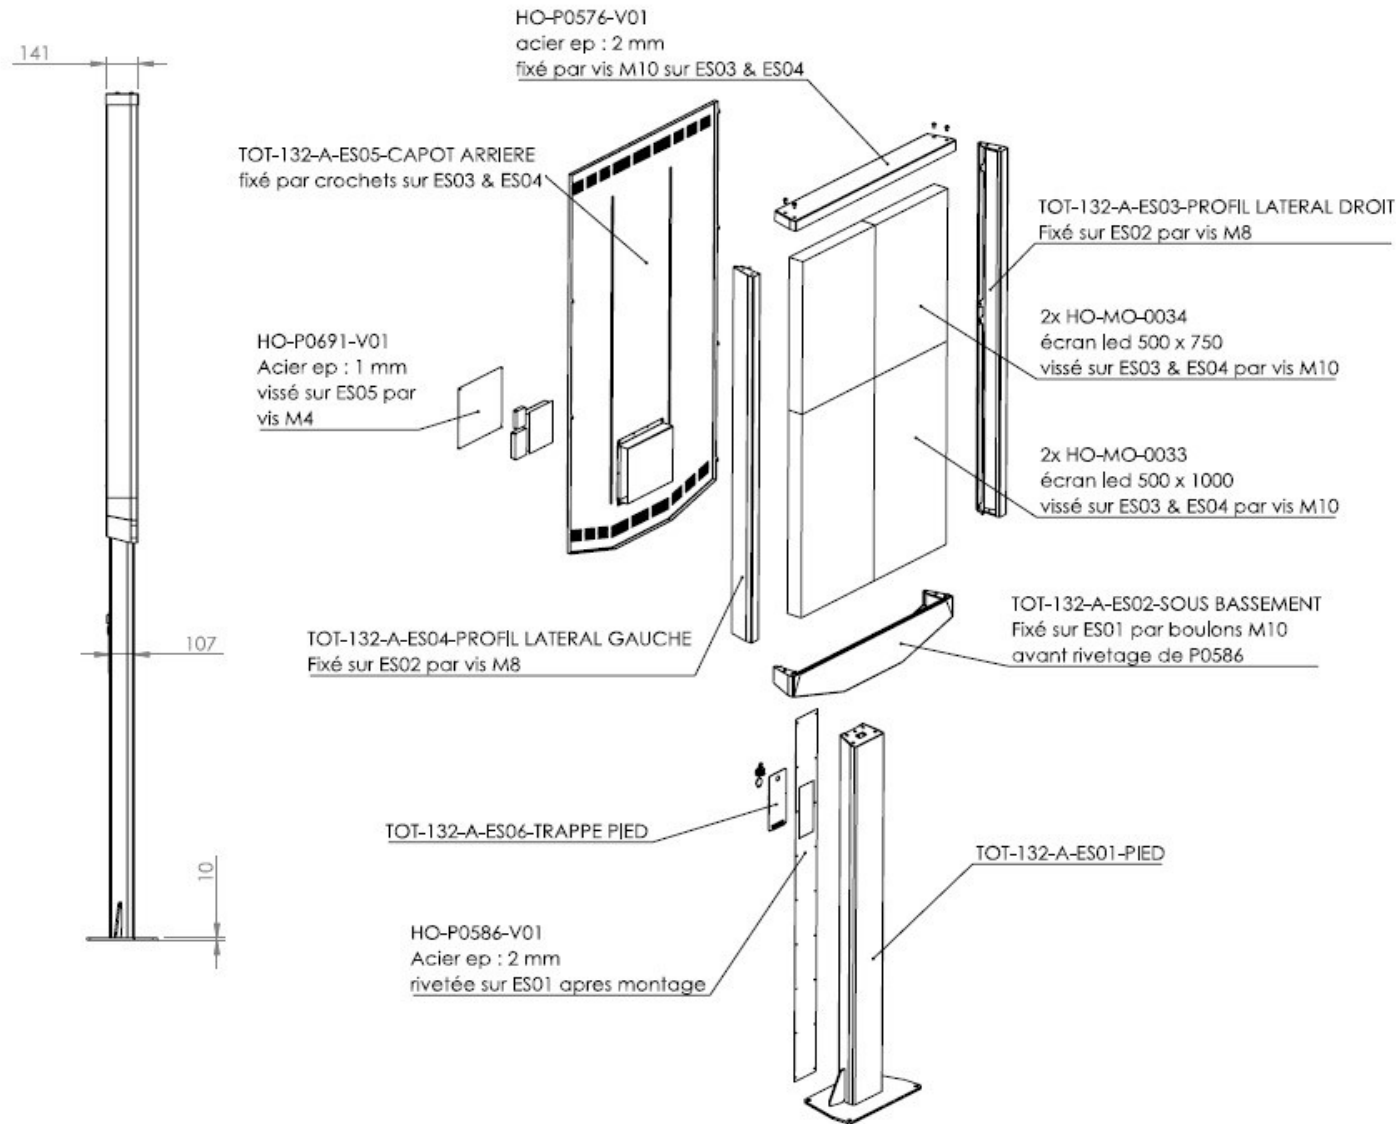

L'écran au format 2 m² intègre des Leds en Pitch de 3.9 mm pour une résolution graphique impressionnante.

CES ATOUTS :

- **Une communication instantanée, et sans effort.**
- **Un design intemporel.**
- **Un impact visuel unique.**
- **Une résolution graphique impressionnante.**
- **Des messages en quelques clics grâce à un logiciel convivial.**
- **Une maintenance facilitée grâce à un système d'auto-contrôle à distance du matériel.**
- **Une couverture nationale d'intervention de la maintenance .**

	pour:		Projet:	Quantité:
	acier + alu		HO-TOT-132-TOTEM LED SIMPLE FACE	1
	Échelle:	Format:	Designation du document:	
	1:30	A4	plan d'ensemble	
		Reference du document:		
		TOT-132-A-PR01-TOTEM LED SIMPLE FACE		
		Ce plan est notre propriété exclusive et ne peut être communiqué, reproduit ou exécuté sans notre autorisation.		
		Date:		
		28/10/2021		