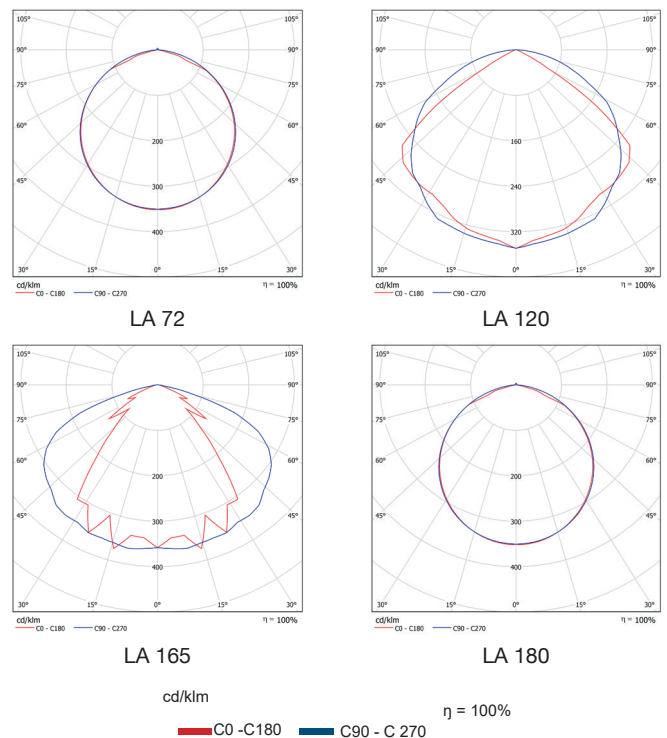

Fiche technique

Main courante lumineuse à LED

Maco

MACO Line

CARACTÉRISTIQUES TECHNIQUES

Boitier :	Acier inoxydable
	Bois
Couleur :	Blanc chaud, blanc neutre, Blanc froid, RGB, Rouge, Jaune, Bleu, Vert
Indice de protection :	IP67
	IP68 sur demande
Classe d'isolation :	Classe II
Nombre de LEDs / m :	60, 120, 165
Durée de vie :	100 000 h
Alimentation :	24 V
Consommation :	3.8 à 24.5 VA
Longueur :	Sur demande (min. 20cm)
Options :	Section securue Commande DMX
Garantie :	2 ans

Conformes aux directives : 2004/108/CE, 2006/95/CE,
2009/125/CE, 2011/65/EU

DIMENSIONS (mm)

DIAGRAMMES PHOTOMÉTRIQUES

Lumatec SA
Tel.: +41 (0)22 - 884 11 11
contact@lumatec.ch

Lumatec SAS
Tel.: +33 (0)3 84 86 47 71
contact@lumatec.fr