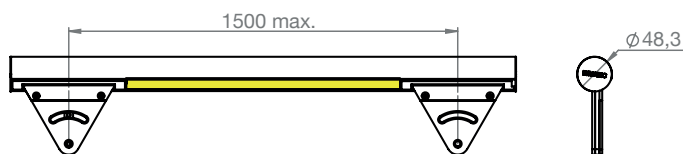

Fiche technique

Main courante lumineuse à LED

Maco

MACO Line

CARACTÉRISTIQUES TECHNIQUES

Boitier :	Acier inoxydable
	Bois
Couleur :	Blanc chaud, blanc neutre, Blanc froid, RGB, Rouge, Jaune, Bleu, Vert
Indice de protection :	IP67
	IP68 sur demande
Classe d'isolation :	Classe II
Nombre de LEDs / m :	60, 120, 165
Durée de vie :	100 000 h
Alimentation :	24 V
Consommation :	3.8 à 24.5 VA
Longueur :	Sur demande (min. 20cm)
Options :	Section securue Commande DMX
Garantie :	2 ans

Conformes aux directives : 2004/108/CE, 2006/95/CE,
2009/125/CE, 2011/65/EU

DIMENSIONS (mm)

DIAGRAMMES PHOTOMÉTRIQUES

Lumatec SA
Tel.: +41 (0)22 - 884 11 11
contact@lumatec.ch

Lumatec SAS
Tel.: +33 (0)3 84 86 47 71
contact@lumatec.fr