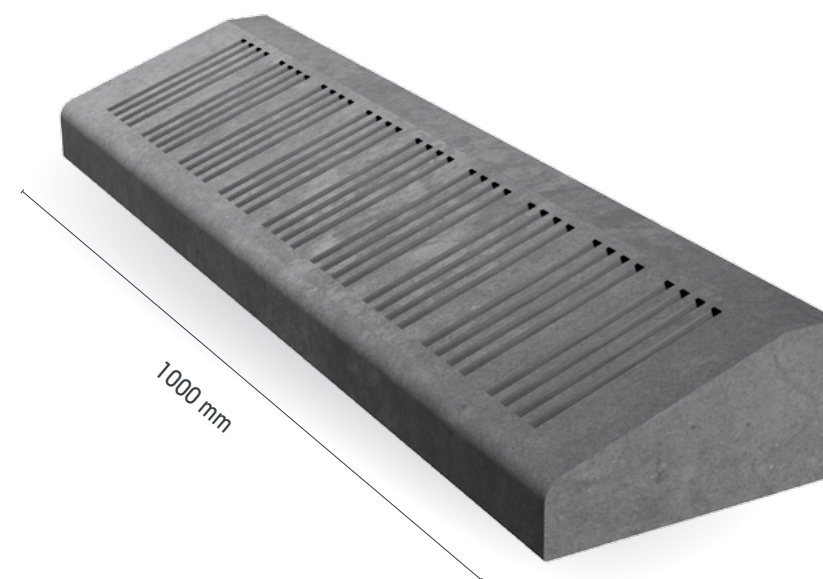

Les coloris sur demande

Gris

Blanc

Ton pierre

Sur demande : longueur 50 et 33 cm

Usine	Poids (kg)	Nbr / Palette	Classe			Option	État de surface
			U	T	S		
Bétons Libaud	63	24	-	-	-	-	Brut
PMR	59	24	-	-	-	-	Brut

Les palettes sont consignées