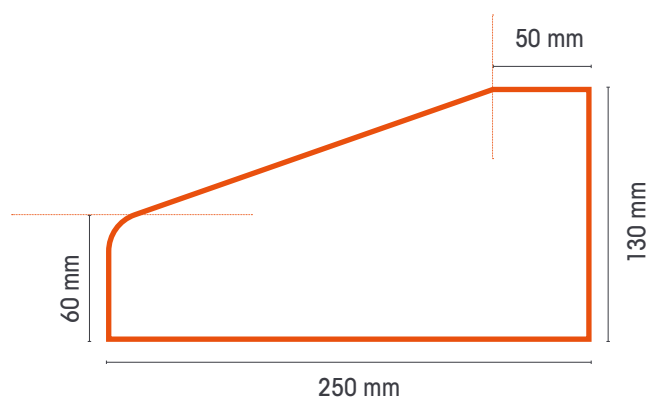

Les coloris sur demande

Gris

Blanc

Ton pierre

Sur demande : longueur 50 et 33 cm

Usine	Poids (kg)	Nbr / Palette	Classe			Option	État de surface
			U	T	S		
Bétons Libaud	63	24	-	-	-	-	Brut
PMR	59	24	-	-	-	-	Brut