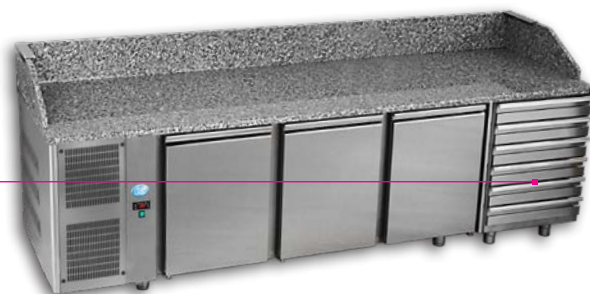

Table à pizza 600x400 - Profondeur 800

ACIER INOX - Avec 4 portes et 6 tiroirs neutres - Possibilité groupe à gauche

PIZ 4P 800 T6

T6: 6 tiroirs neutres avec bacs à pâtons 600x400 fournis

Groupe à gauche
PIZ 4P 800 T6 GAG

- Intérieur/Extérieur en inox AISI 304 sauf dessous
- Pieds inox réglables en hauteur
- Joints de portes magnétiques
- Isolation en polyuréthane sans CFC expansé injecté à haute pression
- Angles intérieurs arrondis
- Réévaporation automatique des eaux de condensats
- Dégivrage automatique
- Régulation électronique
- Gaz réfrigérant : R452A
- Froid ventilé
- Panneau de commande électronique avec sonde NTC
- Groupe tropicalisé +43°C et 65 % d'humidité
- Dos en inox

DIMENSIONS SANS VITRINETTE	L2700 x P800 x H1030 mm
DIMENSIONS AVEC VITRINETTE SANS VITRAGE	L2700 x P800 x H1300 mm
DIMENSIONS AVEC VITRINETTE AVEC VITRAGE	L2700 x P800 x H1500 mm
TEMPÉRATURE POUR TN	-2°C / +8°C
VOLUME	680 Litres
PUISSANCE FRIGO À -10°C POUR TN	350 Watts
ALIMENTATION	230V, 50Hz
PUISSANCE ABSORBÉE POUR TN	350 Watts
N° BACS (non fournis)	7 GN1/4 (pour vitrinette 1/4 • 6 GN1/3 (pour vitrinette 1/3)
RÉGULATION	Thermostat électronique