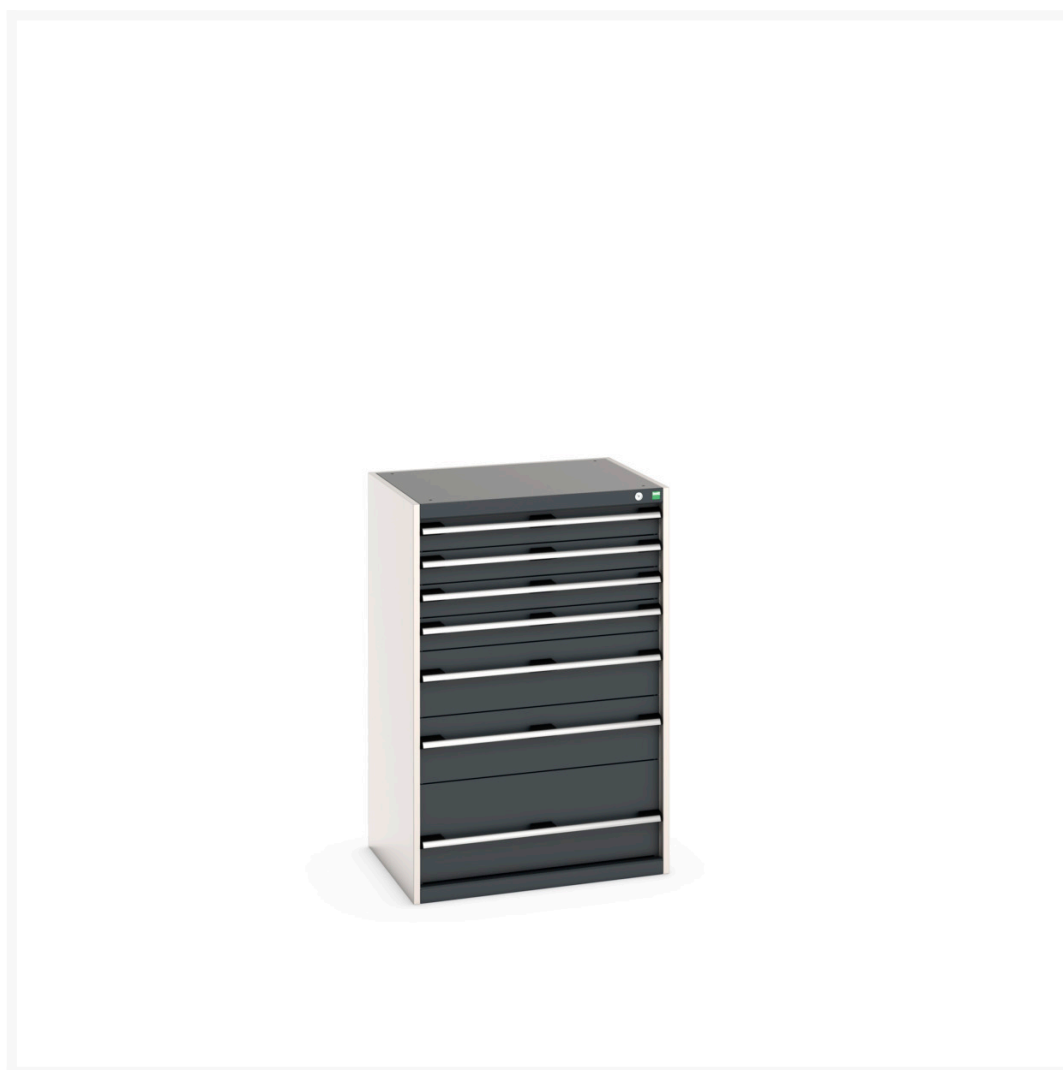

40020059. - Armoire a Tiroirs Cubio SL-8612-7.1

Description

Armoire a Tiroirs Cubio SL-8612-7.1 Avec 7 Tiroirs
LxPxH: 800x650x1200mm

Images du produit

Informations Complémentaires

Tiroir capacité	75 kg
Hauteur tiroir 1	100mm
Dimensions intérieures du tiroir 1	675mm x 525mm x 80mm
Hauteur tiroir 2	100mm
Dimensions intérieures du tiroir 2	675mm x 525mm x 80mm
tiroir hauteur 3	100mm
Dimensions intérieures du tiroir 3	675mm x 525mm x 80mm
tiroir hauteur 4	100mm
Dimensions intérieures du tiroir 4	675mm x 525mm x 80mm
Hauteur tiroir 5	200mm
Dimensions intérieures du tiroir 5	675mm x 525mm x 180mm
Hauteur tiroir 6	200mm
Dimensions intérieures du tiroir 6	675mm x 525mm x 180mm
Hauteur tiroir 7	300mm
Dimensions intérieures du tiroir 7	675mm x 525mm x 280mm
Largeur	800
Profondeur	650
Hauteur	1200
Numé	94032080
Matériau du produit	Tôle d'acier
Surface de produit	Couvert de poudre

Choix du produit

Couleur:	Gris anthracite / Gris anthracite
	Gris clair / Gris anthracite
	Gris / Bleu clair
	Gris clair / Gris clair
	Gris clair / Rouge