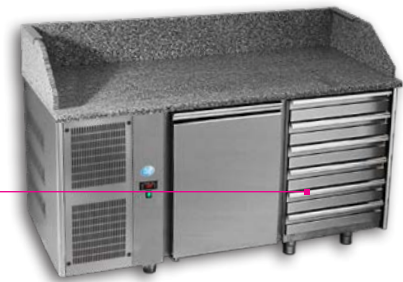

# Table à pizza GN1/1 - Profondeur 700

ACIER INOX - Avec 1 porte et 6 tiroirs neutres - Possibilité groupe à gauche

PIZ 2P 700 T6

Groupe à gauche  
PIZ 2P 700 T6 GAG

T6: 6 tiroirs neutres  
avec bacs à pâtons fournis

VD4/150

Pour bacs GN1/3

VD3/150

Descriptif page 137 - Bacs non fournis

- Intérieur/Extérieur en inox AISI 304 sauf dessous
- Pieds inox réglables en hauteur
- Joints de portes magnétiques
- Isolation en polyuréthane sans CFC expansé injecté à haute pression
- Angles intérieurs arrondis
- Réévaporation automatique des eaux de condensats
- Dégivrage automatique
- Régulation électronique
- Gaz réfrigérant : R452A
- Froid ventilé
- Panneau de commande électronique avec sonde NTC
- Groupe tropicalisé +43°C et 65 % d'humidité
- Dos en inox

DIMENSIONS SANS VITRINETTE	L1520 x P750 x H1030 mm
DIMENSIONS AVEC VITRINETTE SANS VITRAGE	L1520 x P750 x H1300 mm
DIMENSIONS AVEC VITRINETTE AVEC VITRAGE	L1520 x P750 x H1500 mm
TEMPÉRATURE POUR TN	-2°C / +8°C
VOLUME	320 Litres
PUISSANCE FRIGO À -10°C POUR TN	350 Watts
ALIMENTATION	230V, 50Hz
PUISSANCE ABSORBÉE POUR TN	350 Watts
N° BACS (non fournis)	7 GN1/4 (pour vitrinette 1/4 + 6 GN1/3 (pour vitrinette 1/3)
RÉGULATION	Thermostat électronique