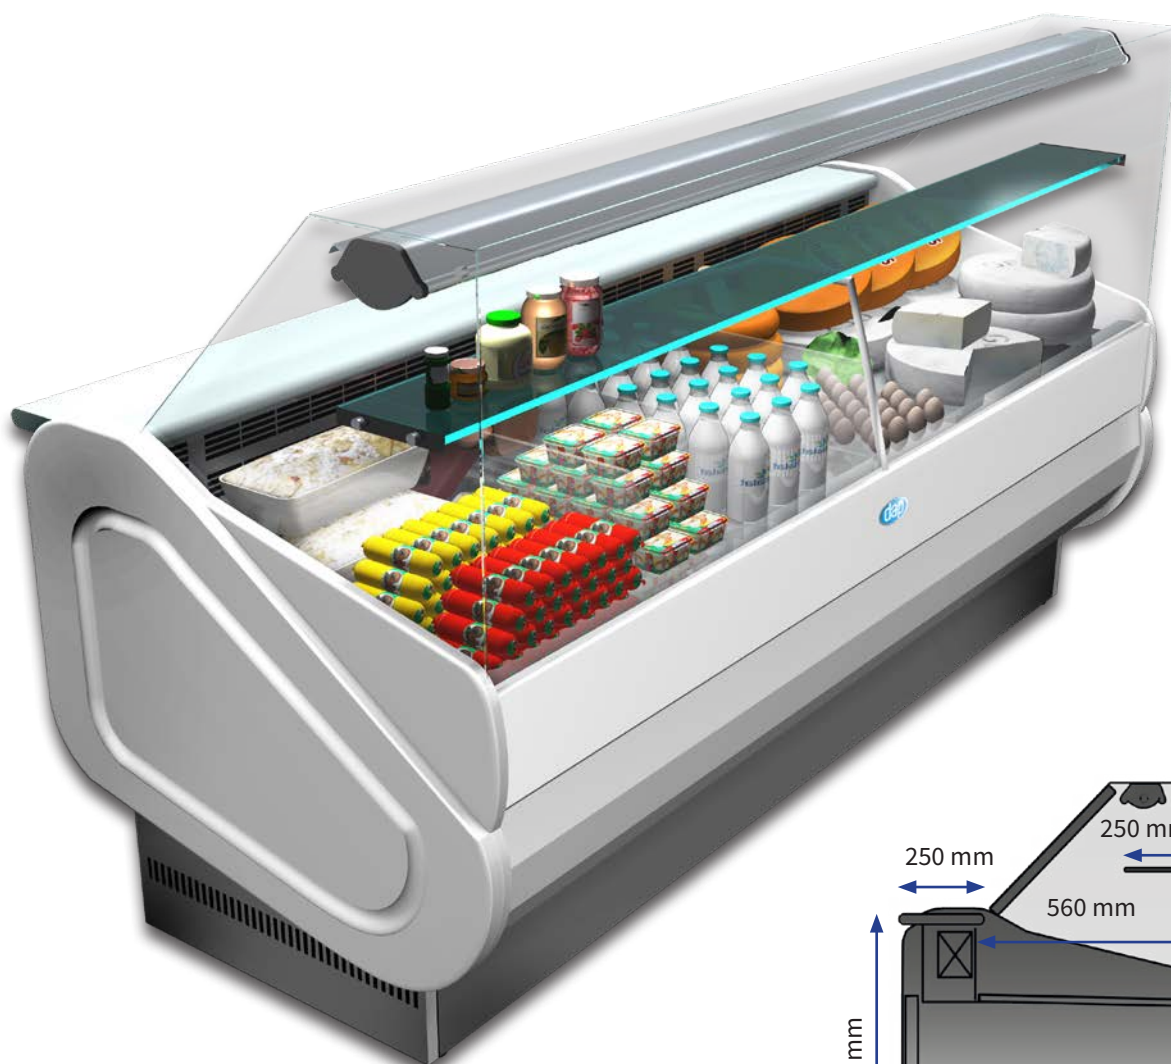

# VITRINES MULTISERVICES ROMA

Vitre bombée (VB) / Vitre droite (VD)

Libre service (LS)

Produits laitiers/Fromage - Sandwichs - Charcuterie

**FROID SEMI-VENTILÉ**

**PROFONDEUR HORS-TOUT : 90 cm**

PASSAGE UTILE :  
440X235 MM

- Vitrage bombé rabattable, droit ou self
- Froid semi-ventilé
- Gaz réfrigérant R452
- Température +3°C, +8°C
- Éclairage par tube néon
- Isolation en polyuréthane expansé
- Thermostat électronique
- Détendeur monté sur version sans groupe
- Dégivrage naturel
- Réserve réfrigérée
- Tablette arrière profondeur 250 mm
- Étagère intermédiaire non réfrigérée
- Plan d'exposition profondeur 560 mm en acier laqué blanc
- Décor tôle laquée (couleur stockée : blanc)
- Conditions de fonctionnement classe 3 : + 25°C température ambiante, humidité relative 60%
- Groupe tropicalisé en option pour condition de fonctionnement : +30°C température ambiante, humidité relative 60%
- Vidange manuel du bac des eaux de condensats ou bac inox de rééaporation automatique en option
- Joes en ABS gris

**DÉCOR INTERCHANGEABLE  
PAR SIMPLE CLIP**

# Vitrine non canalisable Roma VD

VITRE DROITE - Produits laitiers/Fromage - Sandwichs - Charcuterie

MODÈLE	Longueur avec joues	Puissance frigo à -10°C	Puissance absorbée	Nombre de portes
ROMA 100 VD	1040 mm	320 W	390 W	1
ROMA 150 VD	1520 mm	480 W	390 W	2
ROMA 200 VD	2000 mm	640 W	540 W	2
ROMA 250 VD	2480 mm	800 W	730 W	3
ROMA 300 VD	2960 mm	960 W	850 W	3