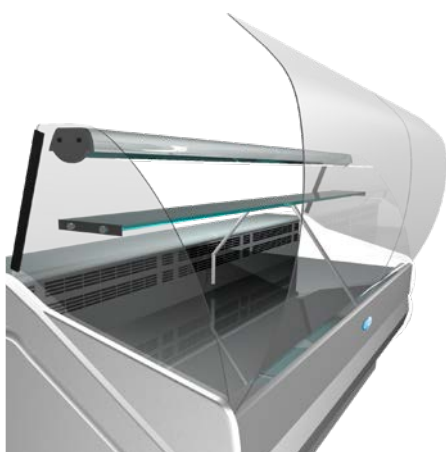

# VITRINES MULTISERVICES ROMA

Vitre bombée (VB) / Vitre droite (VD)

Libre service (LS)

Produits laitiers/Fromage - Sandwichs - Charcuterie

**FROID SEMI-VENTILÉ**

**PROFONDEUR HORS-TOUT : 90 cm**

PASSAGE UTILE :  
440X235 MM

- Vitrage bombé rabattable, droit ou self
- Froid semi-ventilé
- Gaz réfrigérant R452
- Température +3°C, +8°C
- Éclairage par tube néon
- Isolation en polyuréthane expansé
- Thermostat électronique
- Détendeur monté sur version sans groupe
- Dégivrage naturel
- Réserve réfrigérée
- Tablette arrière profondeur 250 mm
- Étagère intermédiaire non réfrigérée
- Plan d'exposition profondeur 560 mm en acier laqué blanc
- Décor tôle laquée (couleur stockée : blanc)
- Conditions de fonctionnement classe 3 : + 25°C température ambiante, humidité relative 60%
- Groupe tropicalisé en option pour condition de fonctionnement : +30°C température ambiante, humidité relative 60%
- Vidange manuel du bac des eaux de condensats ou bac inox de rééaporation automatique en option
- Joes en ABS gris