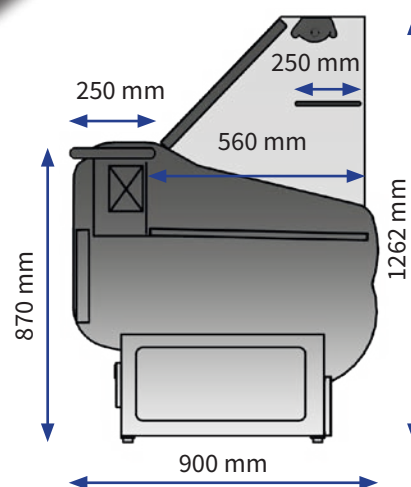

# VITRINES MULTISERVICES ROMA

Vitre bombée (VB) / Vitre droite (VD)

Libre service (LS)

Produits laitiers/Fromage - Sandwichs - Charcuterie

**FROID SEMI-VENTILÉ**

**PROFONDEUR HORS-TOUT : 90 cm**

PASSAGE UTILE :  
440X235 MM

- Vitrage bombé rabattable, droit ou self
- Froid semi-ventilé
- Gaz réfrigérant R452
- Température +3°C, +8°C
- Éclairage par tube néon
- Isolation en polyuréthane expansé
- Thermostat électronique
- Détendeur monté sur version sans groupe
- Dégivrage naturel
- Réserve réfrigérée
- Tablette arrière profondeur 250 mm
- Étagère intermédiaire non réfrigérée
- Plan d'exposition profondeur 560 mm en acier laqué blanc
- Décor tôle laquée (couleur stockée : blanc)
- Conditions de fonctionnement classe 3 : + 25°C température ambiante, humidité relative 60%
- Groupe tropicalisé en option pour condition de fonctionnement : +30°C température ambiante, humidité relative 60%
- Vidange manuel du bac des eaux de condensats ou bac inox de rééaporation automatique en option
- Joes en ABS gris

# Vitrine non canalisable Roma VD

VITRE DROITE - Produits laitiers/Fromage - Sandwichs - Charcuterie

MODÈLE	Longueur avec joues	Puissance frigo à -10°C	Puissance absorbée	Nombre de portes
ROMA 100 VD	1040 mm	320 W	390 W	1
ROMA 150 VD	1520 mm	480 W	390 W	2
ROMA 200 VD	2000 mm	640 W	540 W	2
ROMA 250 VD	2480 mm	800 W	730 W	3
ROMA 300 VD	2960 mm	960 W	850 W	3