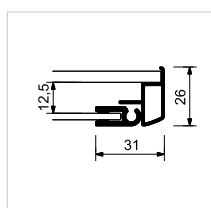

DIAMOND2

économique | liège | intérieur | serrure cylindrique | porte frontale en acrylique | ouverture latérale

référence	Prix de vente	DIN/dimension	X x Y	A x B
SCXSC1xA4	42,00 €	1 x A4	220 x 310mm	271 x 350mm
SCXSC2xA4	55,50 €	2 x A4	440 x 310mm	491 x 350mm
SCXSC3xA4	63,25 €	3 x A4	660 x 310mm	711 x 350mm
SCXSC4xA4	75,75 €	4 x A4	440 x 615mm	491 x 655mm
SCXSC6xA4	101,00 €	6 x A4	660 x 615mm	711 x 655mm
SCXSC8xA4	119,00 €	8 x A4	880 x 615mm	931 x 655mm
SCXSC9xA4	135,50 €	9 x A4	660 x 923mm	711 x 963mm
SCXSC12xA4	182,25 €	12 x A4	880 x 923mm	931 x 963mm