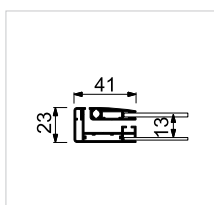

*version ignifugée sans couleur ni d'option d'impression

MIRA2

liège | portes vitrées coulissantes | serrure cylindrique

référence	DIN/dimension	DIN/dimension	X x Y	A x B
SCSLC6xA4	204,75 €	6 x A4	660 x 615 mm	720 x 675 mm
SCSLC8xA4	235,00 €	8 x A4	880 x 615 mm	940 x 675 mm
SCSLC9xA4	247,75 €	9 x A4	660 x 922 mm	720 x 982 mm
SCSLC10xA4	286,75 €	10 x A4	1100 x 615 mm	1160 x 675 mm
SCSLC12xA4	321,50 €	12 x A4	880 x 922 mm	940 x 982 mm
SCSLC15xA4	354,50 €	15 x A4	1100 x 922 mm	1160 x 982 mm
SCSLC18xA4	388,25 €	18 x A4	1320 x 922 mm	1380 x 982 mm
SCSLC21xA4	456,50 €	21 x A4	1540 x 922 mm	1600 x 982 mm
SCSLC24xA4	506,75 €	24 x A4	1755 x 922 mm	1815 x 982 mm

SIRA1

effaçable à sec | intérieur/extérieur | serrure cylindrique | porte frontale en acrylique | ouverture latérale

référence	Prix de vente	DIN/dimension	X x Y	A x B
SCS2xA4	97,00 €	2 x A4	440 x 308mm	521 x 388mm
SCS3xA4	114,75 €	3 x A4	660 x 308mm	741 x 388mm
SCS4xA4	123,00 €	4 x A4	440 x 615mm	521 x 696mm
SCS6xA4	140,50 €	6 x A4	660 x 615mm	741 x 696mm
SCS8xA4	164,75 €	8 x A4	880 x 615mm	961 x 696mm
SCS9xA4	177,25 €	9 x A4	660 x 922mm	741 x 1004mm
SCS12xA4	201,25 €	12 x A4	880 x 922mm	961 x 1004mm

SIRA2

effaçable à sec | intérieur/extérieur | serrure cylindrique | résistance au feu
porte frontale en polycarbonate | ouverture latérale

référence	Prix de vente	DIN/dimension	X x Y	A x B
SCS2xA4B1	101,25 €	2 x A4	440 x 308mm	521 x 388mm
SCS3xA4B1	123,50 €	3 x A4	660 x 308mm	741 x 388mm
SCS4xA4B1	131,25 €	4 x A4	440 x 615mm	521 x 696mm
SCS6xA4B1	164,75 €	6 x A4	660 x 615mm	741 x 696mm
SCS8xA4B1	196,25 €	8 x A4	880 x 615mm	961 x 696mm
SCS9xA4B1	213,25 €	9 x A4	660 x 922mm	741 x 1004mm
SCS12xA4B1	256,25 €	12 x A4	880 x 922mm	961 x 1004mm