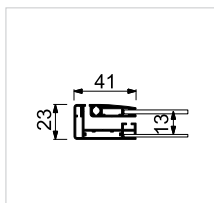

MIRA1

effaçable à sec | portes vitrées coulissantes | serrure cylindrique
résistance au feu

référence	Prix de vente	DIN/dimension	X x Y	A x B
SCSL6xA4	204,75 €	6 x A4	660 x 615 mm	720 x 675 mm
SCSL8xA4	229,75 €	8 x A4	880 x 615 mm	940 x 675 mm
SCSL9xA4	239,50 €	9 x A4	660 x 922 mm	720 x 982 mm
SCSL10xA4	276,75 €	10 x A4	1100 x 615 mm	1160 x 675 mm
SCSL12xA4	277,00 €	12 x A4	880 x 922 mm	940 x 982 mm
SCSL15xA4	335,75 €	15 x A4	1100 x 922 mm	1160 x 982 mm
SCSL18xA4	374,00 €	18 x A4	1320 x 922 mm	1380 x 982 mm
SCSL21xA4	434,00 €	21 x A4	1540 x 922 mm	1600 x 982 mm
SCSL24xA4	475,75 €	24 x A4	1755 x 922 mm	1815 x 982 mm

*version ignifugée sans couleur ni d'option d'impression

MIRA2

liège | portes vitrées coulissantes | serrure cylindrique

référence	DIN/dimension	DIN/dimension	X x Y	A x B
SCSLC6xA4	204,75 €	6 x A4	660 x 615 mm	720 x 675 mm
SCSLC8xA4	235,00 €	8 x A4	880 x 615 mm	940 x 675 mm
SCSLC9xA4	247,75 €	9 x A4	660 x 922 mm	720 x 982 mm
SCSLC10xA4	286,75 €	10 x A4	1100 x 615 mm	1160 x 675 mm
SCSLC12xA4	321,50 €	12 x A4	880 x 922 mm	940 x 982 mm
SCSLC15xA4	354,50 €	15 x A4	1100 x 922 mm	1160 x 982 mm
SCSLC18xA4	388,25 €	18 x A4	1320 x 922 mm	1380 x 982 mm
SCSLC21xA4	456,50 €	21 x A4	1540 x 922 mm	1600 x 982 mm
SCSLC24xA4	506,75 €	24 x A4	1755 x 922 mm	1815 x 982 mm

SIRA1

effaçable à sec | intérieur/extérieur | serrure cylindrique | porte frontale en acrylique | ouverture latérale

référence	Prix de vente	DIN/dimension	X x Y	A x B
SCS2xA4	97,00 €	2 x A4	440 x 308mm	521 x 388mm
SCS3xA4	114,75 €	3 x A4	660 x 308mm	741 x 388mm
SCS4xA4	123,00 €	4 x A4	440 x 615mm	521 x 696mm
SCS6xA4	140,50 €	6 x A4	660 x 615mm	741 x 696mm
SCS8xA4	164,75 €	8 x A4	880 x 615mm	961 x 696mm
SCS9xA4	177,25 €	9 x A4	660 x 922mm	741 x 1004mm
SCS12xA4	201,25 €	12 x A4	880 x 922mm	961 x 1004mm