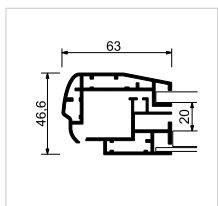

VARESE4

liège naturel | IP56 extérieur | serrure cylindrique | ouverture frontale

référence	Prix de vente	DIN/dimension	X x Y	A x B	
SCTC4xA4PH	249,55 €	4 x A4	459 x 633mm	585 x	760mm
SCTC6xA4PH	278,07 €	6 x A4	678 x 633mm	805 x	760mm
SCTC8xA4PH	336,72 €	8 x A4	898 x 633mm	1025 x	760mm
SCTC9xA4PH	343,85 €	9 x A4	678 x 940mm	805 x	1067mm
SCTC12xA4PH	447,35 €	12 x A4	898 x 940mm	1025 x	1067mm
SCTC15xA4PH	481,58 €	15 x A4	1118 x 940mm	1245 x	1067mm
SCTC18xA4PH	548,24 €	18 x A4	1338 x 940mm	1465 x	1067mm
SCTC21xA4PH	608,74 €	21 x A4	1558 x 940mm	1685 x	1067mm
SCTC24xA4PH	666,14 €	24 x A4	1779 x 940mm	1905 x	1067mm
SCTC27xA4PH	778,80 €	27 x A4	1998 x 940mm	2125 x	1067mm

LIRA

effaçable à sec | extérieur | profonde | serrure cylindrique
ouverture frontale