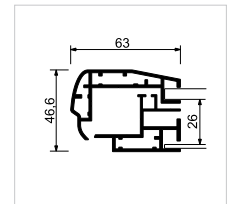

VARESE2

effaçable à sec | IP56 extérieur | serrure cylindrique | coloris variés
ouverture frontale

référence		Prix de vente	DIN/dimension	X x Y	A x B
SCT4xA4PHC9005	■ SCT4xA4PHC9003	301,99€	4 x A4	459 x 633mm	585 x 760mm
SCT6xA4PHC9005	SCT6xA4PHC9003	344,08€	6 x A4	678 x 633mm	805 x 760mm
SCT8xA4PHC9005	SCT8xA4PHC9003	391,92€	8 x A4	898 x 633mm	1025 x 760mm
SCT9xA4PHC9005	SCT9xA4PHC9003	410,09€	9 x A4	678 x 940mm	805 x 1067mm
SCT12xA4PHC9005	SCT12xA4PHC9003	484,38€	12 x A4	898 x 940mm	1025 x 1067mm
SCT15xA4PHC9005	SCT15xA4PHC9003	517,66€	15 x A4	1118 x 940mm	1245 x 1067mm
SCT18xA4PHC9005	SCT18xA4PHC9003	581,90€	18 x A4	1338 x 940mm	1465 x 1067mm
SCT21xA4PHC9005	SCT21xA4PHC9003	629,20€	21 x A4	1558 x 940mm	1685 x 1067mm
SCT24xA4PHC9005	SCT24xA4PHC9003	703,56€	24 x A4	1779 x 940mm	1905 x 1067mm
SCT27xA4PHC9005	SCT27xA4PHC9003	774,84€	27 x A4	1998 x 940mm	2125 x 1067mm
SCT4xA4PHC3020	■ SCT4xA4PHC5010	301,99€	4 x A4	459 x 633mm	585 x 760mm
SCT6xA4PHC3020	SCT6xA4PHC5010	344,08€	6 x A4	678 x 633mm	805 x 760mm
SCT8xA4PHC3020	SCT8xA4PHC5010	391,92€	8 x A4	898 x 633mm	1025 x 760mm
SCT9xA4PHC3020	SCT9xA4PHC5010	410,09€	9 x A4	678 x 940mm	805 x 1067mm
SCT12xA4PHC3020	SCT12xA4PHC5010	484,38€	12 x A4	898 x 940mm	1025 x 1067mm
SCT15xA4PHC3020	SCT15xA4PHC5010	517,66€	15 x A4	1118 x 940mm	1245 x 1067mm
SCT18xA4PHC3020	SCT18xA4PHC5010	581,90€	18 x A4	1338 x 940mm	1465 x 1067mm
SCT21xA4PHC3020	SCT21xA4PHC5010	629,20€	21 x A4	1558 x 940mm	1685 x 1067mm
SCT24xA4PHC3020	SCT24xA4PHC5010	703,56€	24 x A4	1779 x 940mm	1905 x 1067mm
SCT27xA4PHC3020	SCT27xA4PHC5010	774,84€	27 x A4	1998 x 940mm	2125 x 1067mm