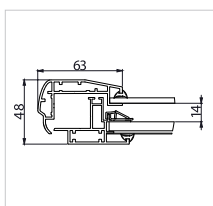

MADERA

panneau arrière à LED | mural | IP56 extérieur | adpatateur 12/24v
3m de câble | ouverture frontale