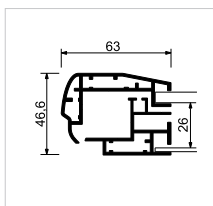

référence	Prix de vente	DIN/dimension	X x Y	A x B x C
SCOFBLUE4xA4	140,25 €	4 x A4	437 x 609mm	514 x 689 x 33mm
SCOFBLUE6xA4	158,25 €	6 x A4	657 x 609mm	734 x 689 x 33mm
SCOFBLUE8xA4	181,50 €	8 x A4	877 x 609mm	954 x 689 x 33mm
SCOFBLUE9xA4	204,50 €	9 x A4	657 x 917mm	734 x 997 x 33mm
SCOFBLUE12xA4	239,50 €	12 x A4	877 x 917mm	954 x 997 x 33mm
SCOFRED4xA4	140,25 €	4 x A4	437 x 609mm	514 x 689 x 33mm
SCOFRED6xA4	158,25 €	6 x A4	657 x 609mm	734 x 689 x 33mm
SCOFRED8xA4	181,50 €	8 x A4	877 x 609mm	954 x 689 x 33mm
SCOFRED9xA4	204,50 €	9 x A4	657 x 917mm	734 x 997 x 33mm
SCOFRED12xA4	239,50 €	12 x A4	877 x 917mm	954 x 997 x 33mm
SCOFGREEN4xA4	140,25 €	4 x A4	437 x 609mm	514 x 689 x 33mm
SCOFGREEN6xA4	158,25 €	6 x A4	657 x 609mm	734 x 689 x 33mm
SCOFGREEN8xA4	181,50 €	8 x A4	877 x 609mm	954 x 689 x 33mm
SCOFGREEN9xA4	204,50 €	9 x A4	657 x 917mm	734 x 997 x 33mm
SCOFGREEN12xA4	239,50 €	12 x A4	877 x 917mm	954 x 997 x 33mm
SCOFGREY4xA4	140,25 €	4 x A4	437 x 609mm	514 x 689 x 33mm
SCOFGREY6xA4	158,25 €	6 x A4	657 x 609mm	734 x 689 x 33mm
SCOFGREY8xA4	181,50 €	8 x A4	877 x 609mm	954 x 689 x 33mm
SCOFGREY9xA4	204,50 €	9 x A4	657 x 917mm	734 x 997 x 33mm
SCOFGREY12xA4	239,50 €	12 x A4	877 x 917mm	954 x 997 x 33mm

VARESE1

effaçable à sec | IP56 extérieur | serrure cylindrique
ouverture frontale

page > 11

référence	Prix de vente	DIN/dimension	X x Y	A x B
SCT4xA4PH	223,56 €	4 x A4	459 x 633mm	585 x 760mm
SCT6xA4PH	267,95 €	6 x A4	678 x 633mm	805 x 760mm
SCT8xA4PH	285,89 €	8 x A4	898 x 633mm	1025 x 760mm
SCT9xA4PH	301,30 €	9 x A4	678 x 940mm	805 x 1067mm
SCT12xA4PH	414,69 €	12 x A4	898 x 940mm	1025 x 1067mm
SCT15xA4PH	472,34 €	15 x A4	1118 x 940mm	1245 x 1067mm
SCT18xA4PH	500,06 €	18 x A4	1338 x 940mm	1465 x 1067mm
SCT21xA4PH	536,58 €	21 x A4	1558 x 940mm	1685 x 1067mm
SCT24xA4PH	562,98 €	24 x A4	1779 x 940mm	1905 x 1067mm
SCT27xA4PH	651,86 €	27 x A4	1998 x 940mm	2125 x 1067mm