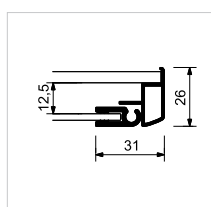

21xA4

24xA4

27xA4

DIAMOND1

économique | effaçable à sec | intérieur | serrure cylindrique | ouverture latérale

référence	Prix de vente	DIN/dimension	X x Y	A x B
SCXS1XA4	42,00 €	1 x A4	220 x 310mm	271 x 350mm
SCXS2XA4	55,50 €	2 x A4	440 x 310mm	491 x 350mm
SCXS3XA4	63,25 €	3 x A4	660 x 310mm	711 x 350mm
SCXS4XA4	73,50€	4 x A4	440 x 615mm	491 x 655mm
SCXS6XA4	93,75 €	6 x A4	660 x 615mm	711 x 655mm
SCXS8XA4	113,25 €	8 x A4	880 x 615mm	931 x 655mm
SCXS9XA4	124,50 €	9 x A4	660 x 923mm	711 x 963mm
SCXS12XA4	163,50 €	12 x A4	880 x 923mm	931 x 963mm

DIAMOND2

économique | liège | intérieur | serrure cylindrique | porte frontale en acrylique | ouverture latérale

référence	Prix de vente	DIN/dimension	X x Y	A x B
SCXSC1xA4	42,00 €	1 x A4	220 x 310mm	271 x 350mm
SCXSC2xA4	55,50 €	2 x A4	440 x 310mm	491 x 350mm
SCXSC3xA4	63,25 €	3 x A4	660 x 310mm	711 x 350mm
SCXSC4xA4	75,75 €	4 x A4	440 x 615mm	491 x 655mm
SCXSC6xA4	101,00 €	6 x A4	660 x 615mm	711 x 655mm
SCXSC8xA4	119,00 €	8 x A4	880 x 615mm	931 x 655mm
SCXSC9xA4	135,50 €	9 x A4	660 x 923mm	711 x 963mm
SCXSC12xA4	182,25 €	12 x A4	880 x 923mm	931 x 963mm

DIAMOND3

économique | effaçable à sec | intérieur | serrure cylindrique | résistance au feu | porte frontale en polycarbonate | ouverture latérale

référence	Prix de vente	DIN/dimension	X x Y	A x B
SCXS1xA4B1	46,75 €	1 x A4	220 x 310mm	271 x 350mm
SCXS2xA4B1	61,00 €	2 x A4	440 x 310mm	491 x 350mm
SCXS3xA4B1	69,25 €	3 x A4	660 x 310mm	711 x 350mm
SCXS4xA4B1	80,50€	4 x A4	440 x 615mm	491 x 655mm
SCXS6xA4B1	114,50 €	6 x A4	660 x 615mm	711 x 655mm
SCXS8xA4B1	139,00 €	8 x A4	880 x 615mm	931 x 655mm
SCXS9xA4B1	141,75 €	9 x A4	660 x 923mm	711 x 963mm
SCXS12xA4B1	197,75 €	12 x A4	880 x 923mm	931 x 963mm