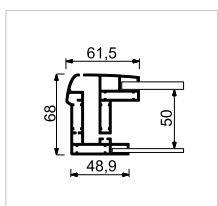

référence	Prix de vente	DIN/dimension	X x Y	A x B	
SCL6xA4PH	444,59 €	6 x A4	660 x 615mm	792 x	747mm
SCL8xA4PH	468,74 €	8 x A4	880 x 615mm	1012 x	747mm
SCL9xA4PH	473,57 €	9 x A4	660 x 922mm	792 x	1054mm
SCL12xA4PH	539,58 €	12 x A4	880 x 922mm	1012 x	1054mm
SCL15xA4PH	546,04 €	15 x A4	1100 x 922mm	1232 x	1054mm
SCL18xA4PH	590,70 €	18 x A4	1320 x 922mm	1452 x	1054mm
SCL21xA4PH	604,56 €	21 x A4	1540 x 922mm	1672 x	1054mm
SCL24xA4PH	659,56 €	24 x A4	1760 x 922mm	1892 x	1054mm
SCL27xA4PH	709,28 €	27 x A4	1980 x 922mm	2115 x	1054mm

page > 12

Montants LIRA / VARESE / PRIMAVERA / MADERA