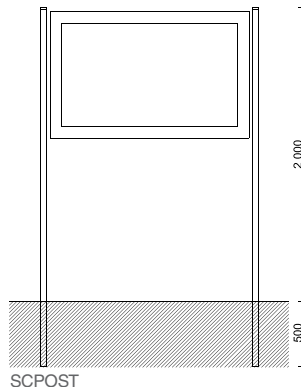

Montants LIRA / VARESE / PRIMAVERA / MADERA

SCPOST

référence	Prix de vente
SCPOST	173,80 €
SCPOSTP	173,80 €