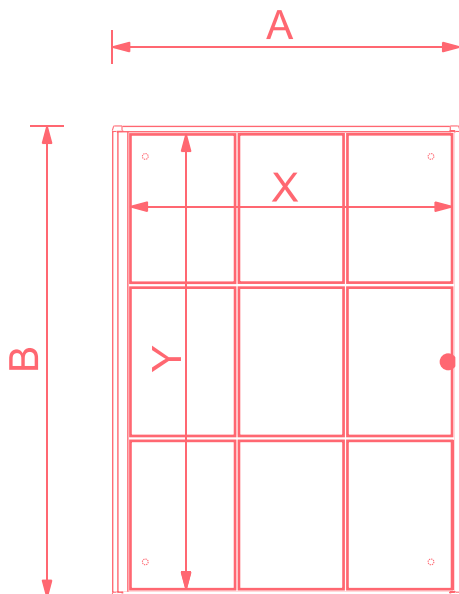

Options d'impression

Formats non standard disponibles

Disponible dans d'autres coloris

Angles de sécurité

Surface magnétique

Écrivable

Verrouillable

Éclairage LED

Résistant aux intempéries

Imperméable

Ouverture par vérin

Certification verre de sécurité

Extérieur

Resistant au feu