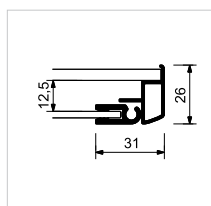

21xA4

24xA4

27xA4

DIAMOND1

économique | effaçable à sec | intérieur | serrure cylindrique | ouverture latérale

référence	Prix de vente	DIN/dimension	X x Y	A x B
SCXS1XA4	42,00 €	1 x A4	220 x 310mm	271 x 350mm
SCXS2XA4	55,50 €	2 x A4	440 x 310mm	491 x 350mm
SCXS3XA4	63,25 €	3 x A4	660 x 310mm	711 x 350mm
SCXS4XA4	73,50€	4 x A4	440 x 615mm	491 x 655mm
SCXS6XA4	93,75 €	6 x A4	660 x 615mm	711 x 655mm
SCXS8XA4	113,25 €	8 x A4	880 x 615mm	931 x 655mm
SCXS9XA4	124,50 €	9 x A4	660 x 923mm	711 x 963mm
SCXS12XA4	163,50 €	12 x A4	880 x 923mm	931 x 963mm