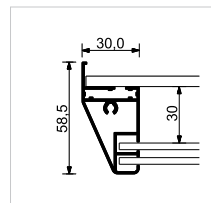

DIAMOND3

économique | effaçable à sec | intérieur | serrure cylindrique | résistance au feu | porte frontale en polycarbonate | ouverture latérale

référence	Prix de vente	DIN/dimension	X x Y	A x B
SCXS1xA4B1	46,75 €	1 x A4	220 x 310mm	271 x 350mm
SCXS2xA4B1	61,00 €	2 x A4	440 x 310mm	491 x 350mm
SCXS3xA4B1	69,25 €	3 x A4	660 x 310mm	711 x 350mm
SCXS4xA4B1	80,50€	4 x A4	440 x 615mm	491 x 655mm
SCXS6xA4B1	114,50 €	6 x A4	660 x 615mm	711 x 655mm
SCXS8xA4B1	139,00 €	8 x A4	880 x 615mm	931 x 655mm
SCXS9xA4B1	141,75 €	9 x A4	660 x 923mm	711 x 963mm
SCXS12xA4B1	197,75 €	12 x A4	880 x 923mm	931 x 963mm

MIRA1

effaçable à sec | portes vitrées coulissantes | serrure cylindrique
résistance au feu

référence	Prix de vente	DIN/dimension	X x Y	A x B
SCSL6xA4	204,75 €	6 x A4	660 x 615 mm	720 x 675 mm
SCSL8xA4	229,75 €	8 x A4	880 x 615 mm	940 x 675 mm
SCSL9xA4	239,50 €	9 x A4	660 x 922 mm	720 x 982 mm
SCSL10xA4	276,75 €	10 x A4	1100 x 615 mm	1160 x 675 mm
SCSL12xA4	277,00 €	12 x A4	880 x 922 mm	940 x 982 mm
SCSL15xA4	335,75 €	15 x A4	1100 x 922 mm	1160 x 982 mm
SCSL18xA4	374,00 €	18 x A4	1320 x 922 mm	1380 x 982 mm
SCSL21xA4	434,00 €	21 x A4	1540 x 922 mm	1600 x 982 mm
SCSL24xA4	475,75 €	24 x A4	1755 x 922 mm	1815 x 982 mm

*version ignifugée sans couleur ni d'option d'impression

MIRA2

liège | portes vitrées coulissantes | serrure cylindrique

référence	DIN/dimension	DIN/dimension	X x Y	A x B
SCSLC6xA4	204,75 €	6 x A4	660 x 615 mm	720 x 675 mm
SCSLC8xA4	235,00 €	8 x A4	880 x 615 mm	940 x 675 mm
SCSLC9xA4	247,75 €	9 x A4	660 x 922 mm	720 x 982 mm
SCSLC10xA4	286,75 €	10 x A4	1100 x 615 mm	1160 x 675 mm
SCSLC12xA4	321,50 €	12 x A4	880 x 922 mm	940 x 982 mm
SCSLC15xA4	354,50 €	15 x A4	1100 x 922 mm	1160 x 982 mm
SCSLC18xA4	388,25 €	18 x A4	1320 x 922 mm	1380 x 982 mm
SCSLC21xA4	456,50 €	21 x A4	1540 x 922 mm	1600 x 982 mm
SCSLC24xA4	506,75 €	24 x A4	1755 x 922 mm	1815 x 982 mm