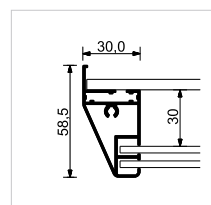

MIRA1

effaçable à sec | portes vitrées coulissantes | serrure cylindrique
résistance au feu

référence	Prix de vente	DIN/dimension	X x Y	A x B
SCSL6xA4	204,75 €	6 x A4	660 x 615 mm	720 x 675 mm
SCSL8xA4	229,75 €	8 x A4	880 x 615 mm	940 x 675 mm
SCSL9xA4	239,50 €	9 x A4	660 x 922 mm	720 x 982 mm
SCSL10xA4	276,75 €	10 x A4	1100 x 615 mm	1160 x 675 mm
SCSL12xA4	277,00 €	12 x A4	880 x 922 mm	940 x 982 mm
SCSL15xA4	335,75 €	15 x A4	1100 x 922 mm	1160 x 982 mm
SCSL18xA4	374,00 €	18 x A4	1320 x 922 mm	1380 x 982 mm
SCSL21xA4	434,00 €	21 x A4	1540 x 922 mm	1600 x 982 mm
SCSL24xA4	475,75 €	24 x A4	1755 x 922 mm	1815 x 982 mm

*version ignifugée sans couleur ni d'option d'impression

MIRA2

liège | portes vitrées coulissantes | serrure cylindrique

référence	DIN/dimension	DIN/dimension	X x Y	A x B
SCSLC6xA4	204,75 €	6 x A4	660 x 615 mm	720 x 675 mm
SCSLC8xA4	235,00 €	8 x A4	880 x 615 mm	940 x 675 mm
SCSLC9xA4	247,75 €	9 x A4	660 x 922 mm	720 x 982 mm
SCSLC10xA4	286,75 €	10 x A4	1100 x 615 mm	1160 x 675 mm
SCSLC12xA4	321,50 €	12 x A4	880 x 922 mm	940 x 982 mm
SCSLC15xA4	354,50 €	15 x A4	1100 x 922 mm	1160 x 982 mm
SCSLC18xA4	388,25 €	18 x A4	1320 x 922 mm	1380 x 982 mm
SCSLC21xA4	456,50 €	21 x A4	1540 x 922 mm	1600 x 982 mm
SCSLC24xA4	506,75 €	24 x A4	1755 x 922 mm	1815 x 982 mm