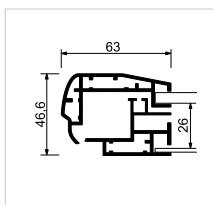

VARESE1

effaçable à sec | IP56 extérieur | serrure cylindrique
ouverture frontale

page > 11

référence	Prix de vente	DIN/dimension	X x Y	A x B
SCT4xA4PH	223,56 €	4 x A4	459 x 633mm	585 x 760mm
SCT6xA4PH	267,95 €	6 x A4	678 x 633mm	805 x 760mm
SCT8xA4PH	285,89 €	8 x A4	898 x 633mm	1025 x 760mm
SCT9xA4PH	301,30 €	9 x A4	678 x 940mm	805 x 1067mm
SCT12xA4PH	414,69 €	12 x A4	898 x 940mm	1025 x 1067mm
SCT15xA4PH	472,34 €	15 x A4	1118 x 940mm	1245 x 1067mm
SCT18xA4PH	500,06 €	18 x A4	1338 x 940mm	1465 x 1067mm
SCT21xA4PH	536,58 €	21 x A4	1558 x 940mm	1685 x 1067mm
SCT24xA4PH	562,98 €	24 x A4	1779 x 940mm	1905 x 1067mm
SCT27xA4PH	651,86 €	27 x A4	1998 x 940mm	2125 x 1067mm

*version ignifugée sans couleur ni d'option d'impression

PRIMAVERA

lumineuse | panneau du logo | IP56 extérieur | serrure cylindrique
3m de câble | ouverture frontale

référence	Prix de vente	DIN/dimension	X x Y	A x B
SCT4xA4PHLED	316,26 €	4 x A4	459 x 633mm	585 x 860mm 3,2 W
SCT6xA4PHLED	360,87 €	6 x A4	678 x 633mm	805 x 860mm 6,4 W
SCT8xA4PHLED	414,69 €	8 x A4	898 x 633mm	1025 x 860mm 7,2 W
SCT9xA4PHLED	425,04 €	9 x A4	678 x 940mm	805 x 1167mm 6,4 W
SCT12xA4PHLED	521,18 €	12 x A4	898 x 940mm	1025 x 1167mm 7,2 W
SCT15xA4PHLED	557,92 €	15 x A4	1118 x 940mm	1245 x 1167mm 8,8 W
SCT18xA4PHLED	624,80 €	18 x A4	1338 x 940mm	1465 x 1167mm 10,4 W
SCT21xA4PHLED	682,66 €	21 x A4	1558 x 940mm	1685 x 1167mm 12,8 W
SCT24xA4PHLED	727,32 €	24 x A4	1779 x 940mm	1905 x 1167mm 13,6 W
SCT27xA4PHLED	782,32 €	27 x A4	1998 x 940mm	2125 x 1167mm 16 W
12 V LED				Colour teperature: 8000 - 10000 K

MADERA

panneau arrière à LED | mural | IP56 extérieur | adpatateur 12/24v
3m de câble | ouverture frontale