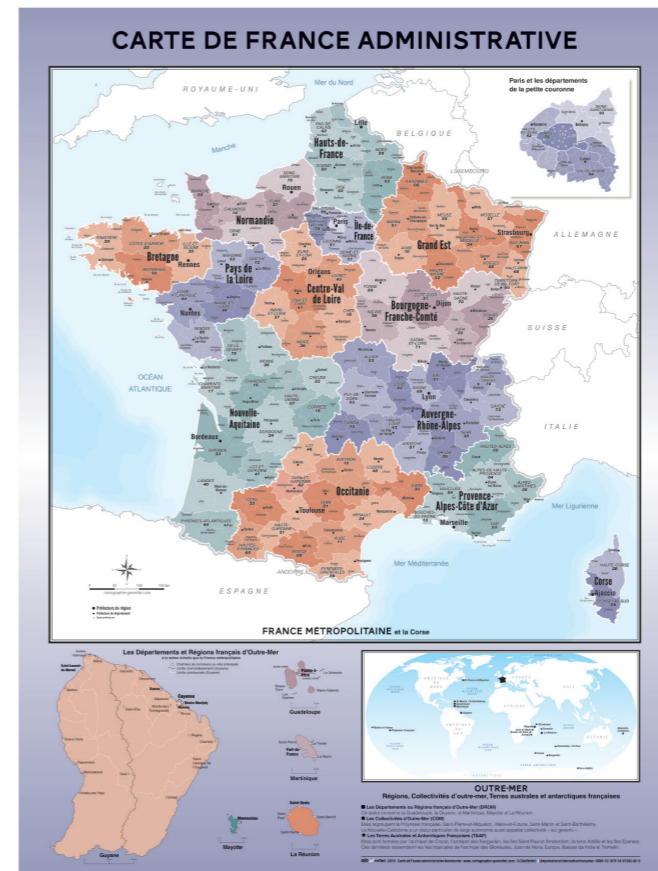

Extrait à taille réelle

CARTE DE FRANCE ADMINISTRATIVE

Plan mural format A0 : modèle *aventurine*

84,1 cm

Descriptif du produit

Les 13 nouvelles régions de France métropolitaine avec la Corse selon le nouveau découpage territorial au 1er janvier 2016

Informations de la carte :

- Régions
- Départements et leur numéro
- Arrondissements
- Les préfectures de région
- Les préfectures de département
- Les sous-préfectures

Les + du produit

- ✓ Grand format classique
- ✓ Belle lisibilité
- ✓ Mappemonde des DROM incluse
- ✓ Les 5 régions d'outre mer
- ✓ La Corse est toujours à sa place
- ✓ Zoom sur la région parisienne
- ✓ Roulé, sans pli