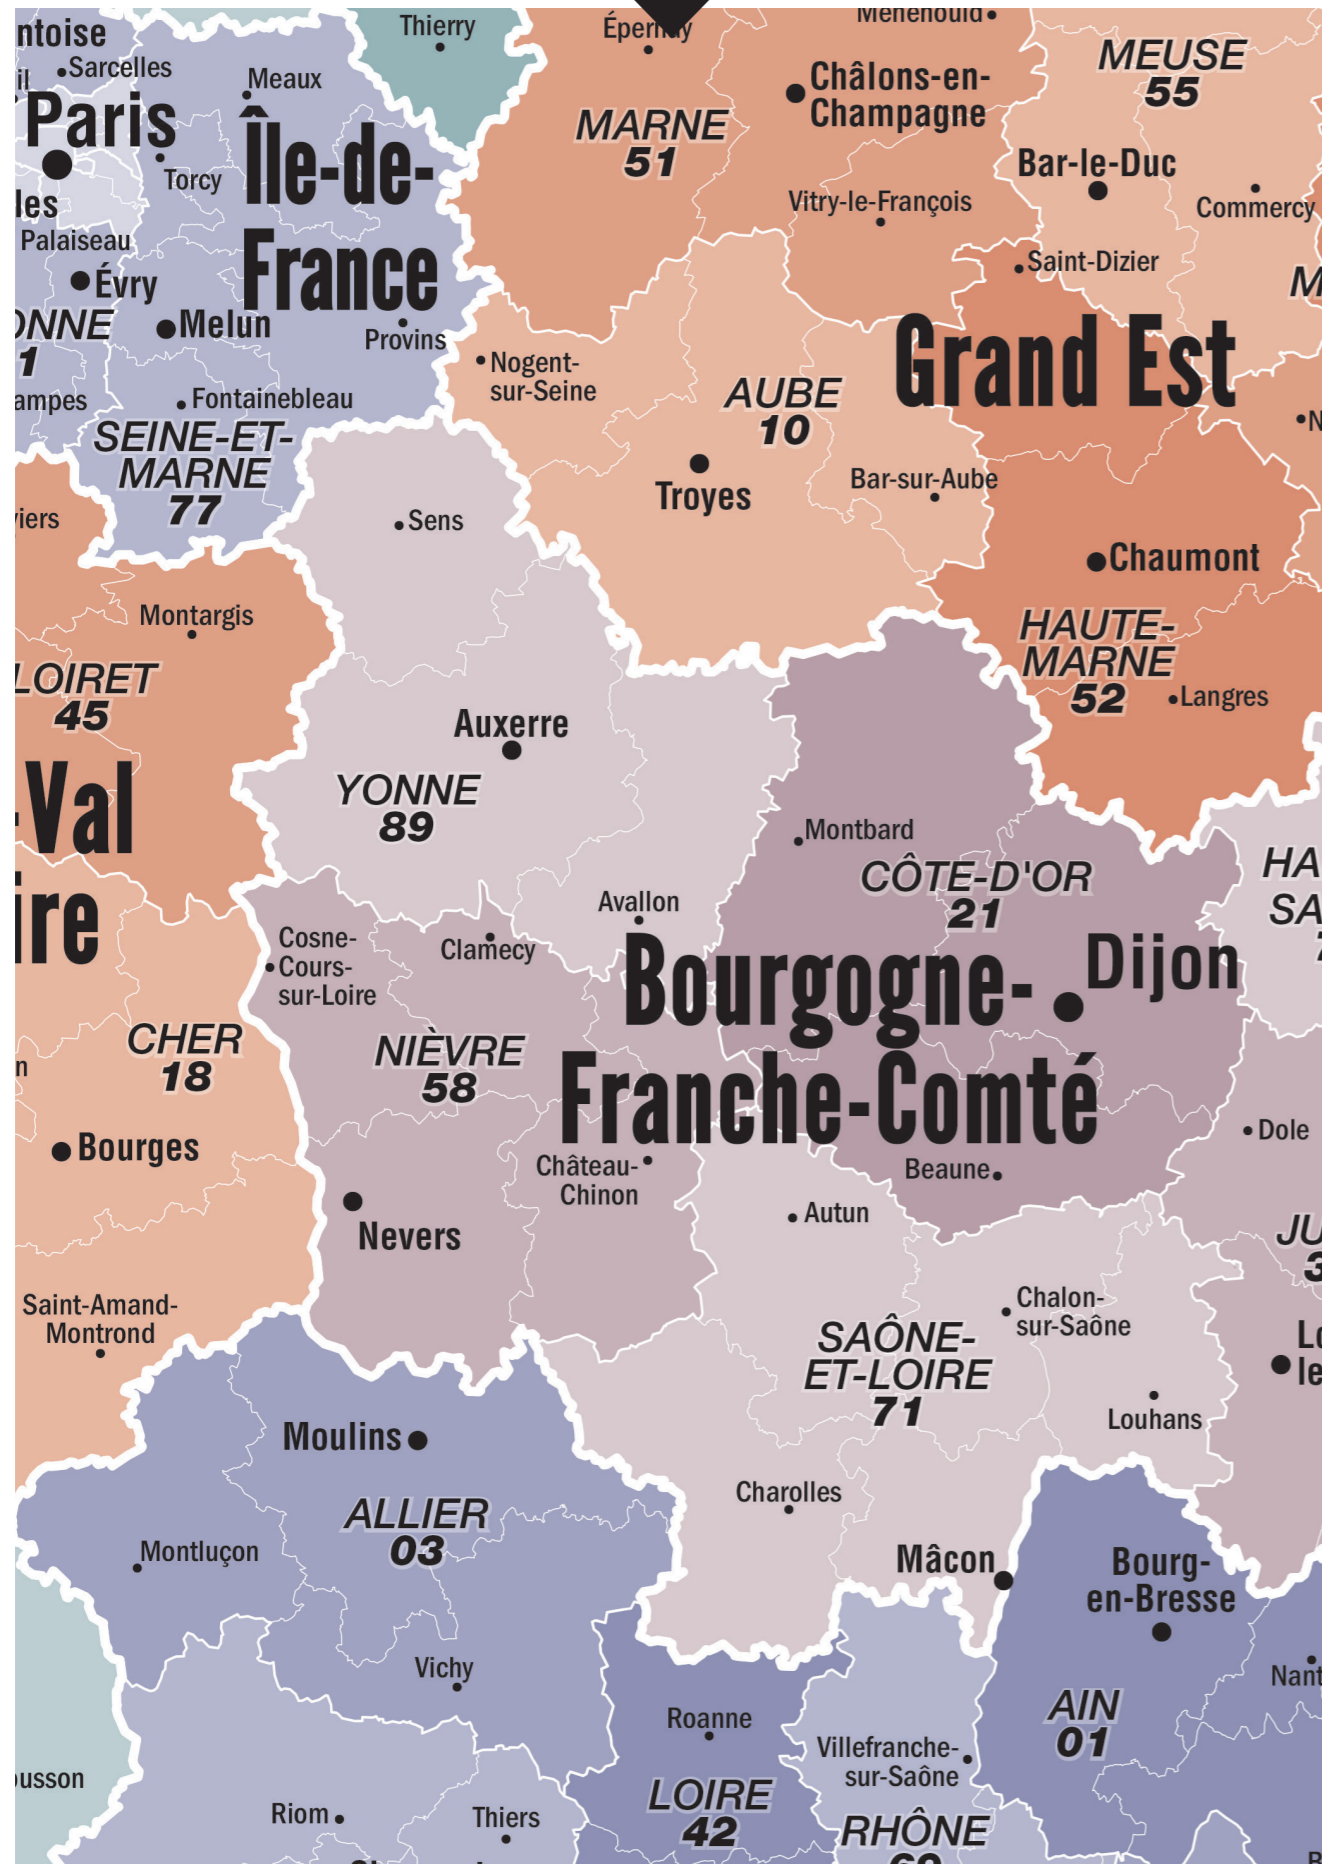

Extrait à taille réelle

CARTE DE FRANCE ADMINISTRATIVE

Plan mural format A0 : modèle *aventurine*

84,1 cm

Descriptif du produit

Les 13 nouvelles régions de France métropolitaine avec la Corse selon le nouveau découpage territorial au 1er janvier 2016

Informations de la carte :

- Régions
- Départements et leur numéro
- Arrondissements
- Les préfectures de région
- Les préfectures de département
- Les sous-préfectures

Les + du produit

- ✓ Grand format classique
- ✓ Belle lisibilité
- ✓ Mappemonde des DROM incluse
- ✓ Les 5 régions d'outre mer
- ✓ La Corse est toujours à sa place
- ✓ Zoom sur la région parisienne
- ✓ Roulé, sans pli

ISBN : 979-10-97355-42-5
EAN : 9 791097 355425
RÉF. : 425

32,90€ PPV

Informations du produit :

Nom :

Carte de France administrative
A0 Modèle Aventurine

Editeur : Géo Reffet

Date d'édition : Novembre 2017

Date de révision : Mars 2019