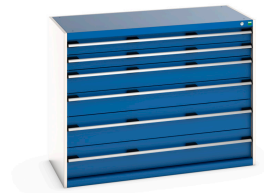

40022123. - Armoire à Tiroirs Cubio SL-13610-6.1

Description

Armoire à Tiroirs Cubio SL-13610-6.1 Avec 6 Tiroirs
LxPxH: 1300x650x1000mm

Images du produit

Informations Complémentaires

Tiroir capacité	75 kg
Hauteur tiroir 1	100mm
Dimensions intérieures du tiroir 1	1175mm x 525mm x 80mm
Hauteur tiroir 2	100mm
Dimensions intérieures du tiroir 2	1175mm x 525mm x 80mm
tiroir hauteur 3	150mm
Dimensions intérieures du tiroir 3	1175mm x 525mm x 130mm
tiroir hauteur 4	150mm
Dimensions intérieures du tiroir 4	1175mm x 525mm x 130mm
Hauteur tiroir 5	200mm
Dimensions intérieures du tiroir 5	1175mm x 525mm x 180mm
Hauteur tiroir 6	200mm
Dimensions intérieures du tiroir 6	1175mm x 525mm x 180mm
Largeur	1300
Profondeur	650
Hauteur	1000
Numé	94032080
Matériau du produit	Tôle d'acier
Surface de produit	Couvert de poudre

Choix du produit

Couleur:	Gris anthracite / Gris anthracite
	Gris clair / Gris anthracite
	Gris / Bleu clair
	Gris clair / Gris clair
	Gris clair / Rouge