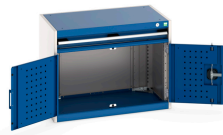

### Description

---

Armoire a Tiroirs/Portes SL-856 Avec 1 Tiroir  
LxPxH: 800x525x600mm

## Informations Complémentaires

Tiroir capacité	75 kg
Hauteur tiroir 1	75mm
Dimensions intérieures du tiroir 1	675mm x 400mm x 55mm
Dimensions intérieures du tiroir 2	675mm x 400mm x 55mm
Type de porte	Perfo
Door height 1	400 mm
Largeur	800
Profondeur	525
Hauteur	600
Numé	94032080
Matériau du produit	Tôle d'acier
Surface de produit	Couvert de poudre