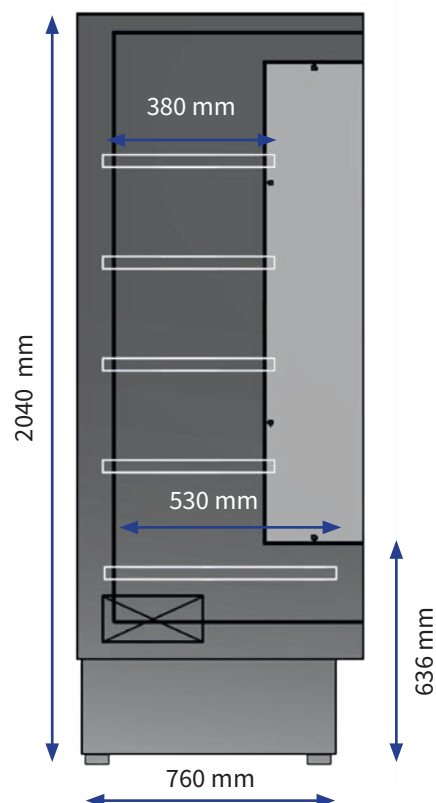

Bari 800 VIANDE - Version laquée

Viande emballée

OPTIONS

PORTES BATTANTES OU COULISSANTES
OPTION PORTES VITRÉES EN PAGE 218

BARRE À CROCHETS
EN INOX

STANDARD : Néon rose

MODÈLE BARI P. 80 version laquée	Longueur avec joues	Puissance frigo à -10°C	Puissance absorbée	Poids avec emballage
BARI P80/108 VLGL	1080 mm	1300 W	2095 W	180 Kg
BARI P80/133 VLGL	1330 mm	1625 W	2220 W	210 Kg
BARI P80/148 VLGL	1480 mm	1820 W	2295 W	225 Kg
BARI P80/158 VLGL	1580 mm	1950 W	2345 W	240 Kg
BARI P80/195 VLGL	1955 mm	2431 W	3600 W	280 Kg
BARI P80/208 VLGL	2080 mm	2600 W	3660 W	300 Kg
BARI P80/258 VLGL	2580 mm	3250 W	3900 W	400 Kg
BARI P80/308 VLGL	3080 mm	3900 W	4400 W	500 Kg