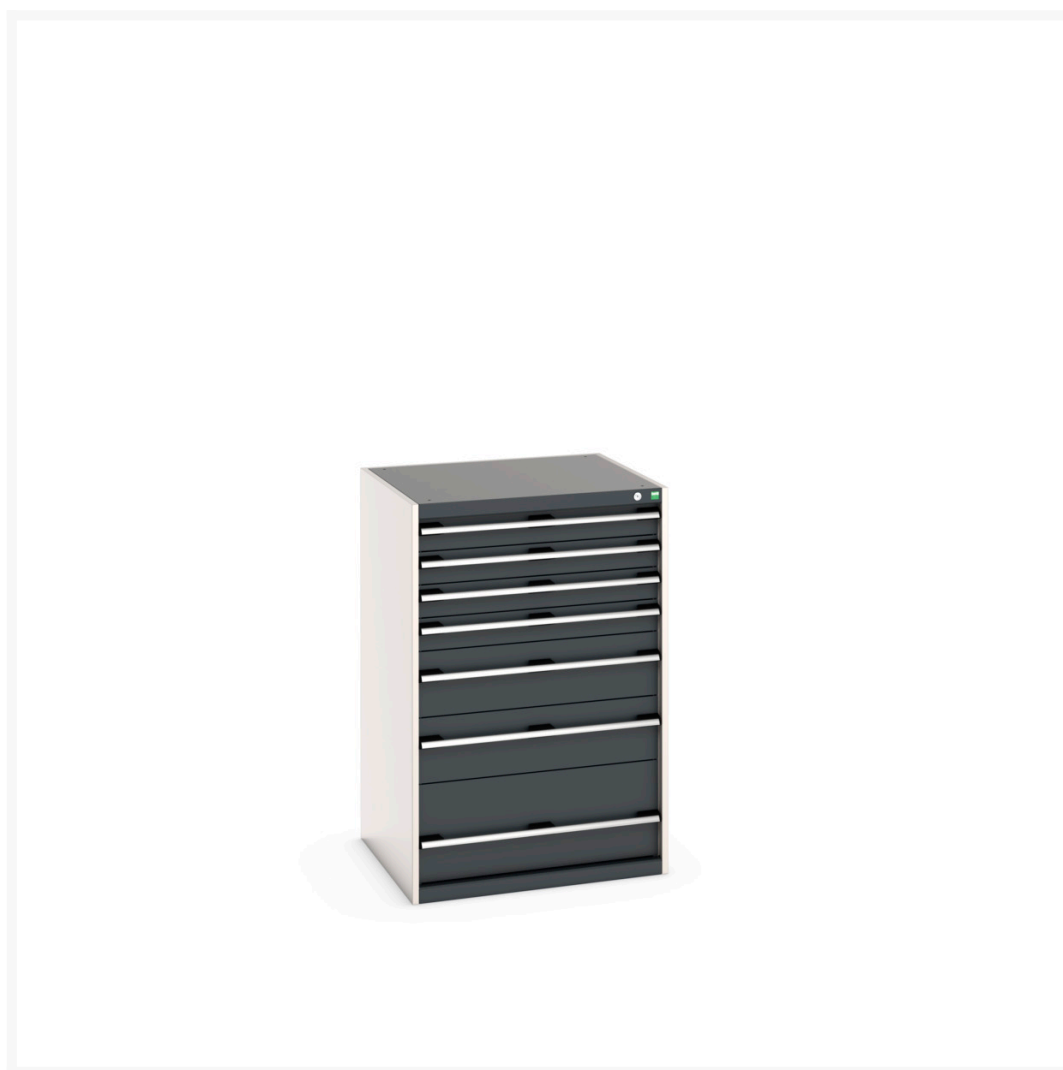

40028032. - Armoire à Tiroirs SL-8712-7.2

Description

Armoire à Tiroirs SL-8712-7.2 avec 7 Tiroirs pour charge lourde
LxPxH: 800x750x1200mm

Images du produit

Informations Complémentaires

| | |
|------------------------------------|------------------------|
| Tiroir capacité | 200 kg |
| Hauteur tiroir 1 | 100mm |
| Dimensions intérieures du tiroir 1 | -125mm x -125mm x 80mm |
| Hauteur tiroir 2 | 100mm |
| tiroir hauteur 3 | 100mm |
| tiroir hauteur 4 | 100mm |
| Hauteur tiroir 5 | 200mm |
| Hauteur tiroir 6 | 200mm |
| Hauteur tiroir 7 | 300mm |
| Matériau du produit | Tôle d'acier |
| Surface de produit | Couvert de poudre |

Choix du produit

| | |
|----------|-----------------------------------|
| Couleur: | Gris anthracite / Gris anthracite |
| | Gris clair / Gris anthracite |
| | Gris / Bleu clair |
| | Gris clair / Gris clair |
| | Gris clair / Rouge |