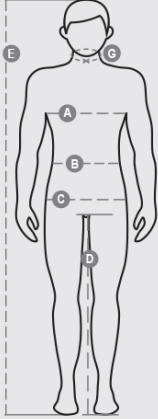

COMPOSITION: 58% COTONE 42% ELASTOMULTIESTERE

ASPECT: RIPSTOP

POIDS: 150 GR/MQ

TAILLES: S-M-L-XL-XXL-3XL-4XL-5XL

EMBALLAGE: 1/20

HS CODE: 62033210

COULEURS

BLANC
00000GRIS FER
13067NOIR
14000

Professional - Tops

International sizes		XXS	XS	S	M	L	XL	XXL	3XL	4XL	5XL
IT - DE		38/40	42/44	46/48	50	52	54	56/58	60/62	64/66	68/70
FR - ES		34/36	38/40	42/44	46	48	50	52/54	56/58	60/62	64/66
UK		30/31	33/34	36/38	39	41	42	44/46	47/48	50/52	53/55
Collar	(G) - cm	38	39	40	40	41	41	42,5	44	45	46
	(G) - in	15	15½	15¾	15¾	16	16	16¾	17¼	17¾	18
Chest	(A) - cm	77 - 81	84 - 88	91 - 95	96 - 100	101 - 105	106 - 110	112 - 116	120 - 124	128 - 132	136 - 140
	(A) - in	30 - 31	32 - 34	35 - 37	38 - 39	39 - 40	41 - 43	44 - 45	47 - 48	50 - 51	53 - 55
Waist	(B) - cm	66 - 70	73 - 76	80 - 84	85 - 88	89 - 92	94 - 98	100 - 105	108 - 113	116 - 120	124 - 128
	(B) - in	26 - 27	28 - 29	31 - 32	33 - 34	35 - 36	37 - 38	39 - 41	42 - 44	45 - 47	48 - 50
Height	(E) - cm	170/181			175/187			175/189			
	(E) - in	67/71			69/73			69/75			