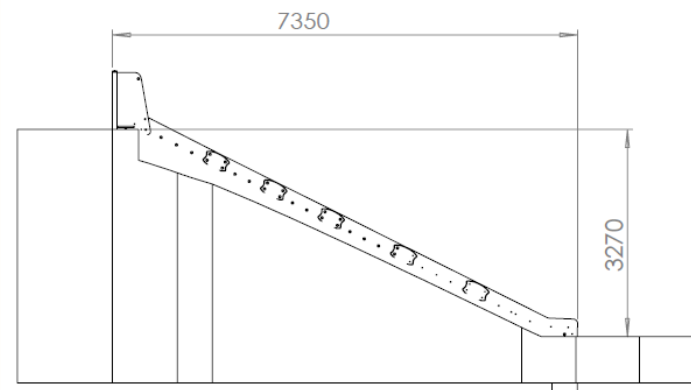

Tt3500

ZONE D'IMPACT

Toboggan
Enfants de 2 à 12 ans

Longueur 7350 mm
Largeur 480 mm
Hauteur plancher de départ à
3270 mm

Panneaux décor polyéthylène 19
mm HDPE500
Glissière toboggan INOX
Visserie INOX
Barre de retenue INOX
Ancrages INOX

HCL 0.6m : 32.6 m²
HCL 1m : 4.6 m²

Surface totale : 37.2 m²

CREATION CONCEPTION & FABRICATION FRANCAISE

CREA

La société CREA COMPOSITE se réserve le droit de modifier les modèles présentés dans ses catalogues, sans préavis, dans le seul but de les améliorer et dégage toute responsabilité de toute erreur typographique qui pourrait être relevée. Ce document n'a pas de valeur contractuelle. Les photos et dessins présentés dans nos catalogues ne sont pas contractuels.