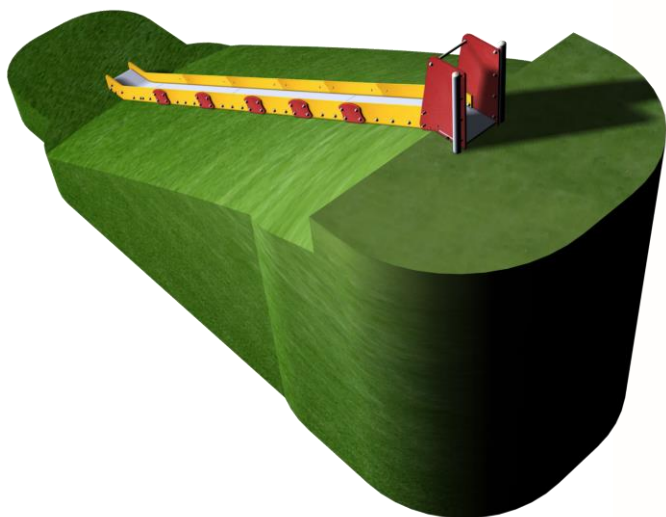

Tt3500

ZONE D'IMPACT

Toboggan
Enfants de 2 à 12 ans

Longueur 7350 mm
Largeur 480 mm
Hauteur plancher de départ à
3270 mm

Panneaux décor polyéthylène 19
mm HDPE500
Glissière toboggan INOX
Visserie INOX
Barre de retenue INOX
Ancrages INOX

HCL 0.6m : 32.6 m²
HCL 1m : 4.6 m²

Surface totale : 37.2 m²

CREATION CONCEPTION & FABRICATION FRANCAISE

CREA

La société CREA COMPOSITE se réserve le droit de modifier les modèles présentés dans ses catalogues, sans préavis, dans le seul but de les améliorer et dégage toute responsabilité de toute erreur typographique qui pourrait être relevée. Ce document n'a pas de valeur contractuelle. Les photos et dessins présentés dans nos catalogues ne sont pas contractuels.