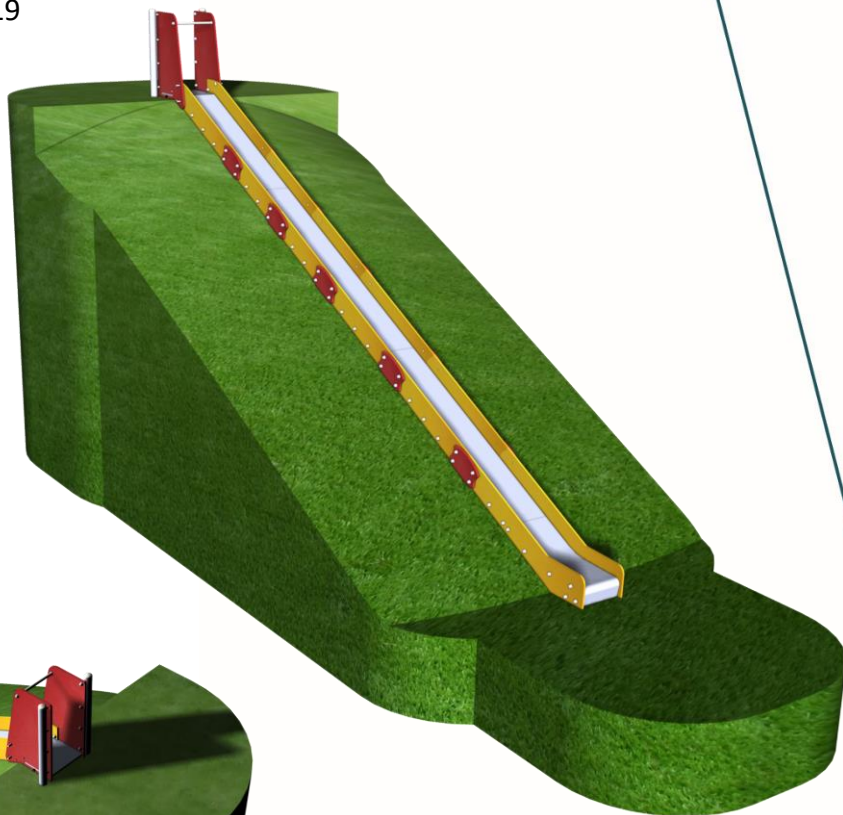

Tt3500

ZONE D'IMPACT

Toboggan
Enfants de 2 à 12 ans

Longueur 7350 mm
Largeur 480 mm
Hauteur plancher de départ à
3270 mm

Panneaux décor polyéthylène 19
mm HDPE500
Glissière toboggan INOX
Visserie INOX
Barre de retenue INOX
Ancrages INOX

HCL 0.6m : 32.6 m²
HCL 1m : 4.6 m²

Surface totale : 37.2 m²

CREATION CONCEPTION & FABRICATION FRANCAISE

CREA

La société CREA COMPOSITE se réserve le droit de modifier les modèles présentés dans ses catalogues, sans préavis, dans le seul but de les améliorer et dégage toute responsabilité de toute erreur typographique qui pourrait être relevée. Ce document n'a pas de valeur contractuelle. Les photos et dessins présentés dans nos catalogues ne sont pas contractuels.