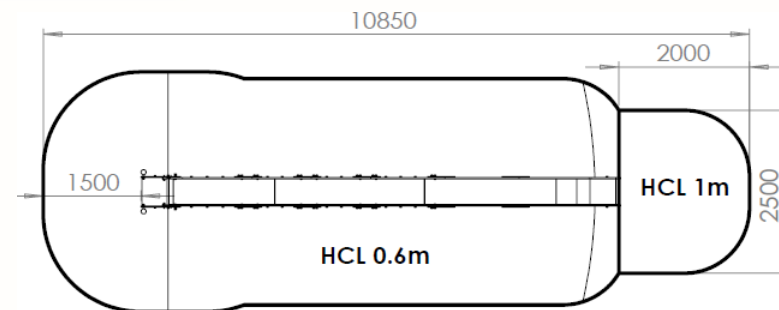

Tt3500

ZONE D'IMPACT

Toboggan
Enfants de 2 à 12 ans

Longueur 7350 mm
Largeur 480 mm
Hauteur plancher de départ à
3270 mm

Panneaux décor polyéthylène 19
mm HDPE500
Glissière toboggan INOX
Visserie INOX
Barre de retenue INOX
Ancrages INOX

HCL 0.6m : 32.6 m²
HCL 1m : 4.6 m²

Surface totale : 37.2 m²

CREATION CONCEPTION & FABRICATION FRANCAISE

CREA

La société CREA COMPOSITE se réserve le droit de modifier les modèles présentés dans ses catalogues, sans préavis, dans le seul but de les améliorer et dégage toute responsabilité de toute erreur typographique qui pourrait être relevée. Ce document n'a pas de valeur contractuelle. Les photos et dessins présentés dans nos catalogues ne sont pas contractuels.