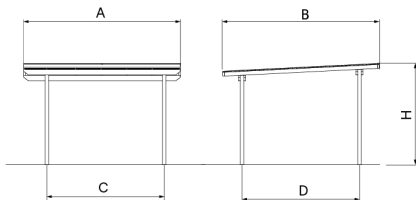

Ref.	A	B	C	D	H
VRP3400	4000	4000	3000	3000	2590

[Fiche de projet](#) | [CAD](#) | [Catalogue](#) | [Image HD](#)