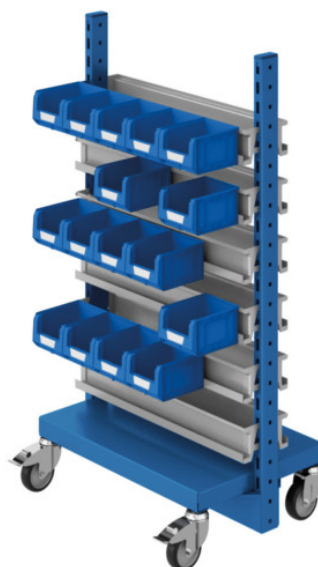

Desserte-12 rails bacs à bec - 1360x450x1240 mm

Desserte bleue, configurable selon les besoins, bonne compatibilité entre le poste de travail et son environnement.

Dimensions (Lxpxh) 1360x450x1240 mm

Charge : 200 kg

Couleur : bleu industrie RAL 5015

RÉFÉRENCE TAP

0003671