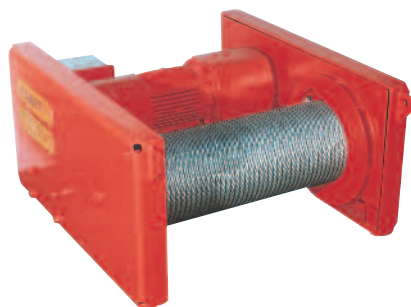

Treuil électrique

Treuil électrique

En standard, treuil de halage*

* Commande basse tension à partir de 1000 kg et fins de course obligatoires.

• Treuil complet, avec 30 m de câble acier, crochet, commande à distance avec 1 m de câble de commande, (80 m pour version 3200 kg).

- (1) Monophasé 3 m/mn.
 (2) Avec tambour lisse.
 (3) Complet avec 30 m de câble acier, crochet, commande à distance avec 1 m de câble de commande.
 (4) Pour courant tri et monophasé.
 (5) Pas disponible pour courant monophasé.
 (6) Commande basse tension nécessaire.
 (7) Commande basse tension inclus à partir de 1000 kg.

Treuil électrique

En standard, treuil de halage*. Courant triphasé.

* Pour une utilisation en levage, fins de course obligatoires.

Treuil avec tambour, basse tension 42 V inclus, autres capacités sur demande.