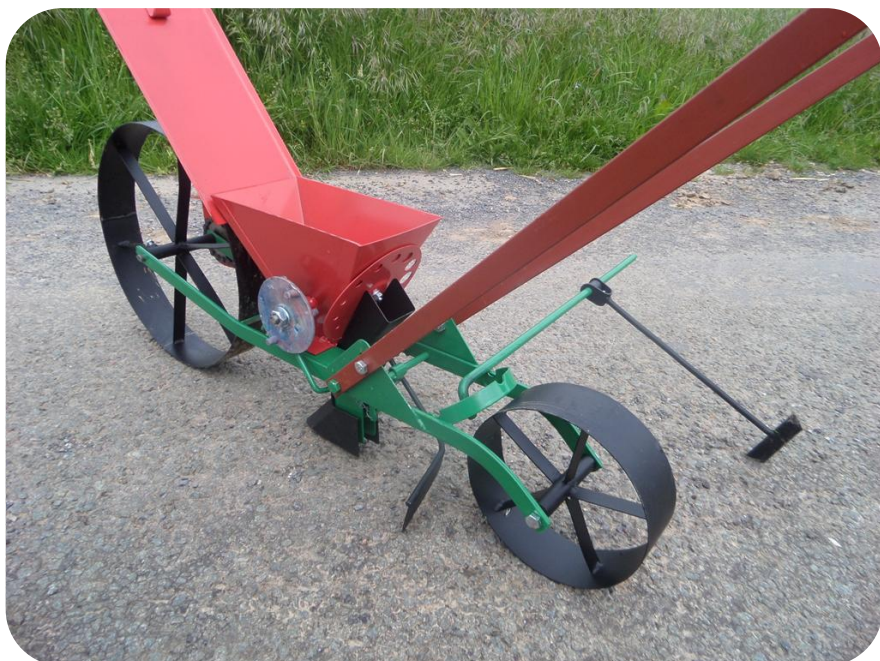

- brosse à l'intérieur de la trémie pour éviter le bourrage des graines

- traceur réversible
- soc traceur réglable

- largeur maximale entre les lignes 45 cm
- la longueur du traceur réglable: 47 cm max

- Diamètre du disques pour des graines de 18 cm à 33 cm
- le nombre de trous dans le disque 13 semis

- trémie en aluminium

- profondeur de semis maximale: 5 cm

Pour plus d'informations:

ROUSSEL
Agri 62

www.rousselagri.com