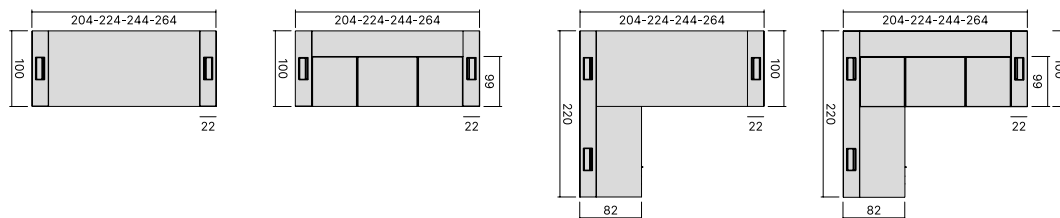

DESKS / SCRIVANIE