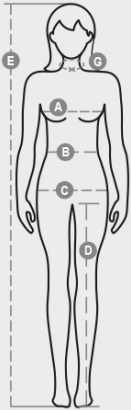

## FLORIDA

000128-0041

Tee-shirt cintré pour femme à manches courtes, ample encolure carrée, col bas de 1 cm, couture latérale.

COMPOSITION: 95% COTON + 5% ÉLASTHANNE  
 ASPECT: STRETCH JERSEY  
 POIDS: 160 GR/MQ  
 TAILLES: S-M-L-XL  
 EMBALLAGE: 1/100  
 HS CODE: 61091000

Casual&Workwear - Tops

International sizes		XS		S		M		L		XL		XXL		3XL	
IT		34	36	38	40	42	44	46	48	50	52	54	56	58	60
FR - ES		30	32	34	36	38	40	42	44	46	48	50	52	54	56
DE		28	30	32	34	36	38	40	42	44	46	48	50	52	54
UK		2	4	6	8	10	12	14	16	18	20	22	24	26	28
Collar	(G) - cm	36	36	37	37	38,5	38,5	39,5	39,5	41	41	42	42	43	43
	(G) - in	14	14	14½	14½	15	15	15½	15½	16	16	16½	16½	17	17
Bust	(A) - cm	72	76	80	84	88	92	96	100	104	108	112	116	120	124
	(A) - in	28	30	31	33	35	36	37	39	41	42	44	45	47	48
Waist	(B) - cm	54	58	62	66	70	74	76	80	84	88	92	96	100	104
	(B) - in	21	23	24	26	27	29	30	31	33	35	36	38	39	41
Hips	(C) - cm	80	84	88	92	96	100	104	108	112	116	120	124	128	132
	(C) - in	31	33	35	36	38	39	41	42	44	45	47	48	50	51
Height	(E) - cm	160/175						168/185							
	(E) - in	63/69						66/73							