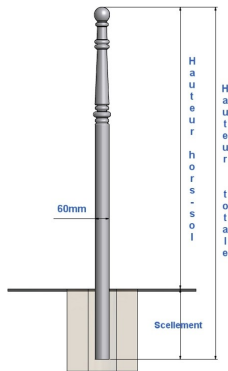

**Référence :** 10821

**Famille :** Bornes et potelets

**Gamme :** Héritage

**Modèle :** Potelet Héritage, modèle Champs Elysées fixe à sceller

### **Descriptif :**

Ce modèle est fixe à sceller.

Type : Champs Elysées

Boule: Ø60mm - Corps: Ø60mm

Hauteur totale: 1,50m - Hauteur hors-sol: 1,20m

Déclinaisons disponibles :

Boule: Ø60mm - Corps: Ø60mm / Hauteur totale: 1,25m - Hauteur hors-sol: 0,95m (Ref. 10801)

Boule: Ø60mm - Corps: Ø60mm / Hauteur totale: 1,50m - Hauteur hors-sol: 1,20m (Ref. 10821)

Fixation : Fixe à sceller

Infos complémentaires : autres hauteurs hors-sol; potelet amovible

Option : Pommeau blanc