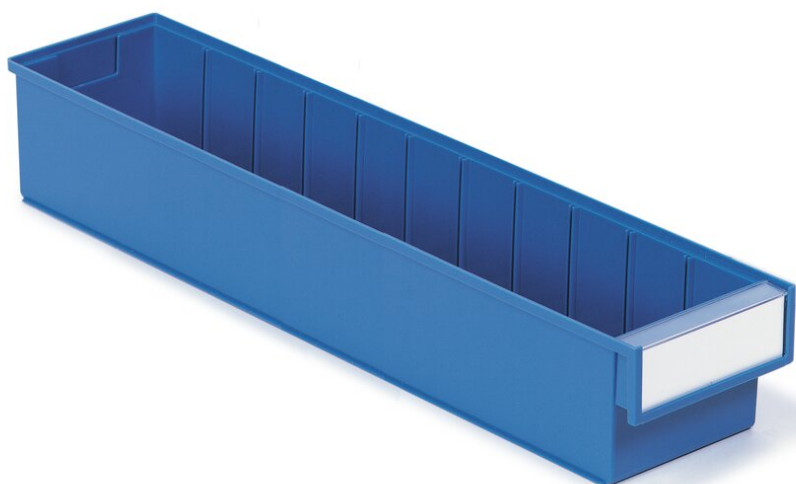

Bac étagère Bleu - 132x600x100 - (carton : 15 bacs) -

Shelf bins are designed to fit all standard metric shelves, cabinets, paternosters and industrial workstations. Bins of the same width stack securely, even if they are of different depths. Straight sides ensure an efficient use of space and the bins are available in several bright colours to facilitate product identification. You can see the contents clearly through the transparent bins. Each bin comes with a label and protective shields.

Code produit	6015-6
Code EAN	6416763036370
Largeur mm	132
Profondeur en mm	600
Hauteur en mm	100
largeur intérieure en mm	110

profondeur intérieure en mm	557
Largeur du colis en mm	415
Profondeur du colis en mm	610
Hauteur du colis en mm	520
Poids de l'emballage	10.1
Quantité de conditionnement	15
ESD	Non
Compatible salle Blanche	Non
Tolérance de température C	-20...+75°C
Resistance chimique	Inaltérable aux huiles, à la plupart des acides et solvants
Capacité l	5.5
Hauteur intérieure en mm	90
Type de bac	Bacs en plastique traditionnel
Accessoires inclus	Étiquette et protection S-15M
Accessoires disponibles	Cross divider D-15, label for divider 1792.
Code teinte RAL	RAL5015
Nom de la couleur	Bleu
Convient pour la famille de produits	
Matériau des ossatures	Polypropylène teinté (PP)
Années de garantie	5
autres	Corrugated base stops items from sliding on the surface and makes picking up small items easy.