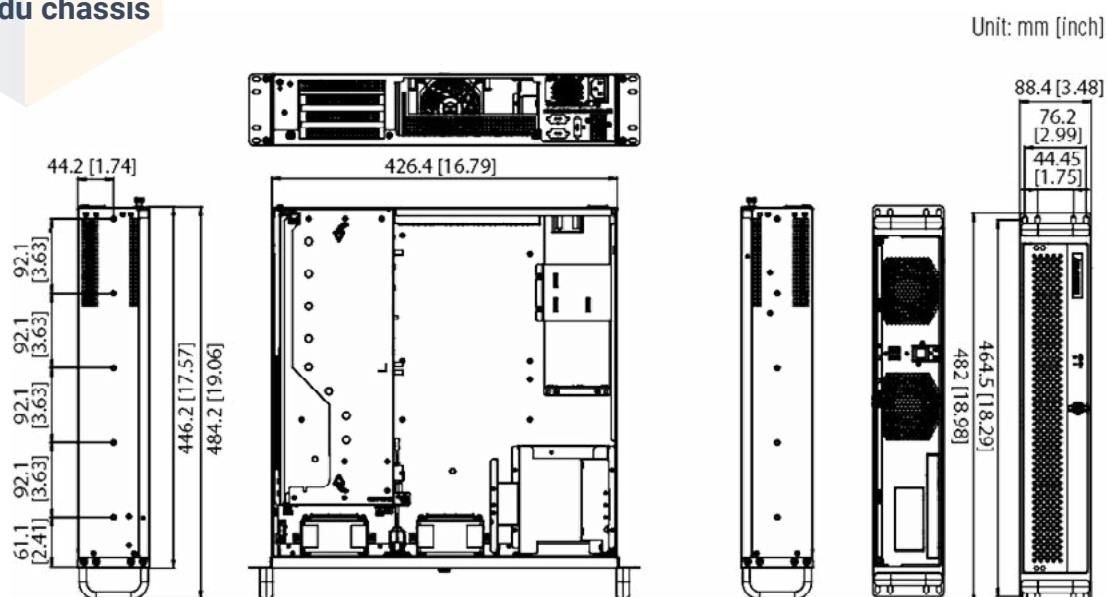

IOT-BOX-AI2020G787

Plateforme Edge AI format RACK 2U 19 pouces

- Compatibilité avec les processeurs Intel Core I3, I5 et I7 de 10^{ème} génération
- Proposé avec un GPU NVIDIA® Geforce® ou Quadro®
- Fonctionne sous Windows 10 IoT et Windows 10 Pro
- Dimensions : 482 x 88 x 445 mm
- Alimentation : 850W

Schema de la carte mère

Dimensions du châssis

Spécifications

OS compatibles	Windows 10 IoT, Windows 10 Pro
CPU compatibles (10 ^{ème} génération)	Intel Core i9-10900K - Intel Core i9-10900E - Intel Core i9-10900TE - Intel Core i7-10700E - Intel Core i7-10700TE - Intel Core i5-10500E - Intel Core i5-10500TE - Intel Core i3-10100E - Intel Core i3-10100TE
Longueur / hauteur max du GPU	340.7mm / 111.1mm
GPU compatibles	NVIDIA GeForce RTX 3090 GeForce RTX 3080 GeForce RTX 3070 Ti GeForce RTX 3070 GeForce RTX 3060 Ti GeForce RTX 3060 NVIDIA Quadro RTX A6000 Quadro RTX A5000 Quadro RTX A4500 Quadro RTX A4000 Quadro RTX A2000 Quadro RTX T1000 Quadro RTX 40
RAM	max 128GB de DDR4 PC 2933

LAN 1	10/100/1000 Mbps Intel I219-LM
LAN 2	10/100/1000 Mbps Intel I210-AT
Port DP	1
Port DVI	1
Port VGA	1
Port PCI	2
Ports PCIe x4	4
Ports PCIe x16	1
USB	6
Audio	2 (entrée/sortie) prises Jack 3.5
GPIO	8 bits
Rack	Format 2U 19 pouces
Chipset	Q470E
SATA 3.0	4
Température de fonctionnement	0°C ~ +40°C
Dimensions	482 x 88 x 445 mm
Alimentation	850W