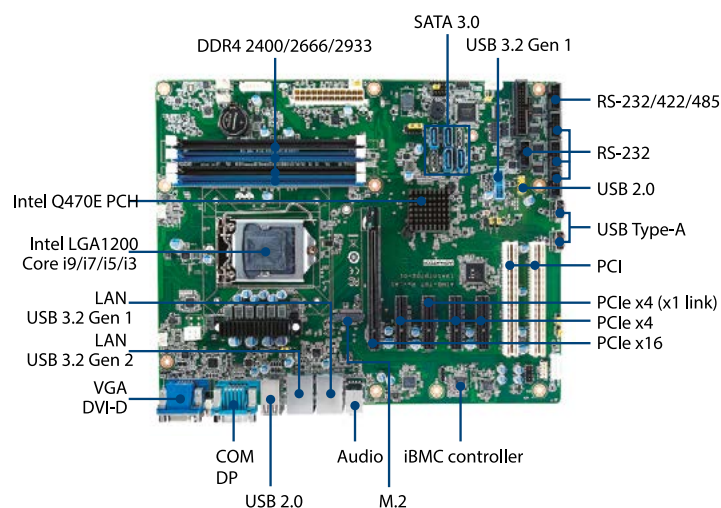

Schema de la carte mère