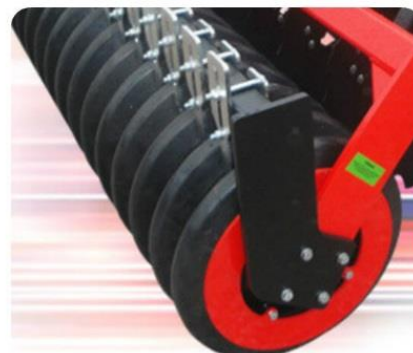

Préparateur de sol frontal

ROUSSEL
Agri 62

Préparateur de sol frontal

ROUSSEL
Agri 62

Préparateur de sol frontal

ROUSSEL
Agri 62

Équipement Optionnel

Déflecteurs latéraux

Double attelage tiré / poussé

Préparateur de sol frontal

ROUSSEL
Agri 62

Rouleaux

Pour plus d'informations:

ROUSSEL
Agri 62

www.rousselagri.com

email: contact@rousselagri.com