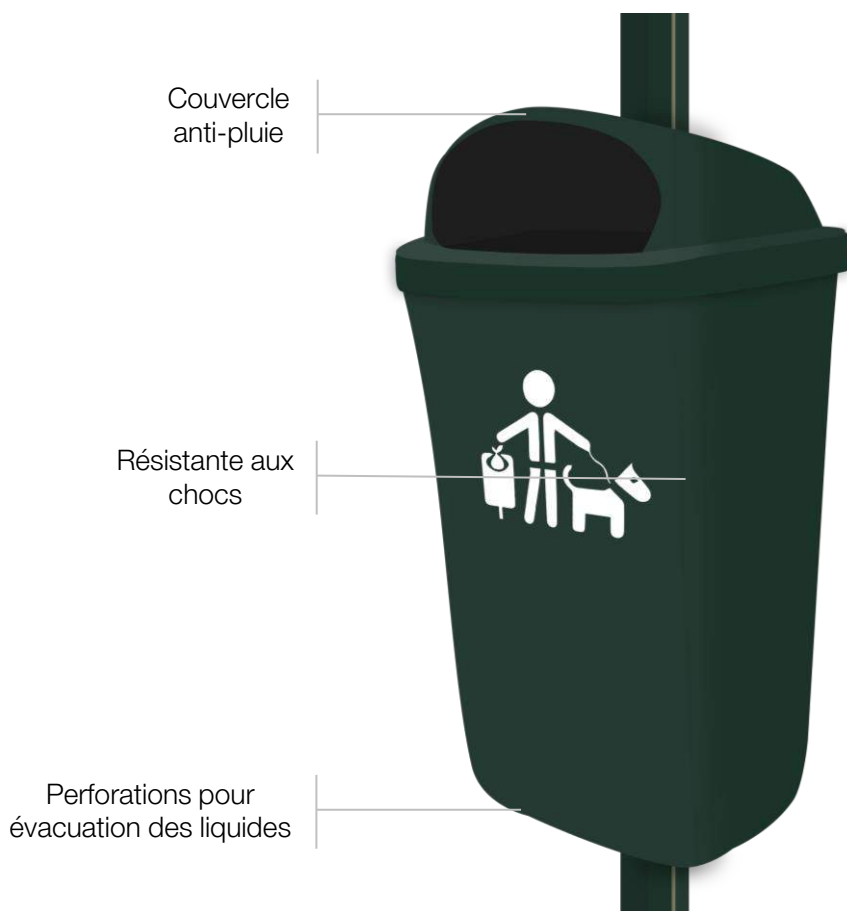

Corbeille ECO

L'alliée idéale des petits budgets

Cette corbeille discrète cache **une redoutable contenance de 50 Litres**. Sa tête ovale permet de recevoir la plupart des détritrus. Sa couleur vert sapin résiste particulièrement aux UV du soleil. Munie d'une anse à l'intérieur, **elle se vide facilement en quelques secondes**.

Meilleur rapport
Qualité/prix

Contenance **de 50 Litres**

Léger

Référence	Coloris	Matériaux	Poids	Dimensions (en mm)
1154	Vert sapin proche du RAL 6009	PEHD	3,1 kg	430 x 750 x 340 L x H x P