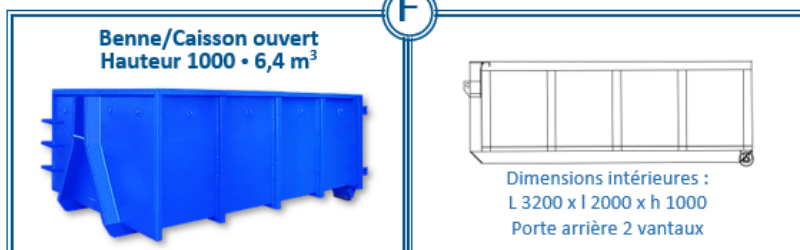

FICHE TECHNIQUE

BENNE 3,5 TN CAISSON OUVERT

Type : Ampliroll - Classe 1

* Photos non contractuelles

* Toutes les photos et plans présents sur nos fiches techniques sont données à titre indicatif. Ces éléments sont non contractuels.

DONNÉES TECHNIQUES

version Caisson ouvert

- Berce en IPN 140 - voie 1060 mm
- Hauteur axe de préhension : 920 mm
- Crochet avant Ø : 30 mm
- Profils de fond au pas de 500 mm
- Épaisseur de tôle de fond : 3 mm
- Épaisseur de tôle de côtés : 3 mm
- Porte arrière : doubles vantaux
- Charnières avec graisseurs
- Chainettes de maintiens des portes ouvertes
- Rouleaux arrière acier diamètre +/- 160 mm

Finition :

- Benne sablée
- Une couche d'apprêt intérieure/extérieure
- Une couche de finition extérieure en 1 ton ral au choix

Modèle	Volume (m3)	Dimensions utiles (Lxlxh) en mm	Fond en (mm)	Côtés en (mm)
F 3.2	6,4	3200 x 2000 x 1000	3	3

Rehausses latérales amovibles tôle perforée R10T14 - Haut. 800 mm (*)

Rehausses latérales amovibles en aluminium brut - Hauteur 800 mm (*)

Porte-échelle grillagé sur face avant (**)

Coffre de rangement (L 600 x l 2000 x h 900) entre crochet et benne