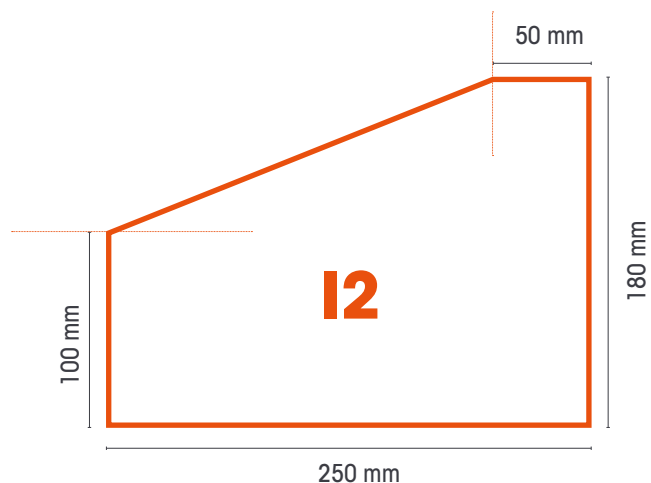

Les coloris sur demande

Gris

Blanc

Ton pierre

Sur demande : longueur 50 et 33 cm

Usine	Poids (kg)	Nbr / Palette	Classe			Option	État de surface
			U	T	S		
Bétons Libaud	89	16	-	-	-	-	Brut
PMR	87	16	-	-	-	-	Brut