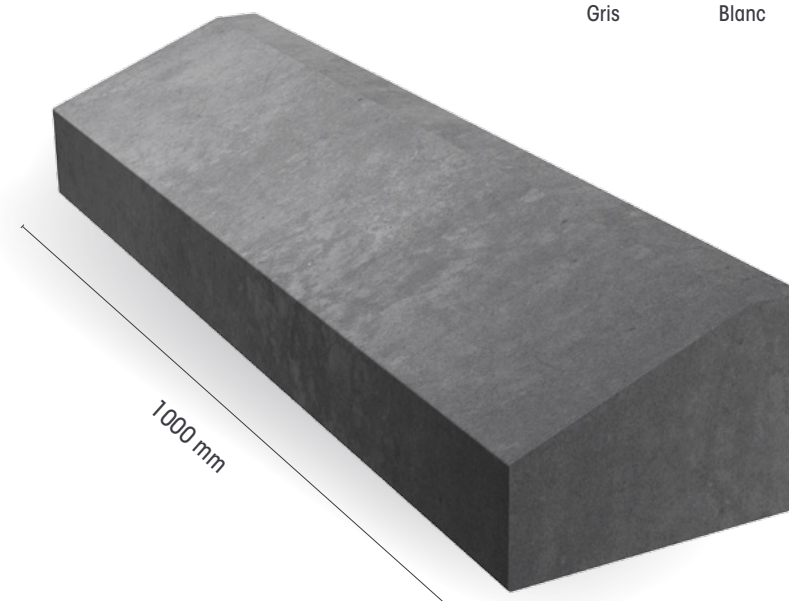

Les coloris sur demande

Gris

Blanc

Ton pierre

Sur demande : longueur 50 et 33 cm

Usine	Poids (kg)	Nbr / Palette	Classe			Option	État de surface
			U	T	S		
Bétons Libaud	89	16	-	-	-	-	Brut
PMR	87	16	-	-	-	-	Brut

Les palettes sont consignées