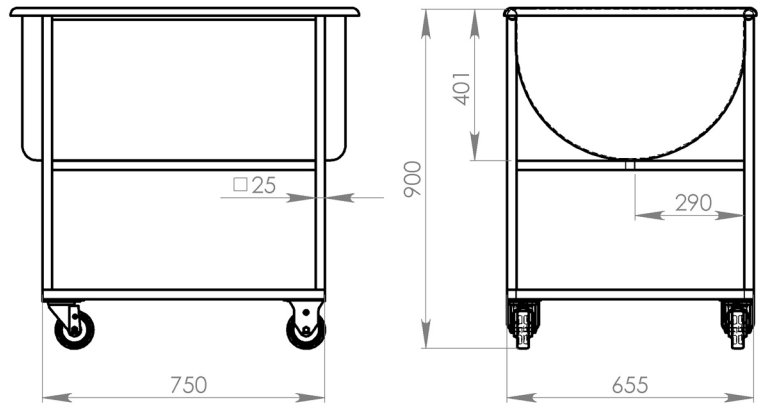

Patière 170 L
Code 24826
Non fournie

Roulettes D100 PV + 2 Fixes

Ce document est la propriété exclusive de BOBET MATERIEL, il ne peut être reproduit sans autorisation écrite

BOBET matériel Nous équipons les industriels depuis 1978 Le Poteau RN 23 72470 CHAMPAGNE ☎ 02 43 74 33 74	Matière: Inox 1.4307 (304L)	Caractéristiques :	Nb.: 1	Affaire: 70093	
	Chariot inox pour patière 170L			OF.:	
A4	Finition: Passivée	Client:	Echelle: 1:13		
	S:\BOBET MATERIEL\STANDARDS\Chariots\Chariot à patière\70093 Chariot inox patière 170L		Date: 21/05/2024		Nom: DUTERTRE R.
				Masse: 19.63 hg	

Patière 220 L
Code 24827
Non fournie

Roulettes D100 PV + 2 Fixes

Ce document est la propriété exclusive de BOBET MATERIEL, il ne peut être reproduit sans autorisation écrite

BOBET matériel Nous équipons les industriels depuis 1978 Le Poteau RN 23 72470 CHAMPAGNE ☎ 02 43 74 33 74	Matière: Inox 1.4307 (304L)	Caractéristiques :	Nb.: 1	Affaire: 70094	
	Chariot inox pour patière 220L			OF.:	
A4	Finition: Passivée	Client:	Echelle: 1:13		
	S:\BOBET MATERIEL\STANDARDS\Chariots\Chariot à patière\70094 Chariot inox patière 220L		Date: 21/05/2024		Nom: DUTERTRE R.
				Masse: 21122.86 g