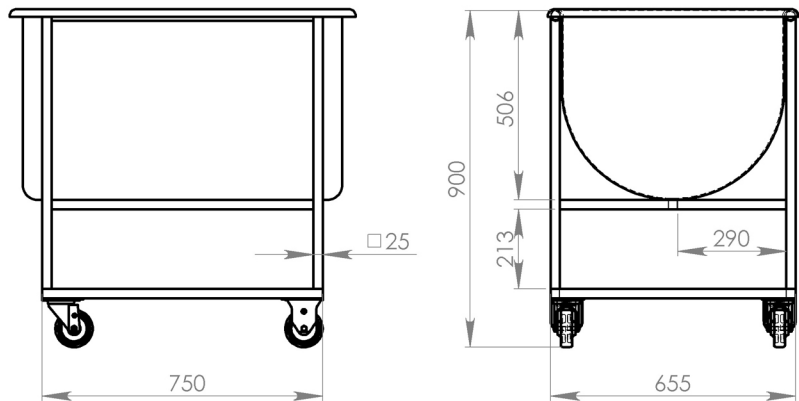

Ce document est la propriété exclusive de BOBET MATERIEL, il ne peut être reproduit sans autorisation écrite

BOBET matériel Nous équipons les industriels depuis 1978 Le Poteau RN 23 72470 CHAMPAGNE ☎ 02 43 74 33 74	Matière: Inox 1.4307 (304L)	Caractéristiques :	Nb.: 1	Affaire: 70094	
	Chariot inox pour patière 220L			OF.:	
A4	Finition: Passivée	Client:	Echelle: 1:13		
	S:\BOBET MATERIEL\STANDARDS\Chariots\Chariot à patière\70094 Chariot inox patière 220L		Date: 21/05/2024		Nom: DUTERTRE R.
				Masse: 21122.86 g