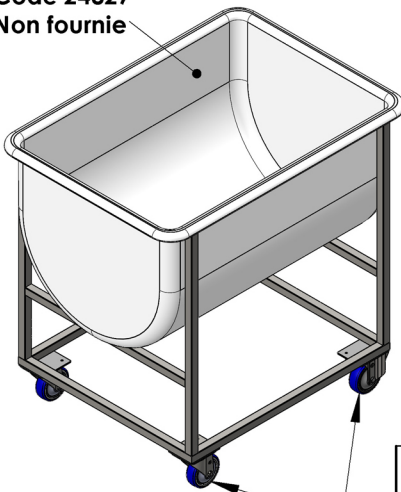

Ce document est la propriété exclusive de BOBET MATERIEL, il ne peut être reproduit sans autorisation écrite

BOBET matériel Nous équipons les industriels depuis 1978 Le Poteau RN 23 72470 CHAMPAGNE ☎ 02 43 74 33 74	Matière: Inox 1.4307 (304L)	Caractéristiques :	Nb.: 1	Affaire: 70093	
	Chariot inox pour patière 170L			OF.:	
A4	Finition: Passivée	Client:	Echelle: 1:13		
	S:\BOBET MATERIEL\STANDARDS\Chariots\Chariot à patière\70093 Chariot inox patière 170L		Date: 21/05/2024		Nom: DUTERTRE R.
				Masse: 19.63 hg	

Patière 220 L
Code 24827
Non fournie

Roulettes D100 PV + 2 Fixes