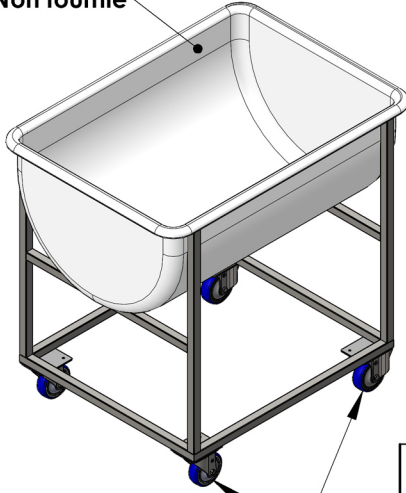

FICHE TECHNIQUE

ARTICLE

Désignation : **Chariot inox pour patière**

Codes Bobet :

70093 : pour patière 170L

70094 : pour patière 220L

Unité de vente : **Unité**

Photos non contractuelles

DESCRIPTION :

Chassis : Châssis en inox norme NF EN 1.4301/EN 1.4307 (inox 304/304L) en tube carré 25 x 25 mm
Deux traverses latérales pour soutenir la patière

Roulettes : Roulettes diamètre 100 mm avec chapes inox et roues thermoplastiques bandage polyuréthane bleu injecté (2 fixes et 2 pivotantes)

Dimensions : L.750 x l.655 x H.900 mm

Hauteur des traverses :

* Code 70093 : 401 mm du haut du chariot

* Code 70094 : 506 mm du haut du chariot

ALIMENTARITE :

Afin de garantir leur longévité, nos produits sont fabriqués en inox austénitique (contact alimentaire), norme 1.4301 (304) et norme 1.4307 (304L).

L'assemblage des éléments est réalisé dans nos ateliers, sous atmosphère protégée, selon le procédé de soudage "T.I.G".

Patière 170 L
Code 24826
Non fournie

Roulettes D100 PV + 2 Fixes

Ce document est la propriété exclusive de BOBET MATERIEL, il ne peut être reproduit sans autorisation écrite