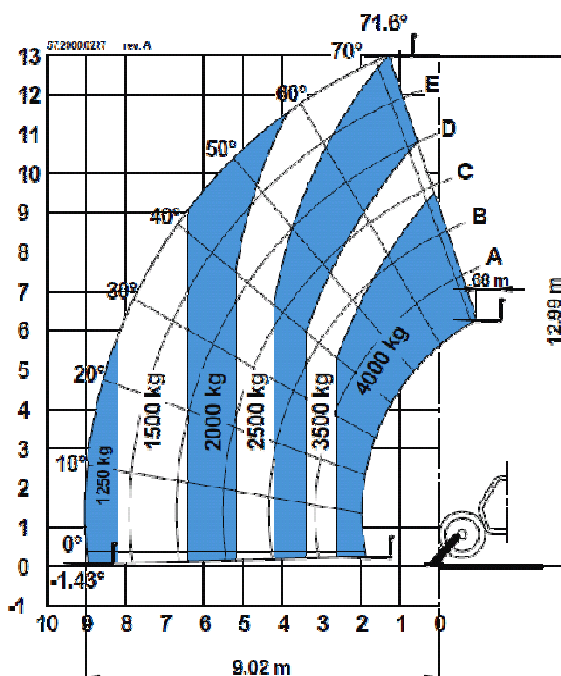

CHARIOT Télescopique

► N°Azur 0 810 040 200

PRIX APPEL LOCAL

CT40D13G
Réf : TEREX GTH-4013SX

CACES R372M
CACES 9
formation@lavendon.fr

Caractéristiques techniques

Hauteur de travail	12,99 m
Portée	9,08 m
Capacité de charge	4 000 kg
Longueur hors-tout	7,26 m
Largeur totale	2,32 / 2,89 m
Hauteur hors-tout	2,40 m
Fourches	1200 mm
Moteur	Perkins TD
Rayon de braquage	4,65 m
Pneus	405/70
Poids	10 100 kg