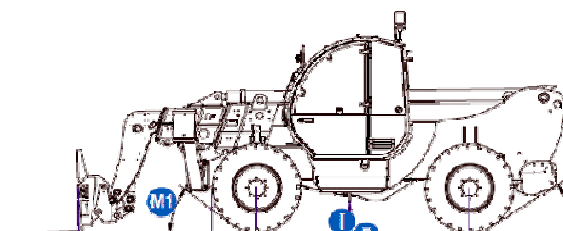

CHARIOT Télescopique

► N°Azur 0 810 040 200

PRIX APPEL LOCAL

CT40D13G
Réf : TEREX GTH-4013SX

CACES R372M
CACES 9
formation@lavendon.fr

Caractéristiques techniques

Hauteur de travail	12,99 m
Portée	9,08 m
Capacité de charge	4 000 kg
Longueur hors-tout	7,26 m
Largeur totale	2,32 / 2,89 m
Hauteur hors-tout	2,40 m
Fourches	1200 mm
Moteur	Perkins TD
Rayon de braquage	4,65 m
Pneus	405/70
Poids	10 100 kg

www.lavendon.fr

Spécialiste de la hauteur