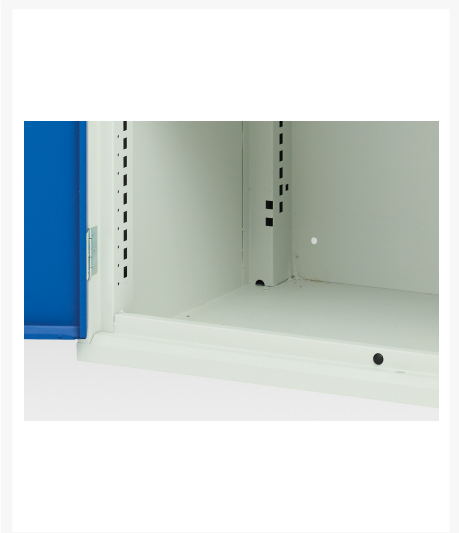

16925565. - Armoire Verso avec Blocage Tiroirs

Description

Armoire Verso avec Blocage Tiroirs Avec 4 Tiroirs & 2 Portes, 1 tablette
LxPxH: 1050x550x1000mm

Images du produit

Informations Complémentaires

Tiroir capacité	75 kg
Hauteur tiroir 1	100mm
Dimensions intérieures du tiroir 1	930mm x 430mm x 75mm
Hauteur tiroir 2	100mm
Dimensions intérieures du tiroir 2	930mm x 430mm x 75mm
tiroir hauteur 3	100mm
Dimensions intérieures du tiroir 3	930mm x 430mm x 75mm
tiroir hauteur 4	100mm
Dimensions intérieures du tiroir 4	930mm x 430mm x 75mm
Type de porte	Plaine
Door height 1	500 mm
plateau Capacité de charge	75kg
Largeur	1050
Profondeur	550
Hauteur	1000
Matériau du produit	Tôle d'acier
Surface de produit	Couvert de poudre

Choix du produit

Couleur:	Gris clair / Gris anthracite
	Gris / Bleu clair
	Gris clair / Gris clair
	Gris clair / Rouge