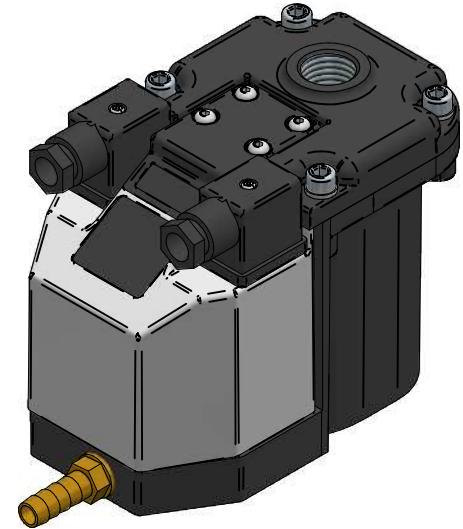

					
	NAME	DATE			
DRAWN	FK	02-12-2016	KAPTIV-CS-HP ARTIKEL NUMBER:		
CHECKED					
JORC industrial BV Pretoriastraat 28 6413 NN, Heerlen, The Netherlands National Tel: 045 524 24 27 Fax: 045 524 19 79 International Tel +31 45 524 24 27 Fax +31 45 524 19 79			SIZE A4	Material:	REV A
			ALL dimensions are in millimetres unless otherwise stated		