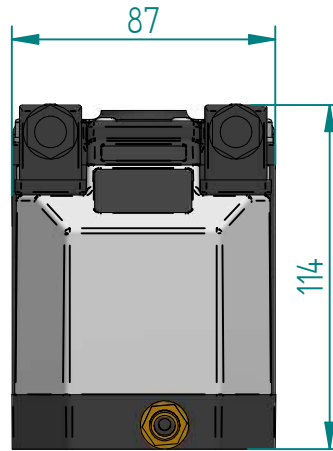

					
	NAME	DATE			
DRAWN	FK	02-12-2016	KAPTIV-CS-HP ARTIKEL NUMBER:		
CHECKED					
JORC industrial BV Pretoriastraat 28 6413 NN, Heerlen, The Netherlands National Tel: 045 524 24 27 Fax: 045 524 19 79 International Tel +31 45 524 24 27 Fax +31 45 524 19 79			SIZE A4	Material:	REV A
			ALL dimensions are in millimetres unless otherwise stated		