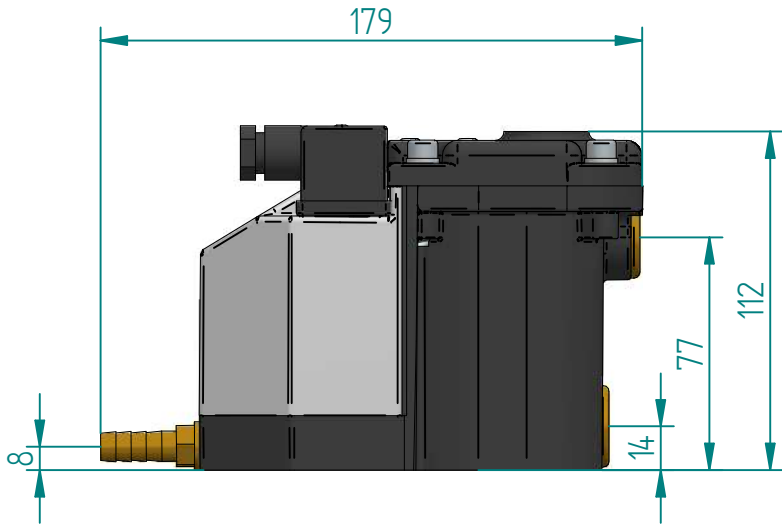

					
	NAME	DATE			
DRAWN	FK	02-12-2016	KAPTIV-CS-HP ARTIKEL NUMBER:		
CHECKED					
JORC industrial BV Pretoriastraat 28 6413 NN, Heerlen, The Netherlands National Tel: 045 524 24 27 Fax: 045 524 19 79 International Tel +31 45 524 24 27 Fax +31 45 524 19 79			SIZE A4	Material:	REV A
			ALL dimensions are in millimetres unless otherwise stated		